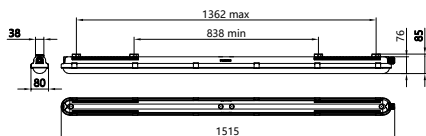

CoreLine waterproof gen3

EAN/UPC - Produkt/Æske	8721103333292
Tæller – antal pakker pr. kasse (udvendig emballage)	9

EAN/UPC – kasse	8721103334220

Målskitse