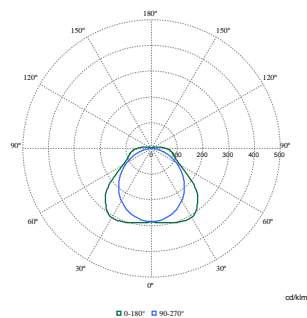

CoreLine waterproof gen3

EAN/UPC - Produkt/Æske	8721103333292
Tæller – antal pakker pr. kasse (udvendig emballage)	9

EAN/UPC – kasse	8721103334220
-----------------	---------------

Målskitse

Fotometriske data