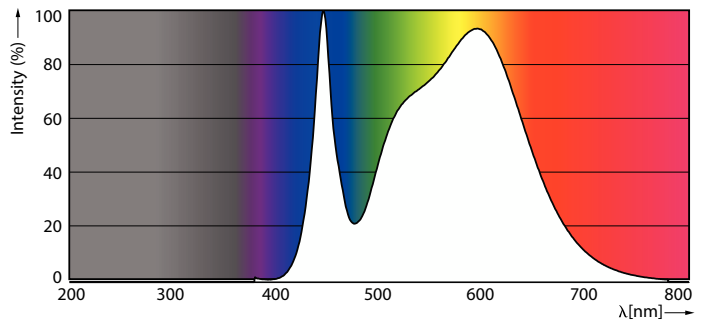

Spectral Power Distribution Colour - CorePro LEDtube 600mm HO 7.7W 3CCT T8

General uniform lighting - CorePro LEDtube 600mm HO 7.7W 3CCT T8