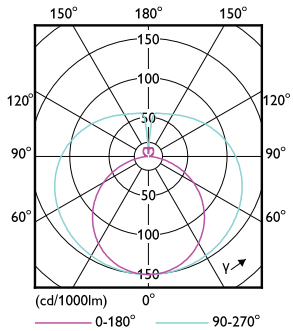

CorePro LED-lysrør EM/230V

Målskitse

Product	D1	D2	A1	A2	A3
CorePro LEDtube 600mm HO 7.7W 3CCT T8	25,7 mm	28 mm	589,8 mm	596,9 mm	604 mm

Fotometriske data

Light Distribution Diagram - CorePro LEDtube 600mm HO 7.7W 3CCT T8