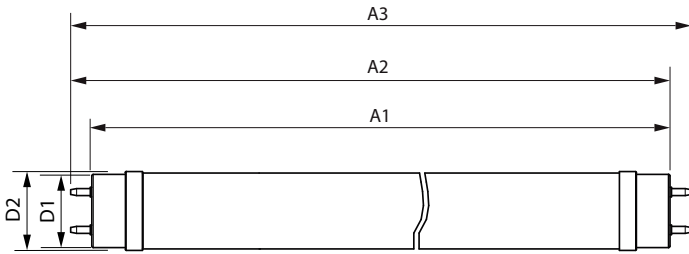

Anvendelsesbetingelser

Kan det bruges i lukkede armaturer?	Yes
Trådløs teknologi	Ikke relevant

Bæredygtighedsdata

Andel af genbrugsmateriale i produktet	0 %
--	-----

Produktdata

Ordreproduktnavn	CorePro LEDtube 600mm HO 7.7W 3CCT T8
Det fulde produktnavn	CorePro LEDtube 600mm HO 7.7W 3CCT T8
Full EOC	872110313947400
Ordrekode	929004320402
Materialenr. (12NC)	929004320402
Tæller – antal pr. pakke	1
EAN/UPC - Produkt/Æske	8721103139474
Tæller – antal pakker pr. kasse (udvendig emballage)	20
EAN/UPC – kasse	8721103139481

CorePro LED-lysrør EM/230V

Målskitse

Product	D1	D2	A1	A2	A3
CorePro LEDtube 600mm HO 7.7W 3CCT T8	25,7 mm	28 mm	589,8 mm	596,9 mm	604 mm

Fotometriske data

Light Distribution Diagram - CorePro LEDtube 600mm HO 7.7W 3CCT T8