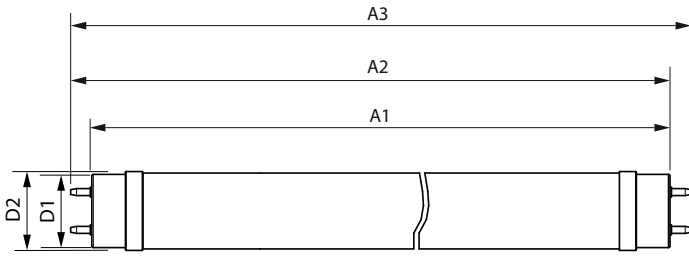

CorePro LED-lysrør EM/230V

Målskitse

Product	D1	D2	A1	A2	A3
CorePro LEDtube 1500mm UO 24.9W 3CCT T8	25,7 mm	28 mm	1.500 mm	1.507,1 mm	1.514,2 mm

Fotometriske data