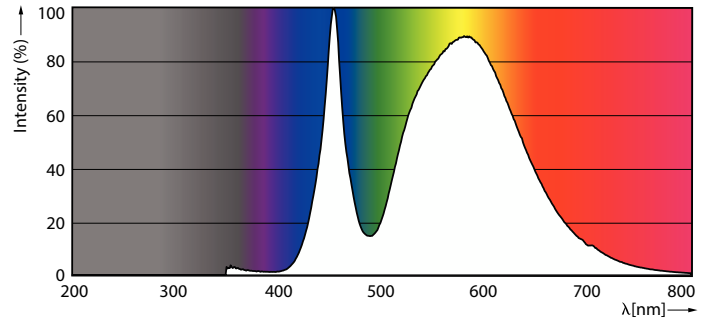

Trueforce Corepro LED SON-T

Fotometriske data

Spectral Power Distribution Colour - TForce Core LED road 26W 740 E27 MV