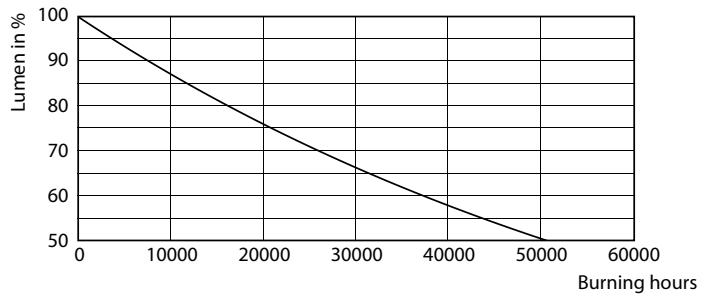

Lumen Maintenance Diagram - TForce Core LED road 26W 740 E27 MV