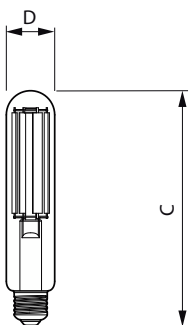

Temperatur	
T-kappe, maks. (nom.)	36,6 °C

Lysstyringssystemer og dæmpning	
Dæmpbar	Nej

Mekanik og armaturhus	
Pære finish	Klar
Lyskildemateriale	Glas
Lyskildeform	Rørformet

Målskitse

Nettovægt (stykke)	0,090 kg
Godkendelse og anvendelsesområde	
Energieffektivitetsklasse	C
Energibesparende produkt	Ja
Energiforbrug kWh/1000 t.	26 kWh
EPREL registreringsnummer	2457100
CE-mærke	Ja
EU RoHS-godkendt	Ja
Flimmerværdi (PstLM)	1
Værdi for stroboskopisk effekt (SVM)	4
Omgivelsestemperaturområde	-30 til +45 °C

Anvendelsesbetingelser	
Kan det bruges i lukkede armaturer?	Yes

Produktdata	
Ordreproduktnavn	TForce Core LED road 26W 740 E27 MV
Det fulde produktnavn	TForce Core LED road 26W 740 E27 MV
Full EOC	872110312938300
Beskrivelse af lokal kode	2057820429
Ordrekode	929004341402
Materialenr. (12NC)	929004341402
Lokal ordrekode	2057820429
Tæller – antal pr. pakke	1
EAN/UPC - Produkt/Æske	8721103129383
Tæller – antal pakker pr. kasse (udvendig emballage)	6
EAN/UPC – kasse	8721103129390

Product	D	C
TForce Core LED road 26W 740 E27 MV	38,5 mm	188 mm

Trueforce Corepro LED SON-T

Fotometriske data

General uniform lighting - TForce Core LED road 26W 740 E27 MV

Spectral Power Distribution Colour - TForce Core LED road 26W 740 E27 MV