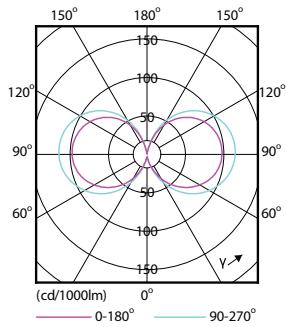

Temperatur	
T-kappe, maks. (nom.)	36,6 °C

Lysstyringssystemer og dæmpning	
Dæmpbar	Nej

Mekanik og armaturhus	
Pære finish	Klar
Lyskildemateriale	Glas
Lyskildeform	Rørformet

Målskitse

Nettovægt (stykke)	0,090 kg
Godkendelse og anvendelsesområde	
Energieffektivitetsklasse	C
Energibesparende produkt	Ja
Energiforbrug kWh/1000 t.	26 kWh
EPREL registreringsnummer	2457100
CE-mærke	Ja
EU RoHS-godkendt	Ja
Flimmerværdi (PstLM)	1
Værdi for stroboskopisk effekt (SVM)	4
Omgivelsestemperaturområde	-30 til +45 °C

Product	D	C
TForce Core LED road 26W 740 E27 MV	38,5 mm	188 mm

Trueforce Corepro LED SON-T

Fotometriske data

General uniform lighting - TForce Core LED road 26W 740 E27 MV

Spectral Power Distribution Colour - TForce Core LED road 26W 740 E27 MV