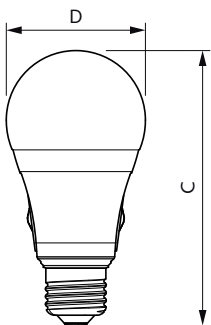

Pære finish	Matteret
Lyskildemateriale	Plast
Lyskildeform	A60
Nettovægt (stykke)	0,055 kg

Godkendelse og anvendelsesområde

Energieffektivitetsklasse	F
Energiforbrug kWh/1000 t.	14 kWh
EPREL registreringsnummer	2537491
EU RoHS-godkendt	Ja
EyeComfort	Ja
Flimmerværdi (PstLM)	0,9
Værdi for stroboskopisk effekt (SVM)	0,4
Omgivelsestemperaturområde	-20 til +45 °C

Målskitse

Product	D	C
CorePro LEDbulb D 40-60-75-100W A60 5CCT	60 mm	118 mm

Fotometriske data

Light Distribution Diagram - CorePro LEDbulb D 40-60-75-100W A60 5CCT

General uniform lighting - CorePro LEDbulb D 40-60-75-100W A60 5CCT