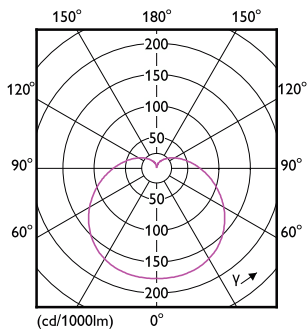

Pære finish	Matteret
Lyskildemateriale	Plast
Lyskildeform	A60
Nettovægt (stykke)	0,055 kg

Godkendelse og anvendelsesområde

Energieffektivitetsklasse	F
Energiforbrug kWh/1000 t.	14 kWh
EPREL registreringsnummer	2537491
EU RoHS-godkendt	Ja
EyeComfort	Ja
Flimmerværdi (PstLM)	0,9
Værdi for stroboskopisk effekt (SVM)	0,4
Omgivelsestemperaturområde	-20 til +45 °C

Målskitse

Product	D	C
CorePro LEDbulb D 40-60-75-100W A60 5CCT	60 mm	118 mm

Fotometriske data

Light Distribution Diagram - CorePro LEDbulb D 40-60-75-100W A60 5CCT

General uniform lighting - CorePro LEDbulb D 40-60-75-100W A60 5CCT