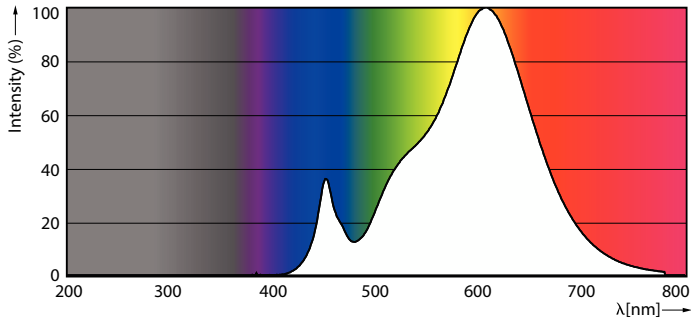

Produkt data

Generelle oplysninger	
Fod	E27
Normeret levetid	15.000 t
Skiftecyklus	50.000
Lighting Technology	LEDbulb
Lysstrømsmålingsreference	Sphere
Garantiperiode	2 år
Lysteknisk	
Farvekode	2700K/3000K/4000K/5000K/ 6500K
Spredningsvinkel (nom.)	200 °
Lysstrøm	1.521 1.055 806 470 lm
Farvebetegnelse	2700K/3000K/4000K/5000K/ 6500K
Korreleret farvetemperatur (nom.)	2700 3000 4000 5000 6500 K
Lyseffekt (nominel) (nom.)	108 lm/W

Farveensartethed	<6
Farvegensivelsesindeks (CRI)	80
LLMF ved den nominelle levetids udløb (nom.)	70 %
Photobiological safety according to EN 62471	RG0
Drift og el	
Indgangsfrekvens	50 til 60 Hz
Strømforbrug	14 11 8 5 W
Lyskildens strømstyrke (maks.)	60 mA
Lyskildens strømstyrke (min.)	30 mA
Opstarttid (nom.)	0,5 s
Opvarmningstid til 60 % lyseffekt	0,5 s
Effektfaktor (brøk)	0,5
Spænding (nom.)	220-240 V

Målskitse

Product	D	C
CorePro LEDbulb D 40-60-75-100W A60 5CCT	60 mm	118 mm

Fotometriske data

Light Distribution Diagram - CorePro LEDbulb D 40-60-75-100W A60 5CCT

General uniform lighting - CorePro LEDbulb D 40-60-75-100W A60 5CCT

CorePro LEDbulb

Fotometriske data

Spectral Power Distribution Colour - CorePro LEDbulb D 40-60-75-100W
A60 5CCT

Levetid

Life Expectancy Diagram

Lumen Maintenance Diagram - CorePro LEDbulb D 40-60-75-100W A60
5CCT