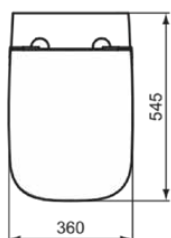

I.LIFE B

T533001

I.LIFE B | Væghængt toilet Sampak 360x545x385 mm i hvid, CL1 fuld skylning 3.9 - 6 l/min, Horisontalt udløb | CL1, CL2, Rimless+, Soft close sæde

Billede & tegning

General information

Produktkategori:	Toiletter
Produkttype:	Væghængt toilet Sampak
Brand:	Ideal Standard
Serie:	I.LIFE B
Designer:	Palomba Serafini Associati
Colour:	01 - Hvid
Overfladebehandling:	Glossy
Maksimal højde (mm):	385
Maksimal bredde (mm):	360
Maksimalt fremspring (mm):	545
Monteringstype:	Hængsler
Nettovægt (kg):	22.50
EAN-kode:	8014140503309

Inkluderede produkter

T500301:	I.LIFE B Sandwich-sæde 360x450x45 mm i hvid
T461401:	I.LIFE B Væghængt toilet 355x540x335 mm i hvid, CL1 fuld skylning 3.9 - 6 l/min, Horisontalt udløb
WW966066:	Fixing set