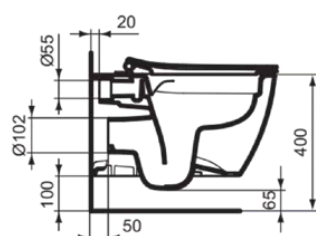

I.LIFE B

T533001

I.LIFE B | Væghængt toilet Sampak 360x545x385 mm i hvid, CL1 fuld skylning 3.9 - 6 l/min, Horisontalt udløb | CL1, CL2, Rimless+, Soft close sæde

Billede & tegning

General information

Produktkategori:	Toiletter
Produkttype:	Væghængt toilet Sampak
Brand:	Ideal Standard
Serie:	I.LIFE B
Designer:	Palomba Serafini Associati
Colour:	01 - Hvid
Overfladebehandling:	Glossy
Maksimal højde (mm):	385
Maksimal bredde (mm):	360
Maksimalt fremspring (mm):	545
Monteringstype:	Hængsler
Nettovægt (kg):	22.50
EAN-kode:	8014140503309

Inkluderede produkter

T500301:	I.LIFE B Sandwich-sæde 360x450x45 mm i hvid
T461401:	I.LIFE B Væghængt toilet 355x540x335 mm i hvid, CL1 fuld skylning 3.9 - 6 l/min, Horisontalt udløb
WW966066:	Fixing set