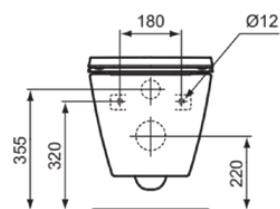

I.LIFE B

T533001

I.LIFE B | Væghængt toilet Sampak 360x545x385 mm i hvid, CL1 fuld skylning 3.9 - 6 l/min, Horisontalt udløb | CL1, CL2, Rimless+, Soft close sæde

Billede & tegning

General information

Produktkategori:	Toiletter
Produkttype:	Væghængt toilet Sampak
Brand:	Ideal Standard
Serie:	I.LIFE B
Designer:	Palomba Serafini Associati
Colour:	01 - Hvid
Overfladebehandling:	Glossy
Maksimal højde (mm):	385
Maksimal bredde (mm):	360
Maksimalt fremspring (mm):	545
Monteringstype:	Hængsler
Nettovægt (kg):	22.50
EAN-kode:	8014140503309

Inkluderede produkter

T500301:	I.LIFE B Sandwich-sæde 360x450x45 mm i hvid
T461401:	I.LIFE B Væghængt toilet 355x540x335 mm i hvid, CL1 fuld skylning 3.9 - 6 l/min, Horisontalt udløb
WW966066:	Fixing set