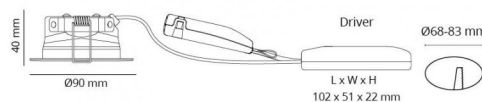

Dimmertype

Type: Bagkantsdæmp

Beskyttelse

Isolationsklasse: Klasse II
 IP-klasse: IP44
 Ta nominel: Ta=25°C

Energi og godkendelser

Energiklasse: A++
 Godkendelse: CE

Materialer og overflader

Armaturhus: Aluminium
 Farve: Sort (RAL 9004)
 Optik: Glas

Montering/Tilslutning

Montering: Indbygget, Indoor
 Cable entry: Klemmerække
 Max. luminaires per circuit breaker: B10: 105, B16: 168, C10: 105, C16: 168

Dimension (mm)

Højde (H): 40
 Diameter (D): 90
 Cut-out: 83
 Vægt (brutto/netto): 3.04 / 3.04