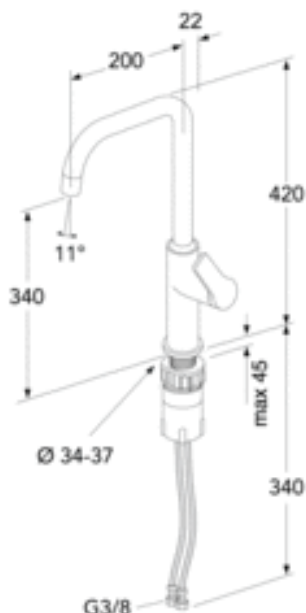

## ARTIKELNUMMER MM.

VVS-nr.  
706054011

Artikelnummer:  
GB41209956 53

EAN-nummer  
7393792233811

Emballage  
L: 535,00 x W: 250,00 x H: 70,00 mm.  
Vikt: 1,75 kg