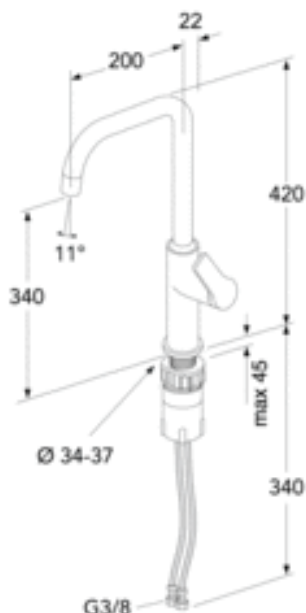

## ARTIKELNUMMER MM.

VVS-nr.  
706054085

Artikelnummer:  
GB41209956 24

EAN-nummer  
7393792233804

Emballage  
L: 535,00 x W: 250,00 x H: 70,00 mm.  
Vikt: 1,75 kg