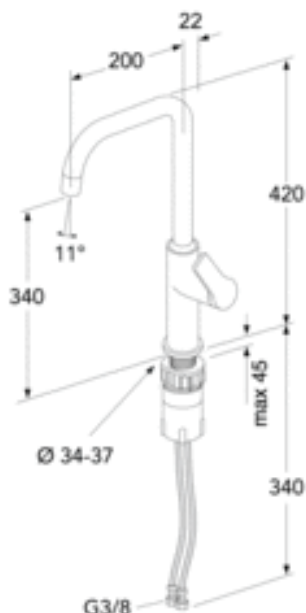

ARTIKELNUMMER MM.

VVS-nr.
706054004

Artikelnummer:
GB41209956

EAN-nummer
7393792233798

Emballage
L: 535,00 x W: 250,00 x H: 70,00 mm.
Vikt: 1,75 kg

ENERGIMÆRKNING OG CERTIFICERINGER

MONTERING & RENGØRING

Før installation skal ledningerne skylles rene frem til armaturet. Armaturet tilsluttes med koldtvandsledningen til højre og varmtvandsledningen til venstre. Vandtryk: maks. 1000 kPa. Varmtvandstemperatur: maks. 70°C, min 45°C. Vi fralægger os ethvert ansvar for fejl opstået pga. fejlmontering.