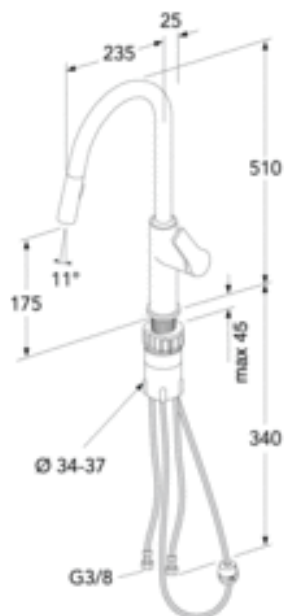

## ARTIKELNUMMER MM.

VVS-nr.  
706055011

Artikelnummer:  
GB41209959 53

EAN-nummer  
7393792233873

Emballage  
L: 670,00 x W: 270,00 x H: 65,00 mm.  
Vikt: 2,75 kg