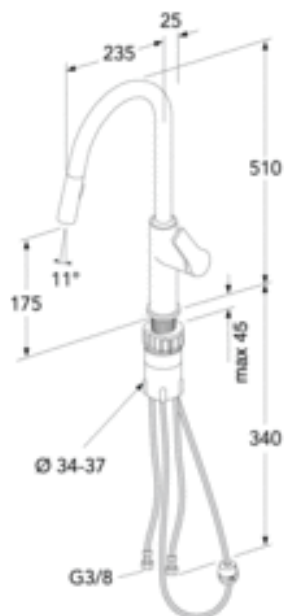

KØKKENARMATUR EPIC - UDTRÆK

BØRSTET MESSING, MED TUD, DER KAN TRÆKKES UD

GUSTAVSBERG /
SMARTERE BADEVÆRELSE

PRODUKTEGENSKABER

ECO-FLOW

- Med tud, der kan trækkes ud
- Soft move, teknologi til let og præcis håndtering
- Eco-flow til vand- og energieffektivisering

ARTIKELNUMMER MM.

VVS-nr.
706055085

Artikelnummer:
GB41209959 24

EAN-nummer
7393792233866

Emballage
L: 670,00 x W: 270,00 x H: 65,00 mm.
Vikt: 2,75 kg

ENERGIMÆRKNING OG CERTIFICERINGER

MONTERING & RENGØRING

Før installation skal ledningerne skylles rene frem til armaturet. Armaturet tilsluttes med koldtvarsledning til højre og varmtvarsledning til venstre. Vandtryk: maks. 1000 kPa. Varmtvandstemperatur: maks. 70°C, min 45°C. Vi fralægger os ethvert ansvar for fejl opstået pga. fejlmontering.