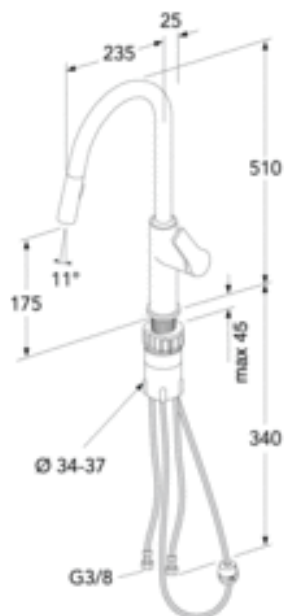

## ARTIKELNUMMER MM.

VVS-nr.  
706055004

Artikelnummer:  
GB41209959

EAN-nummer  
7393792233859

Emballage  
L: 670,00 x W: 270,00 x H: 65,00 mm.  
Vikt: 2,75 kg