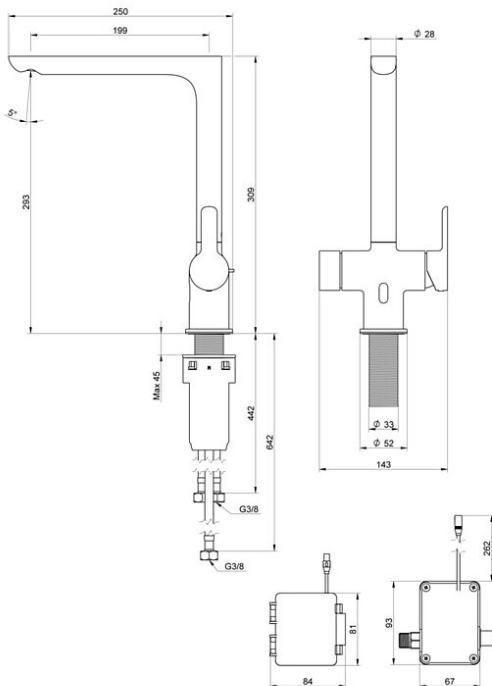

Energimærkning og certificeringer

Montering & Rengøring

Før installation skal ledningerne være skyllet rene frem til blandingsbatteriet. Blandingsbatteriet tilsluttes med koldtvandsledningen til højre og varmtvandsledningen til venstre. Vandtryk: maks. 1000 kPa, min. 50 kPa. Varmtvandstemperatur: maks. 80°C, min. 45°C. Vi påtager os intet ansvar for fejl, som er opstået på grund af forkert montering.

Villero & Boch Danmark A/S / Hvidsværmervej 165G 2610 Rødovre / www.gustavsberg.dk/kundeservice@gustavsberg.com