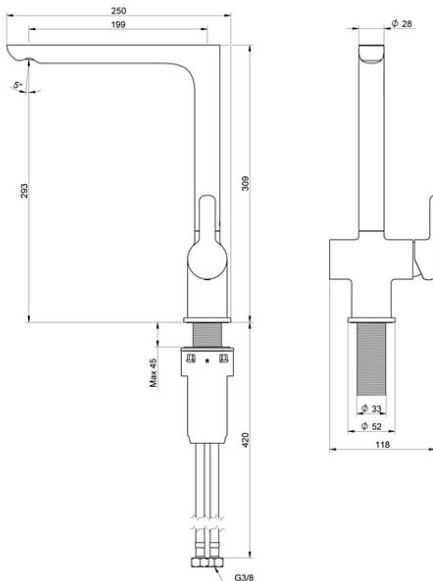

Artikel nummer mv.

VVS-nr:
706036211

ART-nr:
GB4120805653

EAN-nummer:
7391530085722

Emballage
L: 545,00 x W: 350,00 x H: 70,00 mm.
Vægt: 2,30 kg

Energimærkning og certificeringer

Montering & Rengøring

Før installation skal ledningerne være skyllet rene frem til blandingsbatteriet. Blandingsbatteriet tilsluttes med koldtandsledningen til højre og varmtvandsledningen til venstre. Vandtryk: maks. 1000 kPa, min. 50 kPa. Varmtvandstemperatur: maks. 80°C, min. 45°C. Vi påtager os intet ansvar for fejl, som er opstået på grund af forkert montering.