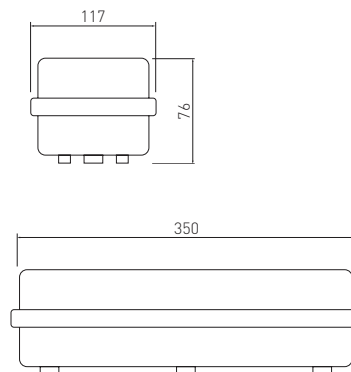

PL Oprawa awaryjna LED
EN Emergency LED light fixture
RU Аварийный светодиодный светильник
UK Аварійний світлодіодний світильник

LED
inside
3 W
3 years warranty

SAHER DUO

LD-SAHER1-DUO	3 W	1 h	6400 K	300 lm	PC	biały, white, белый, білий	805 g	5901867198280
LD-SAHER3-DUO		3 h					805 g	5901867198273

LED
inside
3 W
3 years warranty

SALED

OA-SALED1-08	3 W	1 h	6400 K	aluminium, aluminium, алюминий, алюміній	chrom, chrome, хром, хром	910 g	5908231370440
OA-SALED3-08		3 h				910 g	5908231301956