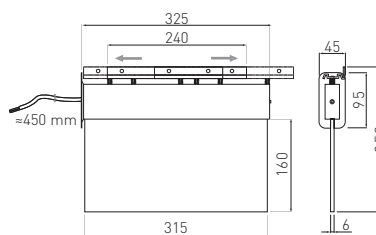

LED
inside
3 W
3 years warranty

SALED

OA-SALED1-08	3 W	1 h	6400 K	aluminium, aluminium, алюминий, алюміній	chrom, chrome, хром, хром	910 g	5908231370440
OA-SALED3-08		3 h				910 g	5908231301956