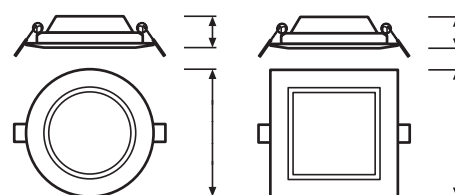

Udskæring	Indbygningshøjde
6W	105mm	30mm
12W	155mm	30mm
18W	210mm	30mm

Produkt	EAN-nr.	EI-nr.	K	LM	LM/W	CRI	120°	IK
Downlight Slim Round 105mm 6W	4058075078970	5642004362	3.000	420	70	>80	120°	IK03
Downlight Slim Round 105mm 6W	4058075078994	5642004375	4.000	430	70	>80	120°	IK03
Downlight Slim Round 105mm 6W	4058075079014	5642004388	6.500	430	70	>80	120°	IK03
Downlight Slim Round 155mm 12W	4058075079038	5642004391	3.000	1.020	85	>80	120°	IK03
Downlight Slim Round 155mm 12W	4058075079052	5642004401	4.000	1.020	85	>80	120°	IK03
Downlight Slim Round 155mm 12W	4058075079076	5642004414	6.500	1.020	85	>80	120°	IK03
Downlight Slim Round 210mm 18W	4058075079090	5642004427	3.000	1.530	85	>80	120°	IK03
Downlight Slim Round 210mm 18W	4058075079113	5642004430	4.000	1.530	85	>80	120°	IK03
Downlight Slim Round 210mm 18W	4058075079137	5642004443	6.500	1.530	85	>80	120°	IK03
Downlight Slim Round ramme 105mm	4058075079151	5649002451						
Downlight Slim Round ramme 210mm	4058075079199	5649002477						
Downlight Slim Round ramme 155mm	4058075079175	5649002464						
Downlight Slim Square 105mm 6W	4058075079212	5642004456	3.000	420	70	>80	120°	IK03
Downlight Slim Square 105mm 6W	4058075079236	5642004469	4.000	430	70	>80	120°	IK03
Downlight Slim Square 105mm 6W	4058075079250	5642004472	6.500	430	70	>80	120°	IK03
Downlight Slim Square 155mm 12W	4058075079274	5642004485	3.000	1.020	85	>80	120°	IK03
Downlight Slim Square 155mm 12W	4058075079298	5642004498	4.000	1.020	85	>80	120°	IK03
Downlight Slim Square 155mm 12W	4058075079311	5642004508	6.500	1.020	85	>80	120°	IK03
Downlight Slim Square 210mm 18W	4058075079335	5642004511	3.000	1.530	85	>80	120°	IK03
Downlight Slim Square 210mm 18W	4058075079359	5642004524	4.000	1.530	85	>80	120°	IK03
Downlight Slim Square 210mm 18W	4058075079373	5642004537	6.500	1.530	85	>80	120°	IK03
Downlight Slim Square ramme 105mm	4058075079397	5649002480						
Downlight Slim Square ramme 155mm	4058075079410	5649002493						
Downlight Slim Square ramme 210mm	4058075079434	5649002503