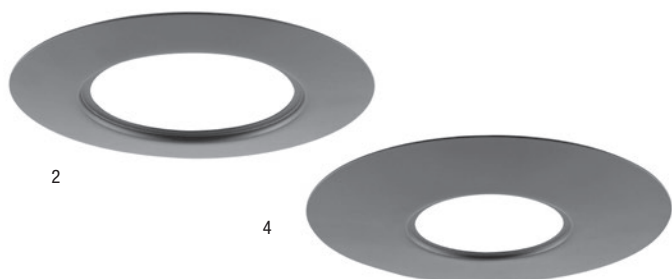

SPOT TILBEHØR

Produkt	EAN-nr.	EI-nr.	No.
Spot ring 133mm hvid	4099854013355	5642015209	1
Spot ring 133mm sort	4099854013386	5642014064	2
Spot ring 180mm hvid	4099854013416	5642015212	3
Spot ring 180mm sort	4099854013447	5642015186	4
Spot holder Air Fix/Adjust	4099854013478	5642014080	5
Spot Connector 3p boks	4099854013508	5642014093	6