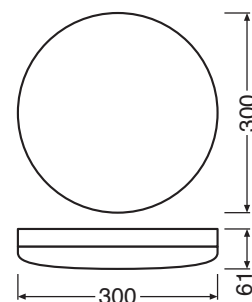

Produkt	EAN-nr.	EI-nr.	K	LM	LM/W	CRI	°	IK
Surface Compact 300mm 24W	4058075062207	5643000624	3.000	1.800	75	>80	120°	IK10
Surface Compact 300mm 24W	4058075062221	5643000637	4.000	1.920	80	>80	120°	IK10