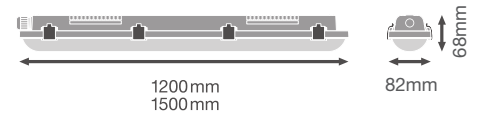

Produkt	EAN-nr.	El-nr.	K	LM	LM/W	CRI	IK	IK
Damp Proof Performance DALI 1200mm 18W	4058075541641	5642010123	4.000	2.400	133	>80	110°	IK08
Damp Proof Performance DALI 1200mm 18W	4058075541665	5642010136	6.500	2.400	133	>80	110°	IK08
Damp Proof Performance DALI 1200mm 32W	4058075541689	5642010149	3.000	4.000	125	>80	110°	IK08
Damp Proof Performance DALI 1200mm 32W	4058075541702	5642010152	4.000	4.400	138	>80	110°	IK08
Damp Proof Performance DALI 1200mm 32W	4058075541726	5642010165	6.500	4.000	138	>80	110°	IK08
Damp Proof Performance DALI 1500mm 26W	4058075541740	5642010178	4.000	3.500	135	>80	110°	IK08
Damp Proof Performance DALI 1500mm 26W	4058075541764	5642010181	6.500	3.500	135	>80	110°	IK08
Damp Proof Performance DALI 1500mm 46W	4058075541788	5642010194	3.000	5.750	125	>80	110°	IK08
Damp Proof Performance DALI 1500mm 46W	4058075541801	5642010204	4.000	6.400	139	>80	110°	IK08
Damp Proof Performance DALI 1500mm 46W	4058075541825	5642010217	6.500	6.400	139	>80	110°	IK08
Damp Proof Performance DALI 1500mm 58W	4058075541849	5642010220	4.000	8.000	138	>80	110°	IK08
Damp Proof Performance DALI 1500mm 58W	4058075541863	5642010233	6.500	8.000	138	>80	110°	IK08