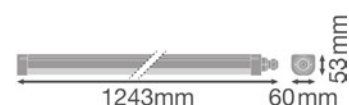

Produkt	EAN-nr.	EI-nr.	K	LM	LM/W	CRI	120°	IK
Damp Proof Compact 600mm 16W	4058075740853	5642012749	4.000	1.920	120	≥80	120°	IK08
Damp Proof Compact Power Select 1200mm 33W	4058075740877	5642012752	4.000	3.960	123	≥80	120°	IK08
Damp Proof Compact Power Select 1500mm 50W	4058075740891	5642012765	4.000	6.100	123	≥80	120°	IK08
Damp Proof Compact Power Select gennemfortrådet 1200mm 33W	4058075740914	5642012778	4.000	3.960	123	≥80	120°	IK08
Damp Proof Compact Power Select gennemfortrådet 1200mm 33W	4058075740952	5642012794	6.500	3.960	123	≥80	120°	IK08
Damp Proof Compact Power Select gennemfortrådet 1500mm 50W	4058075740938	5642012781	4.000	6.100	123	≥80	120°	IK08
Damp Proof Compact Power Select gennemfortrådet 1500mm 50W	4058075740976	5642012804	6.500	6.100	123	≥80	120°	IK08
Damp Proof Compact gennemfortrådet 1500mm 62W	4058075740990	5642012817	4.000	7.500	120	≥80	120°	IK08