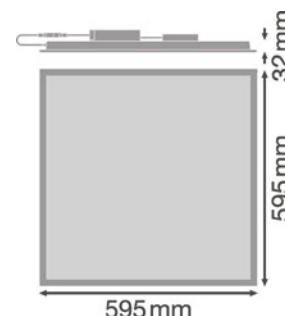

PANEL COMFORT POWER SELECT RA80 600X600

PRODUKTEGENSKABER

Panel Comfort er egnet i kontorer, foyerer, gangarealer, skoler mm. Armaturet er oplagt til 600x600 T-skinnefløjer samt indbygning i gips- og troldtektlofter med tilbehør. Panelerne leveres med kvalitetsdrivere, som sikrer flimmerfrit lys og pålidelig drift. De er designet med høj kvalitets polystyren diffusere, som ikke gulner over tid samt sikrer et ensartet lys.

- Power Select-funktionen bevirker, at det er muligt at vælge mellem to effektværdier (28W/33W) på ON/OFF-versionen. På DALI-versionen kan der også vælges mellem tre farvetemperaturer (3.000K/4.000K/6.500K)
- Høj alsidighed takket være CCT-switch og lumen-switch på driveren
- Værktøjsfri elektrisk forbindelse takket være fjederterminal
- Videreisolning mulig op til 2,5 mm² med medfølgende videreisoleringsboks
- Høj effektivitet: Op til 130 lm/w
- SDCM ≤3

- Ekstern driver til udvidet fleksibilitet og nem installation
- Nødbelysning er mulig med LEDVANCE Emergency batteripakke
- 5 års garanti
- Direkte erstatning for indbygningsarmaturer med lysstofrør
- Ekstruderet aluminiumsramme
- 5-polet terminalblok, kabeltværsnit op til 5x2,5 mm²
- Levetid: (L80/B10): 70,000 timer (ved 25°C)