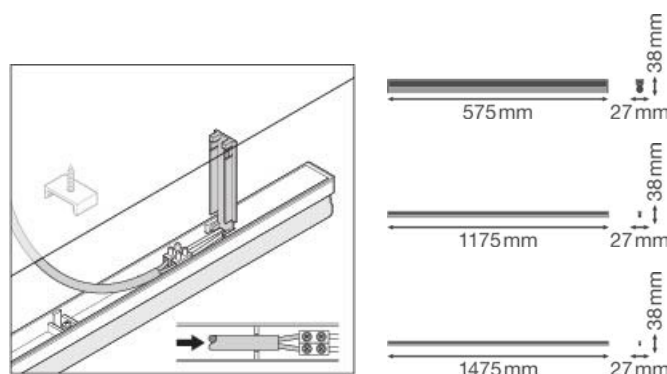

PRODUKTEGENSKABER

Linear Compact Batten er egnet til gangarealer, indgangspartier, trapper, opholdsrum, kælderrum, som kantbelysning, til hylder eller underskabsbelysning. Den minder om den populære Linear Compact. Compact Batten adskiller sig ved, at tilslutningen sidder på bagsiden af armaturet, så der derved ikke vil være et synligt stik i siden af armaturet.

- Udskiftning af konventionelle T8-armaturer
- Tilslutning på bagsiden af armaturet
- Gennemsigtige endestykker
- Kan forbindes i begyndelsen af en række med Linear Compact High Output-armatur
- Fås i versioner med lysstrøm 1.000/2.000/2.500 lm og i tre forskellige længder
- Nåleflammetest jf. IEC 60695-2-12: 850°C
- Monteringsclips medfølger
- Op til 10 armaturer i en række