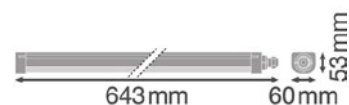

Produkt	EAN-nr.	EI-nr.	K	LM	LM/W	CRI	120°	IK
Damp Proof Compact 600mm 16W	4058075740853	5642012749	4.000	1.920	120	≥80	120°	IK08
Damp Proof Compact Power Select 1200mm 33W	4058075740877	5642012752	4.000	3.960	123	≥80	120°	IK08
Damp Proof Compact Power Select 1500mm 50W	4058075740891	5642012765	4.000	6.100	123	≥80	120°	IK08
Damp Proof Compact Power Select gennemfortrådet 1200mm 33W	4058075740914	5642012778	4.000	3.960	123	≥80	120°	IK08
Damp Proof Compact Power Select gennemfortrådet 1200mm 33W	4058075740952	5642012794	6.500	3.960	123	≥80	120°	IK08
Damp Proof Compact Power Select gennemfortrådet 1500mm 50W	4058075740938	5642012781	4.000	6.100	123	≥80	120°	IK08
Damp Proof Compact Power Select gennemfortrådet 1500mm 50W	4058075740976	5642012804	6.500	6.100	123	≥80	120°	IK08
Damp Proof Compact gennemfortrådet 1500mm 62W	4058075740990	5642012817	4.000	7.500	120	≥80	120°	IK08