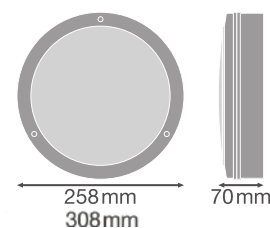

SURFACE BULKHEAD OUTDOOR

PRODUKTEGENSKABER

Surface Bulkhead Outdoor er en robust plafond i flot og enkelt design. Armaturet leveres uden tilbehør, hvortil der vælges, om man ønsker en cirkulær afskærmning (Outdoor ring), en halvskærm (Outdoor halvskærm), eller om man vil benytte armaturet uden skærm. Skærmene fås i både hvid og sort. Det enkle og flotte design betyder, at armaturet er oplagt til anvendelse både inden- og udendørs og er selvfølgelig godkendt til fælles adgangsveje. Fås med eller uden sensor. Skærm købes separat.

- Kabelindføring fra siderne samt bagfra
- IK10
- Fjederklemmer til værktøjsfri montering
- IP65
- Armaturhus og tilbehørsringe er lavet i UV-beständig plast

Produkt	EAN-nr.	EI-nr.	K	LM	LM/W	CRI	°	IK
Surface Bulkhead Outdoor 250mm 10W hvid	4058075647145	5643002143	3.000	800	80	>80	120°	IK10
Surface Bulkhead Outdoor 250mm 10W hvid	4058075647169	5643002156	4.000	800	80	>80	120°	IK10
Surface Bulkhead Outdoor 250mm 10W sort	4058075647183	5643002169	3.000	800	80	>80	120°	IK10
Surface Bulkhead Outdoor 250mm 10W sort	4058075647206	5643002172	4.000	800	80	>80	120°	IK10
Surface Bulkhead Outdoor 300mm 15W hvid	4058075647466	5643002305	3.000	1.400	93	>80	120°	IK10
Surface Bulkhead Outdoor 300mm 15W hvid	4058075647480	5643002318	4.000	1.400	93	>80	120°	IK10
Surface Bulkhead Outdoor 300mm 15W sort	4058075647503	5643002321	3.000	1.400	93	>80	120°	IK10
Surface Bulkhead Outdoor 300mm 15W sort	4058075647527	5643002334	4.000	1.400	93	>80	120°	IK10
Surface Bulkhead Outdoor Sensor 250mm 10W hvid	4058075647220	5643002185	3.000	800	80	>80	120°	IK10
Surface Bulkhead Outdoor Sensor 250mm 10W hvid	4058075647244	5643002198	4.000	800	80	>80	120°	IK10
Surface Bulkhead Outdoor Sensor 250mm 10W sort	4058075647268	5643002208	3.000	800	80	>80	120°	IK10
Surface Bulkhead Outdoor Sensor 250mm 10W sort	4058075647282	5643002211	4.000	800	80	>80	120°	IK10
Surface Bulkhead Outdoor Sensor 300mm 15W hvid	4058075647541	5643002347	3.000	1.400	93	>80	120°	IK10
Surface Bulkhead Outdoor Sensor 300mm 15W hvid	4058075647565	5643002350	4.000	1.400	93	>80	120°	IK10
Surface Bulkhead Outdoor Sensor 300mm 15W sort	4058075647589	5643002363	3.000	1.400	93	>80	120°	IK10
Surface Bulkhead Outdoor Sensor 300mm 15W sort	4058075647602	5643002376	4.000	1.400	93	>80	120°	IK10