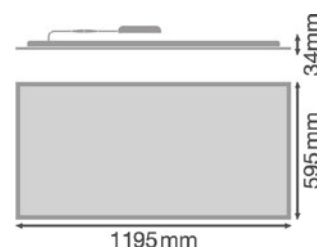

Produkt	EAN-nr.	El-nr.	K	LM	LM/w	CRI	90°	IK
Panel Compact 600x1200mm 54W UGR19	4099854017643	5642014857	4.000	5.830	110	>80	90°	IK02
Panel Compact DALI 600x1200mm 54W UGR19	4099854017704	5642014860	4.000	5.830	110	>80	90°	IK02