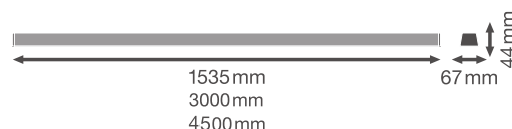

Produkt	EAN-nr.	El-nr.	K	LM	LM/W	CRI	IK	IK
TruSys 53W bredstrålende	4058075100459	5642005659	3.000	6.600	125	≥80	105°	IK07
TruSys 53W bredstrålende	4058075100473	5642005662	4.000	7.200	135	≥80	105°	IK07
TruSys 53W bredstrålende	4058075100497	5642005675	6.500	6.900	130	≥80	105°	IK07
TruSys 53W smalstrålende	4058075100510	5642005688	3.000	6.200	115	≥80	25°	IK07
TruSys 53W smalstrålende	4058075100534	5642005691	4.000	6.700	125	≥80	25°	IK07
TruSys 53W smalstrålende	4058075100558	5642005701	6.500	6.500	125	≥80	25°	IK07
TruSys 53W asymmetrisk	4058075100572	5642005714	3.000	5.700	110	≥80	45°	IK07
TruSys 53W asymmetrisk	4058075100596	5642005727	4.000	6.300	120	≥80	45°	IK07
TruSys 53W asymmetrisk	4058075100619	5642005730	6.500	6.100	115	≥80	45°	IK07
TruSys 53W dobbelt asymmetrisk	4058075100633	5642005743	3.000	6.400	120	≥80	2x35°	IK07
TruSys 53W dobbelt asymmetrisk	4058075100657	5642005756	4.000	6.900	130	≥80	2x35°	IK07
TruSys 53W dobbelt asymmetrisk	4058075100671	5642005769	6.500	6.700	125	≥80	2x35°	IK07
TruSys DALI 53W bredstrålende	4058075102460	5642005772	3.000	6.600	125	≥80	105°	IK07
TruSys DALI 53W bredstrålende	4058075102484	5642005785	4.000	7.200	135	≥80	105°	IK07
TruSys DALI 53W bredstrålende	4058075102507	5642005798	6.500	6.900	130	≥80	105°	IK07
TruSys DALI 53W smalstrålende	4058075102521	5642005808	3.000	6.200	115	≥80	25°	IK07
TruSys DALI 53W smalstrålende	4058075102545	5642005811	4.000	6.700	125	≥80	25°	IK07
TruSys DALI 53W smalstrålende	4058075102569	5642005824	6.500	6.500	125	≥80	25°	IK07
TruSys DALI 53W asymmetrisk	4058075102583	5642005837	3.000	5.700	110	≥80	45°	IK07
TruSys DALI 53W asymmetrisk	4058075102606	5642005840	4.000	6.300	120	≥80	45°	IK07
TruSys DALI 53W asymmetrisk	4058075102620	5642005853	6.500	6.100	115	≥80	45°	IK07
TruSys DALI 53W dobbelt asymmetrisk	4058075102644	5642005866	3.000	6.400	120	≥80	2x35°	IK07
TruSys DALI 53W dobbelt asymmetrisk	4058075102668	5642005879	4.000	6.900	130	≥80	2x35°	IK07
TruSys DALI 53W dobbelt asymmetrisk	4058075102682	5642005882	6.500	6.700	125	≥80	2x35°	IK07