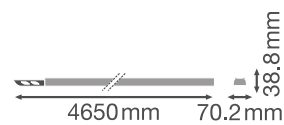

Produkt	EAN-nr.	EI-nr.
TruSys Flex grundmodul 1500mm 5x2,5mm² hvid	4058075781672	5642013366
TruSys Flex grundmodul slutstykke 1500mm 5x2,5mm² hvid	4058075781733	5642013379
TruSys Flex grundmodul 1500mm 8x2,5mm² hvid	4058075781696	5642013382
TruSys Flex grundmodul slutstykke 1500 mm 8x2,5mm² hvid	4058075781719	5642013395
TruSys Flex grundmodul 3000mm 5x2,5mm² hvid	4058075781757	5642013405
TruSys Flex grundmodul 3000mm 8x2,5mm² hvid	4058075781771	5642013418
TruSys Flex grundmodul 4500mm 5x2,5mm² hvid	4058075793156	5642013421
TruSys Flex grundmodul 4500mm 8x2,5mm² hvid	4058075793170	5642013434