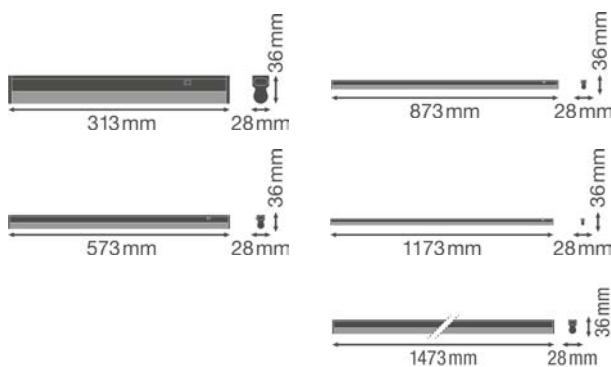

LINEAR COMPACT SWITCH

	Længde	Bredde	Påbygningshøjde
4W	313mm	28mm	36mm
8W	573mm	28mm	36mm
12W	873mm	28mm	36mm
14W	1173mm	28mm	36mm
17W	1473mm	28mm	36mm

PRODUKTEGENSKABER

Linear Compact Switch er velegnet til indgangs- og gangarealer, til spot/fremhævnning, på hylde og under skabe. "Switch"-varianten er udstyret med en lille afbryder på armaturet, og "High Output"-varianten kommer uden. Armaturet monteres hurtigt og nemt med op til 10 armaturer pr. række

- Indbygget afbryder
- Det omfattende sortiment af tilbehør giver mange hurtige og fleksible monteringsmuligheder
- Lav flimmer ved special elektronisk forkobling
- 23 cm mellemforbindelse medfølger
- Fås i tre længder
- Testet af uvildig 3. part (ENEC-godkendt)

Produkt	EAN-nr.	EI-nr.	K	LM	LM/W	CRI	140°	IK
Linear Compact Switch 300mm 4W	4058075106079	5642003813	3.000	400	100	>80	140°	IK03
Linear Compact Switch 300mm 4W	4058075106093	5642003826	4.000	450	110	>80	140°	IK03
Linear Compact Switch 600mm 8W	4058075106116	5642003839	3.000	800	100	>80	140°	IK03
Linear Compact Switch 600mm 8W	4058075106130	5642003842	4.000	800	100	>80	140°	IK03
Linear Compact Switch 900mm 12W	4058075106192	5642004090	3.000	1.200	100	>80	140°	IK03
Linear Compact Switch 900mm 12W	4058075106215	5642004100	4.000	1.200	100	>80	140°	IK03
Linear Compact Switch 1200mm 14W	4058075106154	5642003855	3.000	1.400	100	>80	140°	IK03
Linear Compact Switch 1200mm 14W	4058075106178	5642003868	4.000	1.400	100	>80	140°	IK03
Linear Compact Switch 1500mm 17W	4058075683341	5642011847	3.000	1.800	106	>80	140°	IK03
Linear Compact Switch 1500mm 17W	4058075683365	5642011850	4.000	1.900	112	>80	140°	IK03