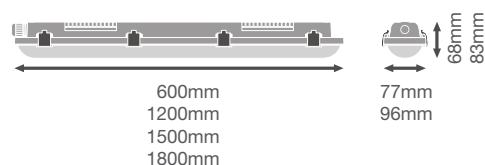

- Nem installation, kræver ingen værktøj
- Højt lysudbytte: Op til 120 lm/w
- Spredningsvinkel: 115°
- IP65
- Klemmer i rustfrit stål med sikkerhedsskruer medfølger
- Monteringstilbehør medfølger (nedhængningskit, tyverisikringskit)
- Levetid: 50.000 timer (L70/B50)
- IK08