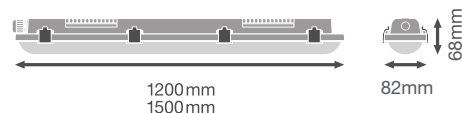

Produkt	EAN-nr.	EI-nr.	K	LM	LM/W	CRI	°	IK
Damp Proof Performance 1200mm 18W	4058075541047	5642009985	4.000	2.400	133	>80	110°	IK08
Damp Proof Performance 1200mm 18W	4058075541061	5642009998	6.500	2.400	133	>80	110°	IK08
Damp Proof Performance 1200mm 32W	4058075541085	5642010000	3.000	4.000	125	>80	110°	IK08
Damp Proof Performance 1200mm 32W	4058075541108	5642010563	4.000	4.400	138	>80	110°	IK08
Damp Proof Performance 1200mm 32W	4058075541122	5642010013	6.500	4.400	138	>80	110°	IK08
Damp Proof Performance 1500mm 26W	4058075541146	5642010026	4.000	3.500	135	>80	110°	IK08
Damp Proof Performance 1500mm 26W	4058075541160	5642010039	6.500	3.500	135	>80	110°	IK08
Damp Proof Performance 1500mm 46W	4058075541184	5642010042	3.000	5.750	125	>80	110°	IK08
Damp Proof Performance 1500mm 46W	4058075541207	5642010550	4.000	6.400	139	>80	110°	IK08
Damp Proof Performance 1500mm 46W	4058075541221	5642010055	6.500	6.400	139	>80	110°	IK08
Damp Proof Performance 1500mm 58W	4058075541245	5642010068	4.000	8.000	135	>80	110°	IK08
Damp Proof Performance 1500mm 58W	4058075541269	5642010071	6.500	8.000	135	>80	110°	IK08
Damp Proof Performance 1500mm 81W	4058075541283	5642010084	4.000	11.000	136	>80	110°	IK08
Damp Proof Performance 1500mm 81W	4058075541306	5642010097	6.500	11.000	136	>80	110°	IK08
Damp Proof Performance 1200mm 32W	4058075541924	5642010107	4.000	4.400	138	>80	110°	IK08
Damp Proof Performance 1500mm 46W	4058075541948	5642010110	4.000	6.400	139	>80	110°	IK08