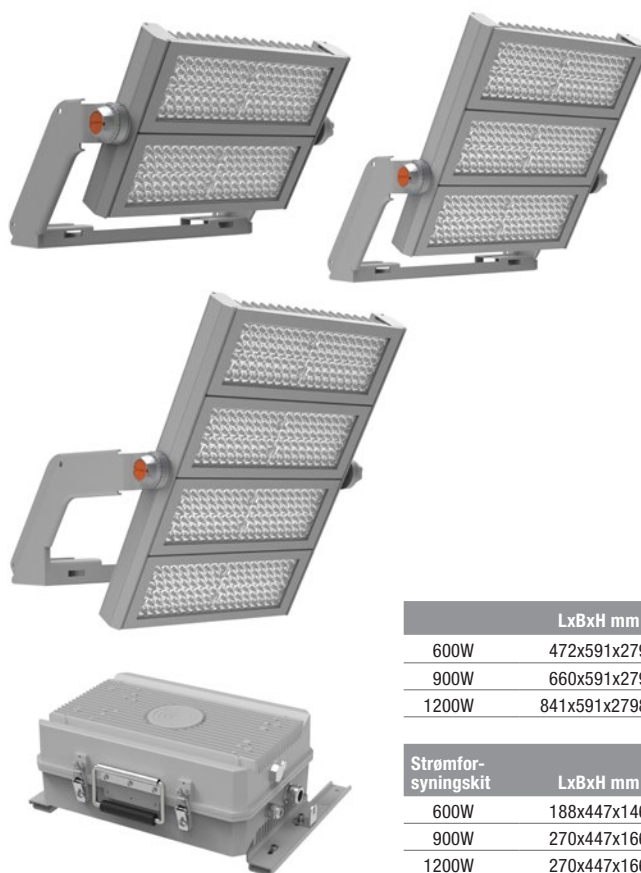

LxBxH mm
600W	472x591x279
900W	660x591x279
1200W	841x591x2798

Strømforsyningskit	LxBxH mm
600W	188x447x146
900W	270x447x166
1200W	270x447x166

Produkt	EAN-nr.	EI-nr.	K	LM	LM/w	CRI	°	IK
Floodlight MAX grå 600W sym	4058075580589	5640004801	5.700	78.000	130	≥70	10°	IK08
Floodlight MAX grå 900W sym	4058075580626	5640004843	5.700	117.000	130	≥70	10°	IK08
Floodlight MAX grå 1200W sym	4058075580664	5640004885	5.700	155.000	129	≥70	10°	IK08
Floodlight MAX grå 600W sym	4058075580596	5640004814	5.700	81.000	135	≥70	30°	IK08
Floodlight MAX grå 900W sym	4058075580633	5640004856	5.700	121.000	134	≥70	30°	IK08
Floodlight MAX grå 1200W sym	4058075580671	5640004898	5.700	162.000	135	≥70	30°	IK08
Floodlight MAX grå 600W sym	4058075580602	5640004827	5.700	80.500	134	≥70	60°	IK08
Floodlight MAX grå 900W sym	4058075580640	5640004869	5.700	120.000	133	≥70	60°	IK08
Floodlight MAX grå 1200W sym	4058075580688	5640004908	5.700	161.000	134	≥70	60°	IK08
Floodlight MAX grå 600W asym	4058075580619	5640004830	5.700	82.000	137	≥70	50°x110°	IK08
Floodlight MAX grå 900W asym	4058075580657	5640004872	5.700	123.000	137	≥70	50°x110°	IK08
Floodlight MAX grå 1200W asym	4058075580695	5640004911	5.700	164.000	137	≥70	50°x110°	IK08
Floodlight MAX strømforsyningskit 600W	4058075580718	5662002153						IK08
Floodlight MAX strømforsyningskit 900W	4058075580732	5662002166						IK08
Floodlight MAX strømforsyningskit 1200W	4058075580749	5662002179						IK08