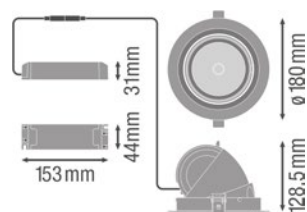

- Rotationsvinkel: 0°...350°, kipbar: 0°...35°
- Spredningsvinkel: 24°
- Bredfacetteret reflektor giver højt lysudbytte
- Ideel som spotbelysning, da den kan både vippes og drejes
- Nem udskiftning af ekstern driver med stik med bajonetlås
- Lav flimmer
- Driver inkluderet
- Materiale (armaturhus): Aluminium
- Testet af uvildig 3. part (ENEC-godkendt)