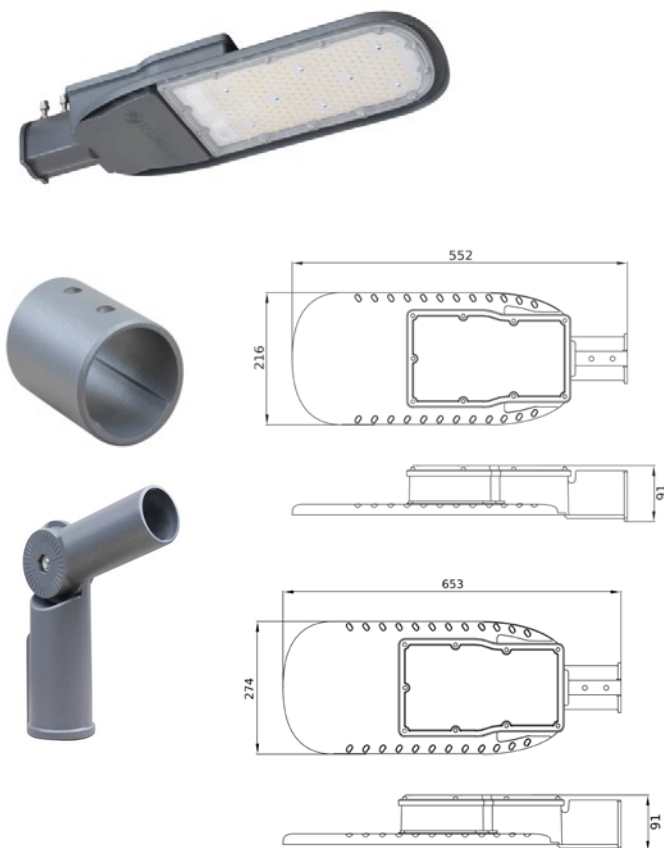

Produkt	EAN-nr.	EI-nr.	K	LM	LM/W	CRI	Beam	IK
Area ECO 90W Ø48-60 10kV	4058075557710	5647002149	2.700	11.250	125	>80	150°x85°	IK08
Area ECO 90W Ø48-60 10kV	4058075557734	5647002152	3.000	11.250	125	>80	150°x85°	IK08
Area ECO 90W Ø48-60 10kV	4058075557758	5647002165	4.000	11.700	135	>80	150°x85°	IK08
Area ECO 90W Ø48-60 10kV	4058075557796	5647002178	6.500	12.150	135	>80	150°x85°	IK08
Area ECO 120W Ø48-60 10kV	4058075557819	5647002181	2.700	15.000	125	>80	150°x85°	IK08
Area ECO 120W Ø48-60 10kV	4058075557857	5647002194	3.000	15.000	125	>80	150°x85°	IK08
Area ECO 120W Ø48-60 10kV	4058075557871	5647002204	4.000	15.600	130	>80	150°x85°	IK08
Area ECO 120W Ø48-60 10kV	4058075557895	5647002217	6.500	16.200	135	>80	150°x85°	IK08
Area ECO 150W Ø48-60 10kV	4058075557918	5647002220	2.700	18.750	125	>80	150°x85°	IK08
Area ECO 150W Ø48-60 10kV	4058075557932	5647002233	3.000	18.750	125	>80	150°x85°	IK08
Area ECO 150W Ø48-60 10kV	4058075557956	5647002246	4.000	19.500	130	>80	150°x85°	IK08
Area ECO 150W Ø48-60 10kV	4058075557970	5647002259	6.500	20.250	135	>80	150°x85°	IK08
Area ECO 42/60mm reduktionsstykke	4058075557253	5649003418	2.700	18.750	125	80	150°x85°	IK08
Area ECO mastevinkel	4058075557277	5649003405	3.000	18.750	125	80	150°x85°	IK08