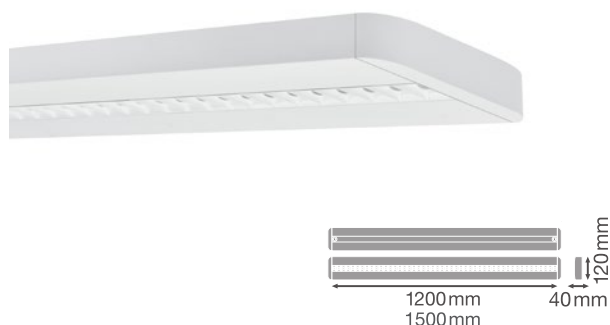

LINEAR INDIVILED DIRECT

PRODUKTEGENSKABER

IndiviLED-serien er nok et af markedets bedste armaturer til skoler, klasseværelser, kontorer og mødelokaler. De specielle IndiviLED-optikker sikrer en ultra lav blænding på $UGR \leq 16$. Levetiden er 50.000 timer (L80/B10). Alle varianter med 100% nedlys kan både påbygges og nedhænges. Derudover kan op til 20 armaturer sammenbygges, når der tilkøbes sammenkoblingskabel og sammenkoblingsbeslag.

- $UGR \leq 16$
- $SDCM \leq 3$
- Lysudbytte: Op til 125 lm/w
- IK06
- Lav flimmer med speciel elektronisk forkobling
- Kan påbygges eller nedhænges
- Op til 20 armaturer kan sammenbygges med tilkøbt sammenkoblingskabel og beslag
- Fås med IoT-ready DALI 2.0 eller nødbelysning og ZIGBEE driver
- Testet af uvidelig 3. part (ENEC-godkendt)

Produkt	EAN-nr.	EI-nr.	K	LM	LM/W	CRI	IK	IK
Linear IndiviLED 1500mm 25W	4058075109643	5642004906	3.000	3.100	12	≥ 80	70°	IK06
Linear IndiviLED 1500mm 25W	4058075109667	5642004919	4.000	3.300	125	≥ 80	70°	IK06
Linear IndiviLED 1200mm 25W Ra90	4058075522459	5642009969	4.000	2.800	110	> 90	70°	IK06
Linear IndiviLED 1200mm 34W	4058075109605	5642004883	3.000	3.800	110	≥ 80	70°	IK06
Linear IndiviLED 1200mm 34W	4058075109629	5642004896	4.000	4.200	120	≥ 80	70°	IK06
Linear IndiviLED 1200mm 34W Ra90	4058075522435	5642009956	4.000	3.550	105	> 90	70°	IK06
Linear IndiviLED 1500mm 48W	4058075109681	5642004922	3.000	5.300	110	≥ 80	70°	IK06
Linear IndiviLED 1500mm 48W	4058075109704	5642004935	4.000	5.700	120	≥ 80	70°	IK06
Linear IndiviLED 1500mm 48W Ra90	4058075522473	5642009972	4.000	4.800	100	> 90	70°	IK06
Linear IndiviLED DALI 1500mm 25W	4058075108929	5642005141	3.000	3.100	125	≥ 80	70°	IK06
Linear IndiviLED DALI 1500mm 25W	4058075108943	5642005154	4.000	3.300	125	≥ 80	70°	IK06
Linear IndiviLED DALI 1200mm 34W	4058075503946	5642008889	3.000	3.800	110	> 80	70°	IK06
Linear IndiviLED DALI 1200mm 34W	4058075503960	5642008892	4.000	4.200	125	> 80	70°	IK06
Linear IndiviLED DALI 1500mm 48W	4058075503984	5642008902	3.000	5.300	110	> 80	70°	IK06
Linear IndiviLED DALI 1500mm 48W	4058075504004	5642008915	4.000	5.700	120	> 80	70°	IK06
Linear IndiviLED Emergency 1500mm 25W	4058075109568	5642005086	3.000	3.100	120	≥ 80	70°	IK06
Linear IndiviLED Emergency 1500mm 25W	4058075109582	5642005099	4.000	3.300	120	≥ 80	70°	IK06
Linear IndiviLED Emergency 1200mm 34W	4058075109520	5642005060	3.000	3.800	120	≥ 80	70°	IK06
Linear IndiviLED Emergency 1200mm 34W	4058075109544	5642005073	4.000	4.200	120	≥ 80	70°	IK06
Linear IndiviLED Emergency 1500mm 48W	4058075109803	5642005109	3.000	5.300	120	≥ 80	70°	IK06
Linear IndiviLED Emergency 1500mm 48W	4058075109827	5642005112	4.000	5.700	120	≥ 80	70°	IK06
Linear IndiviLED ZIGBEE 1200mm 34W	4058075521902	5642009820	4.000	4.200	125	> 80	70°	IK06
Linear IndiviLED ZIGBEE 1500mm 48W	4058075521926	5642009833	4.000	5.700	120	> 80	70°	IK06