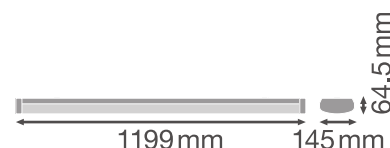

Længde	Bredde	Påbygningshøjde
18W	600mm	145mm	64,5mm
36W	1.200mm	145mm	64,5mm
42W	1.500mm	145mm	64,5mm

Produkt	EAN-nr.	El-nr.	K	LM	LM/W	CRI	°	IK
Linear Surface 600mm 18W	4058075733152	5642012642	3.000	2.250	125	>80	110°	IK08
Linear Surface 600mm 18W	4058075733091	5642015458	4.000	2.430	135	>80	110°	IK08
Linear Surface 1200mm 32W	4058075733176	5642013609	3.000	4.160	130	>80	110°	IK08
Linear Surface 1200mm 32W	4058075733114	5642013599	4.000	4.384	137	>80	110°	IK08
Linear Surface 1500mm 45W	4058075733190	5642012668	3.000	5.850	130	>80	110°	IK08
Linear Surface 1500mm 45W	4058075733138	5642012655	4.000	6.165	137	>80	110°	IK08
Linear Surface Emergency 600mm 18W	4058075733275	5642013641	3.000	2.250	125	>80	110°	IK08
Linear Surface Emergency 600mm 18W	4058075733213	5642013612	4.000	2.430	135	>80	110°	IK08
Linear Surface Emergency 1200mm 32W	4058075733299	5642013654	3.000	4.160	130	>80	110°	IK08
Linear Surface Emergency 1200mm 32W	4058075733237	5642013625	4.000	4.384	137	>80	110°	IK08
Linear Surface Emergency 1500mm 45W	4058075733312	5642013667	3.000	5.850	130	>80	110°	IK08
Linear Surface Emergency 1500mm 45W	4058075733251	5642013638	4.000	6.165	137	>80	110°	IK08
Linear Surface DALI 600mm 18W	4058075733398	5642013706	3.000	2.250	130	>80	110°	IK08
Linear Surface DALI 600mm 18W	4058075733336	5642013670	4.000	2.430	137	>80	110°	IK08
Linear Surface DALI 1200mm 32W	4058075733411	5642013719	3.000	4.160	130	>80	110°	IK08
Linear Surface DALI 1200mm 32W	4058075733350	5642013683	4.000	4.384	137	>80	110°	IK08
Linear Surface DALI 1500mm 45W	4058075733435	5642013722	3.000	5.850	130	>80	110°	IK08
Linear Surface DALI 1500mm 45W	4058075733374	5642013696	4.000	6.165	137	>80	110°	IK08