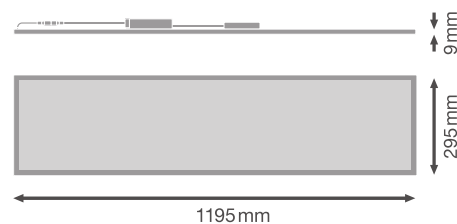

Produkt	EAN-nr.	EI-nr.	K	LM	LM/w	CRI	θ	IK
Panel Compact 300x1200mm 35W UGR19 Ra90	4099854017285	5642014815	4.000	3.640	104	>90	90°	IK02
Panel Compact 300x1200mm 33W	4099854017162	5642014792	4.000	3.630	110	>80	120°	IK02
Panel Compact 300x1200mm 33W UGR19	4099854017209	5642014802	4.000	3.630	110	>80	90°	IK02
Panel Compact DALI 300x1200mm 35W UGR19 Ra90	4099854017520	5642014844	4.000	3.640	104	>90	90°	IK02
Panel Compact DALI 300x1200mm 33W	4099854017186	5642014828	4.000	3.630	110	>80	120°	IK02
Panel Compact DALI 300x1200mm 33W UGR19	4099854017247	5642014831	4.000	3.630	110	>80	90°	IK02