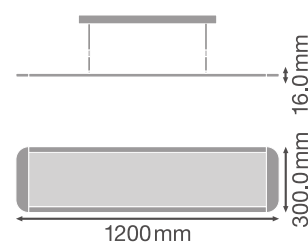

Produkt	EAN-nr.	EI-nr.	K	LM	LM/W	CRI	°	IK
Panel Direct/Indirect 300x1200mm 36W UGR<19	4058075144606	5642006771	3.000	3.800	105	≥ 80	110°	IK03
Panel Direct/Indirect 300x1200mm 36W UGR<19	4058075144620	5642006784	4.000	4.000	110	≥ 80	110°	IK03
Panel Direct/Indirect DALI 300x1200mm 36W UGR<19	4058075504028	5642008546	3.000	3.800	105	≥ 80	110°	IK03
Panel 300x1200mm Direct/Indirect DALI 36W UGR<19	4058075504042	5642008559	4.000	4.000	110	≥ 80	110°	IK03
Panel Direct/Indirect ZIGBEE 300x1200mm 36W UGR<19	4058075521889	5642009817	4.000	4.000	110	≥ 80	110°	IK03