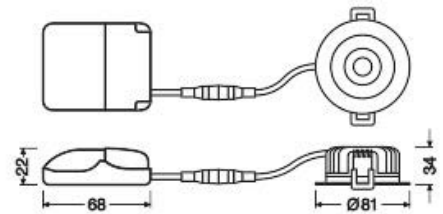

Produkt	EAN-nr.	EI-nr.	K	LM	LM/W	CRI	°	IK
Spot Air Fix Power Select 6W hvid	4058075799905	5642013968	2.700	480	80	90	36°	IK03
Spot Air Fix Power Select 6W hvid	4058075799929	5642013971	3.000	510	85	90	36°	IK03
Spot Air Fix Power Select 6W hvid	4058075799943	5642013984	4.000	570	95	90	36°	IK03
Spot Air Fix Power Select 6W sort	4099854000188	5642013997	2.700	480	80	90	36°	IK03
Spot Air Fix Power Select 6W sort	4058075799967	5642014006	3.000	510	85	90	36°	IK03
Spot Air Fix Power Select 6W sølv	4058075799981	5642014019	3.000	510	85	90	36°	IK03