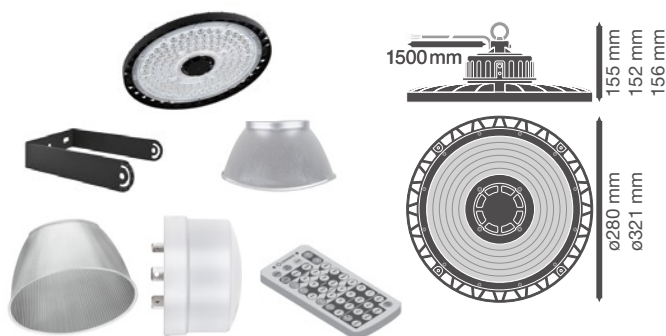

PRODUKTEGENSKABER

High Bay Performance kombinerer den nyeste teknologi på markedet med et design, som gør monteringen nem og smertefri. Højlofts-armaturerne er anvendelige ved loftshøjder over 5 meter og optikkerne er designet, så der garanteres en lav blænding på $UGR \leq 25$ ved brug af 70° armaturer og $UGR \leq 22$ i kombination med reflektor. BEMÆRK: Varianterne med integreret bevægelsessensor leveres med to 1-10 V ledninger. Det er derfor muligt at benytte denne type i 1-10 V installationer. 1-10 V forsyningen virker dog ikke i kombination med bevægelsessensoren, hvorfor denne skal frakobles.

- Høj effektivitet på op til 150 lm/w
- Lang levetid på 50.000 timer (L80/B10)
- Fås med bevægelsessensor og i DALI-varianter
- Testet af uvildig 3. part (ENEC-godkendt)