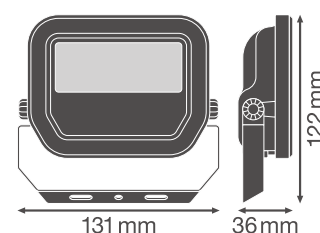

Sensor	LxBxH mm
10W	122x131x36
20W	144x156x42
30W	177x186x42
50W	206x218x46

Produkt	EAN-nr.	EI-nr.	K	LM	LM/W	CRI	°	IK
Floodlight Performance 50W sort	4058075421226	5640004047	3.000	5.500	110	≥80	100°x100°	IK07
Floodlight Performance 50W hvid	4058075421240	5640004050	3.000	5.500	110	≥80	100°x100°	IK07
Floodlight Performance 50W sort	4058075421264	5640004063	4.000	6.000	120	≥80	100°x100°	IK07
Floodlight Performance 50W hvid	4058075421288	5640004076	4.000	6.000	120	≥80	100°x100°	IK07
Floodlight Performance 50W sort	4058075421301	5640004089	6.500	6.000	120	≥80	100°x100°	IK07
Floodlight Performance 50W hvid	4058075421325	5640004092	6.500	6.000	120	≥80	100°x100°	IK07
Floodlight Performance 65W sort	4058075422445	5640004102	3.000	7.150	110	≥80	100°x100°	IK08
Floodlight Performance 65W sort	4058075422469	5640004115	4.000	8.000	123	≥80	100°x100°	IK08
Floodlight Performance 65W sort	4058075422483	5640004128	6.500	8.000	123	≥80	100°x100°	IK08
Floodlight Performance 80W sort	4058075422506	5640004131	3.000	8.800	110	≥80	100°x100°	IK08
Floodlight Performance 80W sort	4058075422520	5640004144	4.000	10.000	125	≥80	100°x100°	IK08
Floodlight Performance 80W sort	4058075422544	5640004157	6.500	10.000	125	≥80	100°x100°	IK08
Floodlight Performance 125W sort	4058075423695	5640004160	3.000	13.750	110	≥80	100°x100°	IK08
Floodlight Performance 125W sort	4058075423701	5640004173	4.000	15.000	120	≥80	100°x100°	IK08
Floodlight Performance 125W sort	4058075423718	5640004186	6.500	15.000	120	≥80	100°x100°	IK08
Floodlight Performance 165W sort	4058075423725	5640004199	3.000	18.150	110	≥80	100°x100°	IK08
Floodlight Performance 165W sort	4058075423732	5640004209	4.000	20.000	121	≥80	100°x100°	IK08
Floodlight Performance 165W sort	4058075423749	5640004212	6.500	20.000	121	≥80	100°x100°	IK08
Floodlight Performance 200W sort	4058075423756	5640004225	3.000	22.000	110	≥80	100°x100°	IK08
Floodlight Performance 200W sort	4058075423763	5640004238	4.000	25.000	125	≥80	100°x100°	IK08
Floodlight Performance 200W sort	4058075423770	5640004241	6.500	25.000	125	≥80	100°x100°	IK08