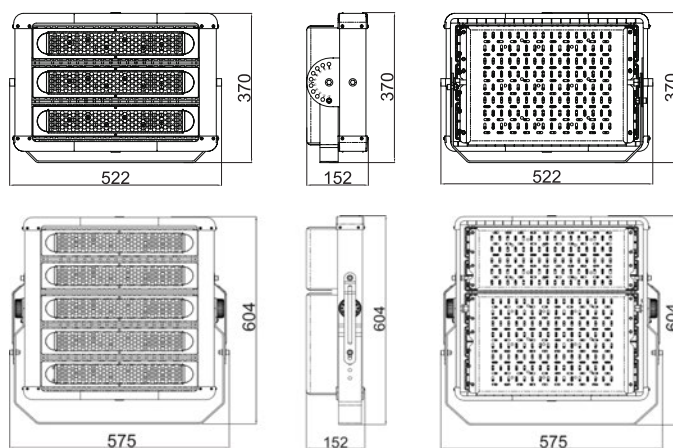

PRODUKTEGENSKABER

Floodlight High Power ECO er det oplagte valg, når der ønskes et kvalitetsprodukt, og økonomien samtidig skal holdes nede. Floodlight High Power ECO er primært egnet til belysning af store pladsområder og fodboldtræningsbaner. Projektøren er designet i aluminium med en slagfasthed på IK08 og en kapslingsklasse på IP65. Der kan vælges mellem en 300W eller 500W opsætning med op til 68.500 lumen. Derudover vælges der mellem 30°, 60° eller 90° spredning samt 4.000K eller 5.700K farvetemperaturer, hvorved projektøren gøres anvendelig til de fleste projekter.

- Energibesparelser på op til 90% sammenlignet med halogen floodlights
- Energibesparelser på op til 45% ift. armaturer til traditionelle udladningslamper
- Homogen lysfordeling
- Lav flimter
- Lysudbytte: Op til 137 lm/w
- Levetid 50.000 timer (L70/B50)