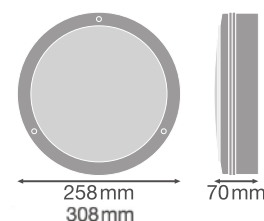

SURFACE BULKHEAD OUTDOOR EMERGENCY

PRODUKTEGENSKABER

Surface Bulkhead Outdoor Emergency er en robust plafond i flot og enkelt design. Armaturet leveres uden tilbehør, hvortil der vælges, om man ønsker en cirkulær afskærmning (Outdoor ring), en halvskaerm (Outdoor halvskaerm) eller om man vil benytte armaturet uden skaerm. Disse armaturer er Emergency med indbygget 3-timers back-up. Det enkle og flotte design betyder, at armaturet er oplagt til anvendelse både inden- og udendørs og er godkendt til fælles adgangsveje. Fås med eller uden sensor. Skaerm købes separat.

- Medfølgende for-fortrådet driver og batteri til nødbelysning forenkler ledningsføringen
- Problemfri integration af armaturer med nødbelysningsfunktionalitet sammen med generel belysning
- Nødbelysningsfunktion: Batteritid på 3 timer
- Batteri teknologi: LiFePO4
- IK10
- Fjederklemmer til værktøjsfri montering
- Gennemfortrådning er mulig
- IP65
- Monteringsskruer og dyvler medfølger.

Produkt	EAN-nr.	EI-nr.	K	LM	LM/W	CRI	120°	IK
Surface Bulkhead Outdoor Emergency 250mm 10W hvid	4058075647305	5643002224	3.000	800	80	>80	120°	IK10
Surface Bulkhead Outdoor Emergency 250mm 10W hvid	4058075647329	5643002237	4.000	800	80	>80	120°	IK10
Surface Bulkhead Outdoor Emergency 250mm 10W hvid	4058075647343	5643002240	3.000	800	80	>80	120°	IK10
Surface Bulkhead Outdoor Emergency 250mm 10W sort	4058075647367	5643002253	4.000	800	80	>80	120°	IK10
Surface Bulkhead Outdoor Emergency 300mm 15W hvid	4058075647626	5643002389	3.000	1.400	93	>80	120°	IK10
Surface Bulkhead Outdoor Emergency 300mm 15W hvid	4058075647640	5643002392	4.000	1.400	93	>80	120°	IK10
Surface Bulkhead Outdoor Emergency 300mm 15W sort	4058075647664	5643002402	3.000	1.400	93	>80	120°	IK10
Surface Bulkhead Outdoor Emergency 300mm 15W sort	4058075647688	5643002415	4.000	1.400	93	>80	120°	IK10
Surface Bulkhead Outdoor Emergency Sensor 250mm 10W hvid	4058075647381	5643002266	3.000	800	80	>80	120°	IK10
Surface Bulkhead Outdoor Emergency Sensor 250mm 10W hvid	4058075647404	5643002279	4.000	800	80	>80	120°	IK10
Surface Bulkhead Outdoor Emergency Sensor 250mm 10W sort	4058075647428	5643002282	3.000	800	80	>80	120°	IK10
Surface Bulkhead Outdoor Emergency Sensor 250mm 10W sort	4058075647442	5643002295	4.000	800	80	>80	120°	IK10
Surface Bulkhead Outdoor Emergency Sensor 300mm 15W hvid	4058075647701	5643002428	3.000	1.400	93	>80	120°	IK10
Surface Bulkhead Outdoor Emergency Sensor 300mm 15W hvid	4058075647725	5643002431	4.000	1.400	93	>80	120°	IK10
Surface Bulkhead Outdoor Emergency Sensor 300mm 15W sort	4058075647749	5643002444	3.000	1.400	93	>80	120°	IK10
Surface Bulkhead Outdoor Emergency Sensor 300mm 15W sort	4058075647763	5643002457	4.000	1.400	93	>80	120°	IK10