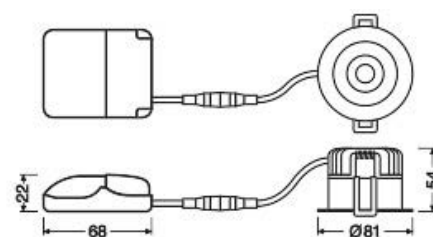

Produkt	EAN-nr.	EI-nr.	K	LM	LM/W	CRI	△	IK
Spot Darklight Power Select 8W sort	4058075799806	5642013.900	2.700	640	80	90	36°	IK03
Spot Darklight Power Select 8W hvid	4058075799820	5642013913	3.000	680	85	90	36°	IK03
Spot Darklight Power Select 8W hvid	4058075799844	5642013926	4.000	720	90	90	36°	IK03
Spot Darklight Power Select 8W sort	4099854000164	5642013939	2.700	640	80	90	36°	IK03
Spot Darklight Power Select 8W sort	4058075799868	5642013942	3.000	680	85	90	36°	IK03
Spot Darklight Power Select 8W sølv	4058075799882	5642013955	3.000	680	85	90	36°	IK03