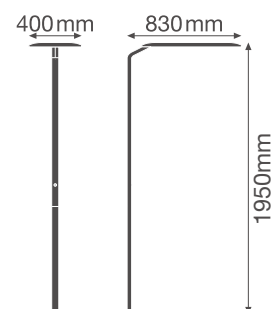

FLOOR HOME OFFICE

PRODUKTEGENSKABER

Kontorer både ude og hjemme får et løft og en god arbejdsbelysning med Floor Home Office. Stand-alone armaturet giver både direkte og indirekte lys, der styres sammen og tilsammen giver en opkvikkende og ensartet belysning. Armaturet er plug & play og energibesparende i og med, det er LED.

- Funktionelt LEDVANCE SCALE design
- Høj lys-ensartethed og lav blænding pga. diffuser
- Energibesparelse
- Nem at installere
- Plug & Play via EU-Plug
- 5 års garanti

Produkt	EAN-nr.	EI-nr.	K	LM	LM/W	CRI	°	IK
Floor Home Office op/ned 43W hvid EU plug	4058075549883	5644000393	3.000	5.400	126	>80	60°x35°	IK03
Floor Home Office op/ned 43W hvid EU plug	4058075554191	5644000403	4.000	5.600	130	>80	60°x35°	IK03