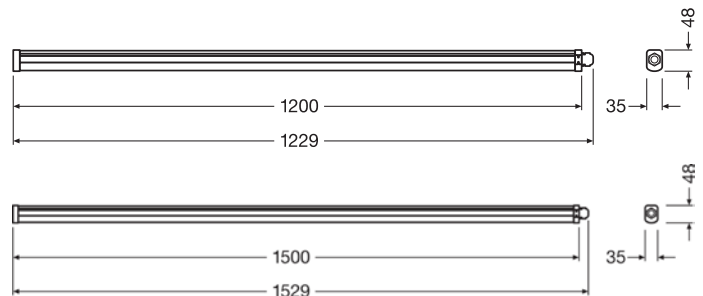

PRODUKTEGENSKABER

Damp Proof Slim Value er et prisvenligt, robust industriarmatur, der med sin slanke udformning har en meget lav monteringsdybde. Beslaget kan flyttes, hvilket gør at allerede eksisterende skruehuller kan genbruges. Det kommer med værktøjsfri elektrisk forbindelse takket være fjederterminal. Nem adgang til de elektriske terminaler via endestykker med drejnings- og låsemekanisme. Velegnet til industri, lager, parkeringspladser, fodgængertuneller, værksteder, workshops og samleband.

- Ensartet distribueret lys
- Nem installation, kræver ingen værktøj
- Meget lav monteringshøjde takket være den flade profil på armaturhuset
- Højt lysudbytte: Op til 110 lm/w
- Spredningsvinkel: 120°
- IP65
- IK08
- Klemmer i rustfrit stål
- Monteringstilbehør medfølger (nedhængningskit, tyverisikringskit)
- Levetid: 30.000 timer (L70/B50)