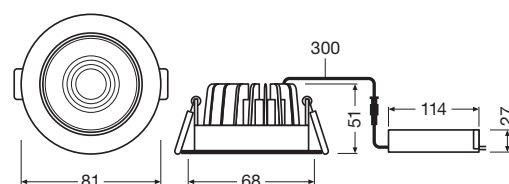

Produkt	EAN-nr.	EI-nr.	K	LM	LM/W	CRI	△	IK
Spot Fire Proof Power Select 8W hvid	4058075799721	5642013858	2.700	640	80	90	36°	IK05
Spot Fire Proof Power Select 8W hvid	4058075799745	5642013861	3.000	680	85	90	36°	IK05
Spot Fire Proof Power Select 8W hvid	4058075799769	5642013874	4.000	720	90	90	36°	IK05
Spot Fire Proof Power Select 8W sort	4099854000027	5642013887	2.700	640	80	90	36°	IK05
Spot Fire Proof Power Select 8W sort	4058075799783	5642013890	3.000	680	85	90	36°	IK05