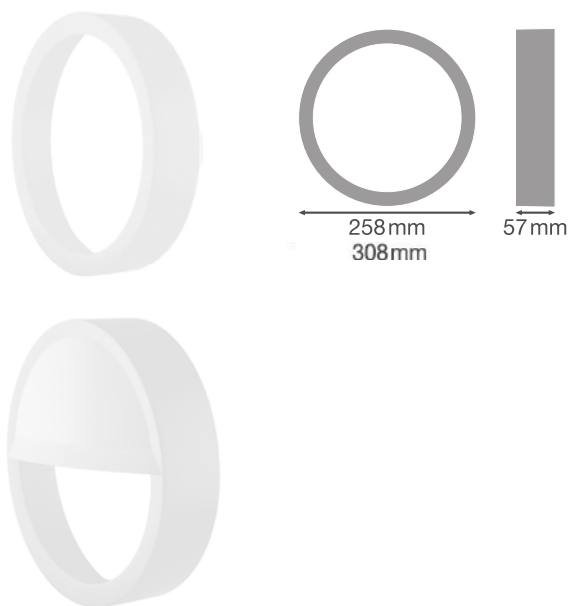

SURFACE BULKHEAD OUTDOOR TILBEHØR

PRODUKTEGENSKABER

Skærme til Surface Bulkhead Outdoor-armaturer. Fås i sort eller hvid og som ring eller halvskærm.

- Æstetisk og funktionelt design

Produkt	EAN-nr.	EI-nr.
Surface Bulkhead Outdoor ring 250mm (10W) hvid	4058075399334	5649003117
Surface Bulkhead Outdoor ring 250mm (10W) sort	4058075399358	5649002998
Surface Bulkhead Outdoor ring 300mm (15W) hvid	4058075399372	5649003007
Surface Bulkhead Outdoor ring 300mm (15W) sort	4058075399396	5649003010
Surface Bulkhead Outdoor halvskærm 250mm (10W) hvid	4058075375482	5649003023
Surface Bulkhead Outdoor halvskærm 250mm (10W) sort	4058075375505	5649003036
Surface Bulkhead Outdoor halvskærm 300mm (15W) hvid	4058075375529	5649003049
Surface Bulkhead Outdoor halvskærm 300mm (15W) sort	4058075375543	5649003052