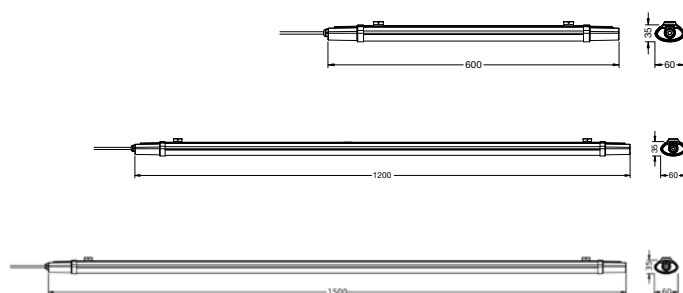

- Nem installation, kræver ingen værktøj
- Højt lysudbytte: Op til 120 lm/w
- Spredningsvinkel: 110°
- IP65
- IK06
- Monteringsclips i rustfrit stål
- Monteringsstilbehør medfølger (nedhængningskit, tyverisikringskit)
- Levetid: 50.000 timer (L70/B50)