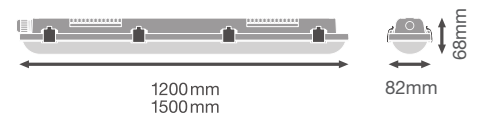

PRODUKTEGENSKABER

Damp Proof Performance Sensor leveres med en højfrekvent sensor til dagslys- og bevægelsesdetektering. Velegnet til industri, lager, parkeringspladser, værksteder og fodgængertuneller. Det er muligt at have flere armaturer styret af sensorer på grund af master-slave og master-master funktion. Der er flere muligheder for justering af detekteringsområdet, dagslysregistrering og holdetid.

- Højfrekvent sensor til dagslys- og bevægelsesdetektering
- Installation af flere armaturer styret af sensorer muligt på grund af master-slave og master-master funktion
- Flere muligheder for justering af sensor detekteringsområdet, dagslysregistrering og holdetid
- Lav flimrer $\leq 10\%$
- Lysudbytte: Op til 139 lm/w
- Nem installation, kræver ingen værktøj
- Monteringsbeslag, tyverisikring, ekstra forskruining og 2 tyller medfølger
- IP65
- IK08