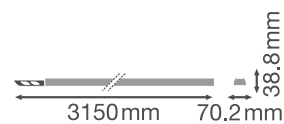

Produkt	EAN-nr.	EI-nr.
TruSys Flex grundmodul 1500mm 5x2,5mm² hvid	4058075781672	5642013366
TruSys Flex grundmodul slutstykke 1500mm 5x2,5mm² hvid	4058075781733	5642013379
TruSys Flex grundmodul 1500mm 8x2,5mm² hvid	4058075781696	5642013382
TruSys Flex grundmodul slutstykke 1500 mm 8x2,5mm² hvid	4058075781719	5642013395
TruSys Flex grundmodul 3000mm 5x2,5mm² hvid	4058075781757	5642013405
TruSys Flex grundmodul 3000mm 8x2,5mm² hvid	4058075781771	5642013418
TruSys Flex grundmodul 4500mm 5x2,5mm² hvid	4058075793156	5642013421
TruSys Flex grundmodul 4500mm 8x2,5mm² hvid	4058075793170	5642013434