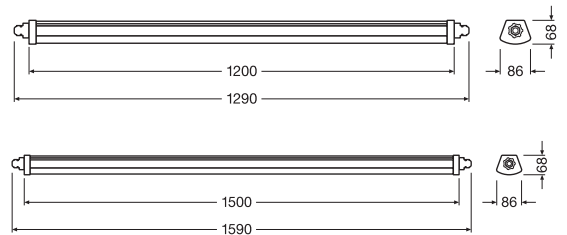

PRODUKTEGENSKABER

Damp Proof Compact er lavet i polykarbonat og har en slagfasthed på IK08. Armaturet er IP66 godkendt og er derfor det oplagte valg i industrielle områder samt parkeringskældre og lagerområder. Armaturet monteres nemt på loft eller væg, og kabeltilslutning foregår i enderne uden at åbne armaturet.

- IP66
- IK08
- Armaturhus i polykarbonat med monteringsbeslag i rustfri stål og nedhængningswire og tyverisikringskit
- Gennemfortrådet med 3G1,5 mm²
- Omgivelsestemperatur under drift: -30...+50°C
- Nem adgang til de elektriske terminaler via endestykker med drejnings- og låsemekanisme
- Beslaget kan flyttes, hvilket gør, at allerede eksisterende skruehuller kan genbruges
- Værktøjsfri tilslutning af forsyningskabel
- Levetid på 50.000 timer (L70/B50)