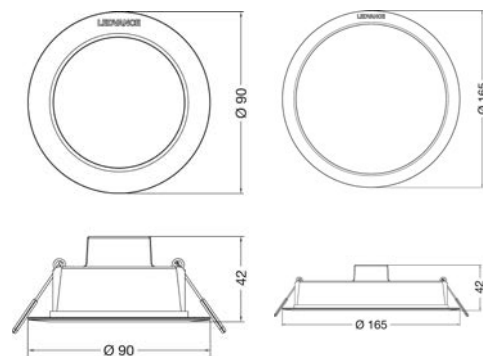

øxh(mm)
4W	90x42
8W	115x42
13W	165x42
18W	190x42
24W	215x43
30W	215x43

IP44

Produkt	EAN-nr.	El-nr.	K	LM	LM/W	CRI	°	IK
Downlight 90mm 4W	4058075702868	5642014103	3.000	400	100	>80	100°	IK03
Downlight 90mm 4W	4058075702882	5642014116	4.000	400	100	>80	100°	IK03
Downlight 90mm 4W	4058075702929	5642014129	6.500	400	100	>80	100°	IK03
Downlight 115mm 8W	4058075702943	5642014132	3.000	800	100	>80	100°	IK03
Downlight 115mm 8W	4058075702967	5642014145	4.000	800	100	>80	100°	IK03
Downlight 115mm 8W	4058075703025	5642014158	6.500	800	100	>80	100°	IK03
Downlight 165mm 13W	4058075703049	5642014161	3.000	1.300	100	>80	100°	IK03
Downlight 165mm 13W	4058075703087	5642014174	4.000	1.300	100	>80	100°	IK03
Downlight 165mm 13W	4058075703100	5642014187	6.500	1.300	100	>80	100°	IK03
Downlight 190mm 18W	4058075703124	5642014190	3.000	1.800	100	>80	100°	IK03
Downlight 190mm 18W	4058075703148	5642014200	4.000	1.800	100	>80	100°	IK03
Downlight 190mm 18W	4058075703179	5642014213	6.500	1.800	100	>80	100°	IK03
Downlight 215mm 24W	4058075703193	5642014226	3.000	2.400	100	>80	100°	IK03
Downlight 215mm 24W	4058075703223	5642014239	4.000	2.400	100	>80	100°	IK03
Downlight 215mm 24W	4058075703247	5642014242	6.500	2.400	100	>80	100°	IK03
Downlight 215mm 30W	4058075703285	5642014255	3.000	3.000	100	>80	100°	IK03
Downlight 215mm 30W	4058075703308	5642014268	4.000	3.000	100	>80	100°	IK03
Downlight 215mm 30W	4058075703322	5642014271	6.500	3.000	100	>80	100°	IK03
Downlight 90mm ramme	4058075709881	5642014284						
Downlight 115mm ramme	4058075709904	5642014297						
Downlight 165mm ramme	4058075709928	5642014307						
Downlight 190mm ramme	4058075709942	5642014310						
Downlight 215mm ramme	4058075709966	5642014336