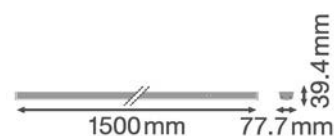

Produkt	EAN-nr.	EI-nr.	K	LM	LM/W	CRI	°	IK
TruSys Flex Emergency 35W meget bredstrålende klar	4058075772878	5642013188	4.000	6.000	175	≥80	120°	IK04
TruSys Flex Emergency 35W bredstrålende klar	4058075772892	5642013191	4.000	6.000	175	≥80	90°	IK04
TruSys Flex Emergency 35W bredstrålende opal	4058075772977	5642013201	4.000	5.800	167	≥80	90°	IK04
TruSys Flex Emergency 35W smalstrålende klar	4058075772915	5642013214	4.000	6.000	175	≥80	60°	IK04
TruSys Flex Emergency 35W meget smalstrålende klar	4058075772939	5642013227	4.000	6.000	175	≥80	30°	IK04
TruSys Flex Emergency 35W dobbelt symmetrisk klar	4058075772953	5642013230	4.000	6.000	175	≥80	2x30°	IK04
TruSys Flex Emergency 50W meget bredstrålende klar	4058075773004	5642013243	4.000	8.600	175	≥80	120°	IK04
TruSys Flex Emergency 50W bredstrålende klar	4058075773103	5642013256	4.000	8.600	175	≥80	90°	IK04
TruSys Flex Emergency 50W bredstrålende opal	4058075773189	5642013269	4.000	8.300	167	≥80	90°	IK04
TruSys Flex Emergency 50W smalstrålende klar	4058075773127	5642013272	4.000	8.600	175	≥80	60°	IK04
TruSys Flex Emergency 50W meget smalstrålende klar	4058075773141	5642013285	4.000	8.600	175	≥80	30°	IK04
TruSys Flex Emergency 50W dobbelt symmetrisk klar	4058075773165	5642013298	4.000	8.600	175	≥80	2x30°	IK04
TruSys Flex Emergency 70W meget bredstrålende klar	4058075773219	5642013308	4.000	12.100	175	≥80	120°	IK04
TruSys Flex Emergency 70W bredstrålende klar	4058075773233	5642013311	4.000	12.100	175	≥80	90°	IK04
TruSys Flex Emergency 70W bredstrålende opal klar	4058075773318	5642013324	4.000	11.700	167	≥80	90°	IK04
TruSys Flex Emergency 70W smalstrålende klar	4058075773257	5642013337	4.000	12.100	175	≥80	60°	IK04
TruSys Flex Emergency 70W meget smalstrålende klar	4058075773271	5642013340	4.000	12.100	175	≥80	30°	IK04
TruSys Flex Emergency 70W dobbelt symmetrisk klar	4058075773295	5642013353	4.000	12.100	175	≥80	2x30°	IK04