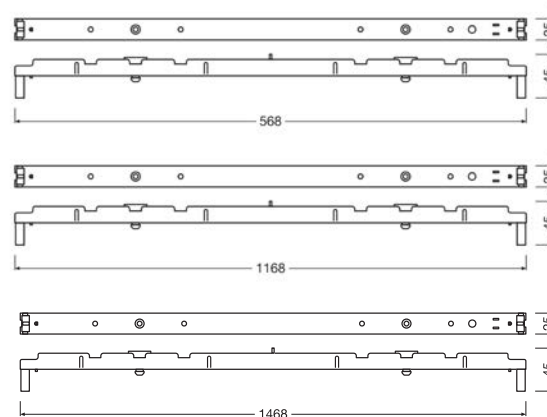

Længde	Bredde	Påbygningshøjde
10W	575mm	27mm	38mm
20W	1175mm	27mm	38mm
25W	1143mm	27mm	38mm

Produkt	EAN-nr.	EI-nr.		
Linear Magnetic Batten til T5 LED-rør 600mm	4099854009723	5642015461	140°	IK03
Linear Magnetic Batten til T5 LED-rør 900mm	4058075821798	5642012626	140°	IK03
Linear Magnetic Batten til T5 LED-rør 1200mm	4099854009747	5642015474	140°	IK03
Linear Magnetic Batten til T5 LED-rør 1500mm	4099854009761	5642015487	140°	IK03