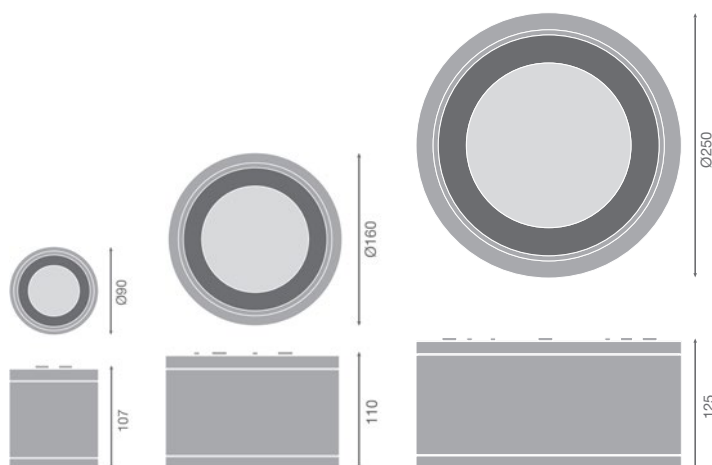

PRODUKTEGENSKABER

Downlight Surface IP65 er en downlight, der er særdeles velegnet til både indendørs og udendørs installationer. Armaturet er også velegnet som direkte udskiftning af armaturer med kompaktør, som vil medføre en besparelse på op til 50%.

- 5 års garanti
- IK06
- Fjederklemmer til værktøjsfri montering
- Gennemfortrådning er mulig
- IP65
- Lysstrøm: Op til 4.950 lm
- Høj lumen/watt: Op til 110
- Levetid (L70/B50): 100,000 timer (ved 25°C)
- Testet af uvildig 3. part (ENEC-godkendt)