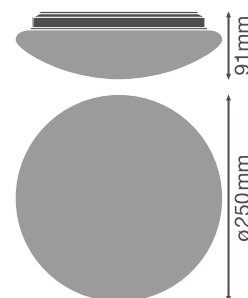

Diameter	Påbygningshøjde
13W	250mm	91mm
18W	350mm	115mm
24W	400mm	120mm
42W	500mm	105mm

Produkt	EAN-nr.	EI-nr.	K	LM	LM/W	CRI	°	IK
Surface Circular 250mm 13W	4058075617865	5642010644	3.000	920	70	>80	120°	IK03
Surface Circular 250mm 13W	4058075617889	5642010657	4.000	960	75	>80	120°	IK03
Surface Circular 350mm 18W	4058075617940	5642010660	3.000	1.440	80	>80	120°	IK03
Surface Circular 350mm 18W	4058075617964	5642010673	4.000	1.440	80	>80	120°	IK03
Surface Circular 400mm 24W	4058075618022	5642010686	3.000	1.920	80	>80	120°	IK03
Surface Circular 400mm 24W	4058075618046	5642010699	4.000	1.920	80	>80	120°	IK03
Surface Circular Power Select 500mm 42W	4099854042119	5642015513	3.000	3.500	83	>80	120°	IK03
Surface Circular Power Select 500mm 42W	4099854042133	5642015526	4.000	3.500	83	>80	120°	IK03
Surface Circular Sensor 250mm 13W	4058075617902	5642010589	3.000	920	70	>80	120°	IK03
Surface Circular Sensor 250mm 13W	4058075617926	5642010592	4.000	960	75	>80	120°	IK03
Surface Circular Sensor 350mm 18W	4058075617988	5642010602	3.000	1.440	80	>80	120°	IK03
Surface Circular Sensor 350mm 18W	4058075618008	5642010615	4.000	1.440	80	>80	120°	IK03
Surface Circular Sensor 400mm 24W	4058075618084	5642010628	3.000	1.920	80	>80	120°	IK03
Surface Circular Sensor 400mm 24W	4058075618121	5642010631	4.000	1.920	80	>80	120°	IK03
Surface Circular Power Select sensor 500mm 42W	4099854042157	5642015539	3.000	3.500	83	>80	120°	IK03
Surface Circular Power Select sensor 500mm 42W	4099854042171	5642015542	4.000	3.500	83	>80	120°	IK03
Surface Circular skærm 250mm	4058075156722	5649002516					120°	
Surface Circular skærm 350mm	4058075156807	5649002529					120°	
Surface Circular skærm 400mm	4058075156821	5649002532					120°