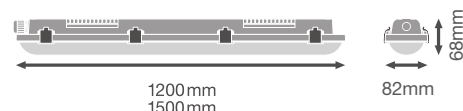

Produkt	EAN-nr.	EI-nr.	K	LM	LM/W	CRI	°	IK
Damp Proof Performance Emergency 1200mm 18W	4058075541320	5642010262	4.000	2.400	133	>80	110°	IK08
Damp Proof Performance Emergency 1200mm 18W	4058075541344	5642010275	6.500	2.400	133	>80	110°	IK08
Damp Proof Performance Emergency 1200mm 32W	4058075541368	5642010288	3.000	4.000	125	>80	110°	IK08
Damp Proof Performance Emergency 1200mm 32W	4058075541382	5642010291	4.000	4.400	138	>80	110°	IK08
Damp Proof Performance Emergency 1200mm 32W	4058075541405	5642010301	6.500	4.400	138	>80	110°	IK08
Damp Proof Performance Emergency 1500mm 26W	4058075541429	5642010314	4.000	3.500	135	>80	110°	IK08
Damp Proof Performance Emergency 1500mm 26W	4058075541443	5642010327	6.500	3.500	135	>80	110°	IK08
Damp Proof Performance Emergency 1500mm 46W	4058075541467	5642010330	3.000	5.750	125	>80	110°	IK08
Damp Proof Performance Emergency 1500mm 46W	4058075541481	5642010343	4.000	6.400	139	>80	110°	IK08
Damp Proof Performance Emergency 1500mm 46W	4058075541504	5642010356	6.500	6.400	139	>80	110°	IK08
Damp Proof Performance Emergency 1500mm 58W	4058075541528	5642010369	4.000	8.000	138	>80	110°	IK08
Damp Proof Performance Emergency 1500mm 58W	4058075541542	5642010372	6.500	8.000	138	>80	110°	IK08
Damp Proof Performance Emergency 1500mm 81W	4058075541566	5642010385	4.000	11.000	136	>80	110°	IK08
Damp Proof Performance Emergency 1500mm 81W	4058075541580	5642010398	6.500	11.000	136	>80	110°	IK08