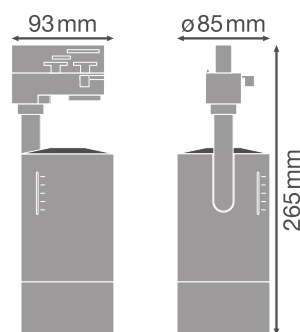

Produkt	EAN-nr.	EI-nr.	K	LM	LM/W	CRI	△	IK
Track Spot Zoom 25W hvid	4058075335769	5645002507	3.000	1.500	60	97	15°...55°	IK03
Track Spot Zoom 25W hvid	4058075335783	5645002510	4.000	1.500	60	97	15°...55°	IK03
Track Spot Zoom 25W sort	4058075335806	5645002523	3.000	1.500	60	97	15°...55°	IK03
Track Spot Zoom 25W sort	4058075335820	5645002536	4.000	1.500	60	97	15°...55°	IK03