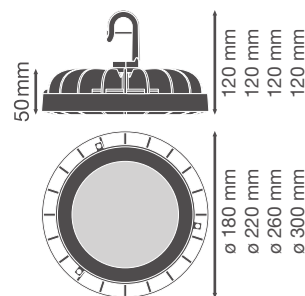

HIGH BAY COMPACT

PRODUKTEGENSKABER

High Bay Compact er det oplagte belysningsarmatur til lagerhaller og lignende områder med loftshøjder fra 4 meter og derover, og hvor der ønskes en god økonomisk løsning. Armaturet findes i lumenpakker fra 10.000-27.000 lumen med 110° spredning (80° med reflektor) samt IP65 kapslingsklasse. Armaturhuset er lavet i aluminium med en højkvalitets linse i polykarbonat.

- Kompakt, let design: Optimeret vægt og størrelse, integreret driver
- IP65
- IK06
- Højt lysudbytte: På 120 lm/w
- Sort aluminiumshus, hærdet glascover
- Levetid (L70/B50): Op til 50.000 timer
- Energieffektivitet på op til 60% ift. traditionelle high bay-armaturer

Produkt	EAN-nr.	EI-nr.	K	LM	LM/w	CRI	°	IK
High Bay Compact 83W	4058075708174	5641001175	4.000	10.000	120	>80	110°	IK06
High Bay Compact 83W	4058075708211	5641001227	6.500	10.000	120	>80	110°	IK06
High Bay Compact 133W	4058075708181	5641001188	4.000	16.000	120	>80	110°	IK06
High Bay Compact 166W	4058075708198	5641001191	4.000	20.000	120	>80	110°	IK06
High Bay Compact 166W	4058075708228	5641001230	6.500	20.000	120	>80	110°	IK06
High Bay Compact 225W	4058075708204	5641001201	4.000	27.000	120	>80	110°	IK06
High Bay Compact monteringsbeslag alu 83W	4058075715271	5641001256						
High Bay Compact monteringsbeslag alu 133W	4058075715295	5649003654						
High Bay Compact monteringsbeslag alu 166W	4058075715318	5649003667						
High Bay Compact monteringsbeslag alu 225W	4058075715332	5649003670						
High Bay Compact reflektor alu 83W 2 stk.	4058075715233	5649003612					80°	
High Bay Compact reflektor alu 133W 2 stk.	4058075715240	5649003625					80°	
High Bay Compact reflektor alu 166W 2 stk.	4058075715257	5649003638					80°	
High Bay Compact reflektor alu 225W 2 stk.	4058075715264	5649003641					80°