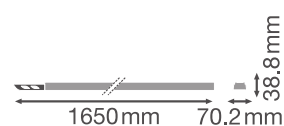

Produkt	EAN-nr.	EI-nr.
TruSys Flex grundmodul 1500mm 5x2,5mm² hvid	4058075781672	5642013366
TruSys Flex grundmodul slutstykke 1500mm 5x2,5mm² hvid	4058075781733	5642013379
TruSys Flex grundmodul 1500mm 8x2,5mm² hvid	4058075781696	5642013382
TruSys Flex grundmodul slutstykke 1500 mm 8x2,5mm² hvid	4058075781719	5642013395
TruSys Flex grundmodul 3000mm 5x2,5mm² hvid	4058075781757	5642013405
TruSys Flex grundmodul 3000mm 8x2,5mm² hvid	4058075781771	5642013418
TruSys Flex grundmodul 4500mm 5x2,5mm² hvid	4058075793156	5642013421
TruSys Flex grundmodul 4500mm 8x2,5mm² hvid	4058075793170	5642013434