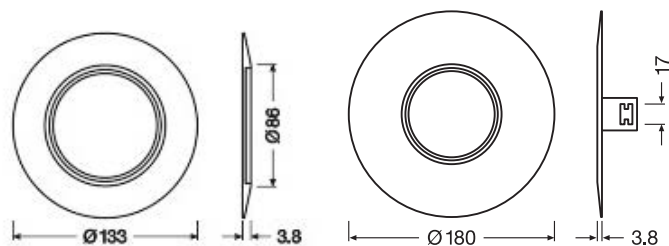

SPOT TILBEHØR

Produkt	EAN-nr.	EI-nr.	No.
Spot ring 133mm hvid	4099854013355	5642015209	1
Spot ring 133mm sort	4099854013386	5642014064	2
Spot ring 180mm hvid	4099854013416	5642015212	3
Spot ring 180mm sort	4099854013447	5642015186	4
Spot holder Air Fix/Adjust	4099854013478	5642014080	5
Spot Connector 3p boks	4099854013508	5642014093	6