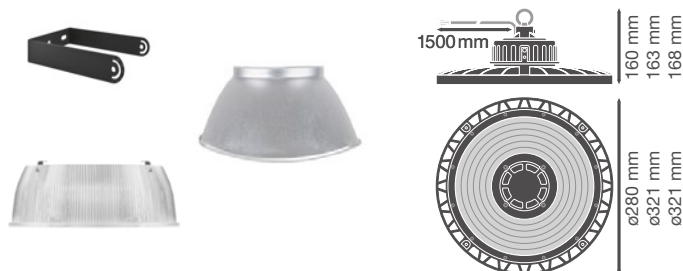

PRODUKTEGENSKABER

High Bay Performance kombinerer den nyeste teknologi på markedet med et design, som gør monteringen nem og hurtig.

Højloftsarmaturerne er anvendelige ved loftshøjder fra over 5 meter og optikkerne er designet, så der garanteres en lav blænding på UGR ≤ 25 ved brug af 70° armaturer og UGR ≤ 22 i kombination med reflektor.

- Høj effektivitet på op til 140 lm/w
- Lang levetid på 50.000 timer (L80/B10)
- IK08
- IP65
- Testet af uvildig 3. part (ENEC-godkendt)