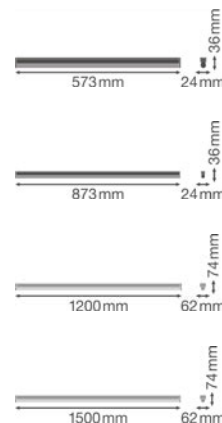

Længde	Bredde	Påbygningshøjde
10W	573mm	24mm	36mm
15W	873mm	24mm	36mm
20W	1173mm	24mm	36mm
25W	1473mm	24mm	36mm

Produkt	EAN-nr.	El-nr.	K	LM	LM/W	CRI	140°	IK
Linear Compact High Output 600mm 10W	4058075106277	5642003871	3.000	1.000	100	>80	140°	IK03
Linear Compact High Output 600mm 10W	4058075106291	5642003884	4.000	1.000	100	>80	140°	IK03
Linear Compact High Output 900mm 15W	4058075106239	5642004113	3.000	1.500	100	>80	140°	IK03
Linear Compact High Output 900mm 15W	4058075106253	5642004126	4.000	1.500	100	>80	140°	IK03
Linear Compact High Output 1200mm 20W	4058075106314	5642003897	3.000	2.000	100	>80	140°	IK03
Linear Compact High Output 1200mm 20W	4058075106338	5642003907	4.000	2.000	100	>80	140°	IK03
Linear Compact High Output 1500mm 25W	4058075106352	5642003923	3.000	2.500	100	>80	140°	IK03
Linear Compact High Output 1500mm 25W	4058075106376	5642003910	4.000	2.500	100	>80	140°	IK03