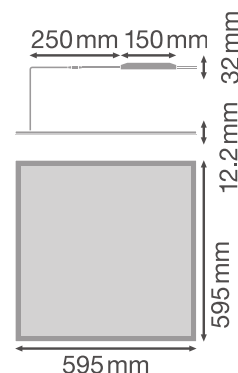

Produkt	EAN-nr.	El-nr.	K	LM	LM/W	CRI	°	IK
Panel Performance Hygiejne 600x600mm 36W	4058075149489	5642004825	3.000	4.320	120	>80	120°	IK03
Panel Performance Hygiejne 600x600mm 36W	4058075149502	5642004838	4.000	4.320	120	>80	120°	IK03