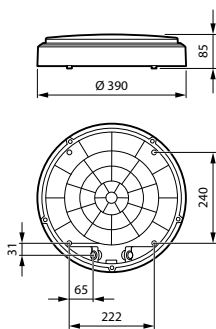

Nøddrift

Centraliseret nødbelysning	Nej

Godkendelse og anvendelsesområde

Glødetrådstest	Temperatur 650 °C, varighed 30 s

Mærke for brændbarhed	Til montering på normalt antændelige overflader
CE-mærke	Ja
ENEC-mærke	ENEC-mærke
EU RoHS-godkendt	Ja
Ydeevne – omgivende temperatur Tq	25 °C
Værdi for stroboskopisk effekt (SVM)	0,4
Omgivelsestemperaturområde	-20 til +40 °C

Indledende ydelse (overholder IEC-standarden)

Lysstrømtolerance	+/-10%
Indledende kromaticitet	(0.46,0.42) SDCM<3; (0.43,0.40) SDCM<5; (0.38,0.38) SDCM<5
Tolerance for strømforbrug	+/-10%

Ydelse over tid (overholder IEC-standarden)

Fejlandel af betjeningselementer ved middeldriftslevetid på 50000 timer	5 %
Lumenvedligeholdelse (EN-IEC 62722-2-1) ved median brugstid* 50000 timer	L80

Produktdata

Ordreproduktnavn	WL140V 14_24_40S/827_830_840 PSU WH
Det fulde produktnavn	WL140V 14_24_40S/827_830_840 PSU WH
Full EOC	872110330713299
Ordrekode	911401873687
Materialenr. (12NC)	911401873687
Tæller – antal pr. pakke	1
EAN/UPC – Produkt/Æske	8721103307132
Tæller – antal pakker pr. kasse (udvendig emballage)	6
EAN/UPC – kasse	8721103307187

Målskitse