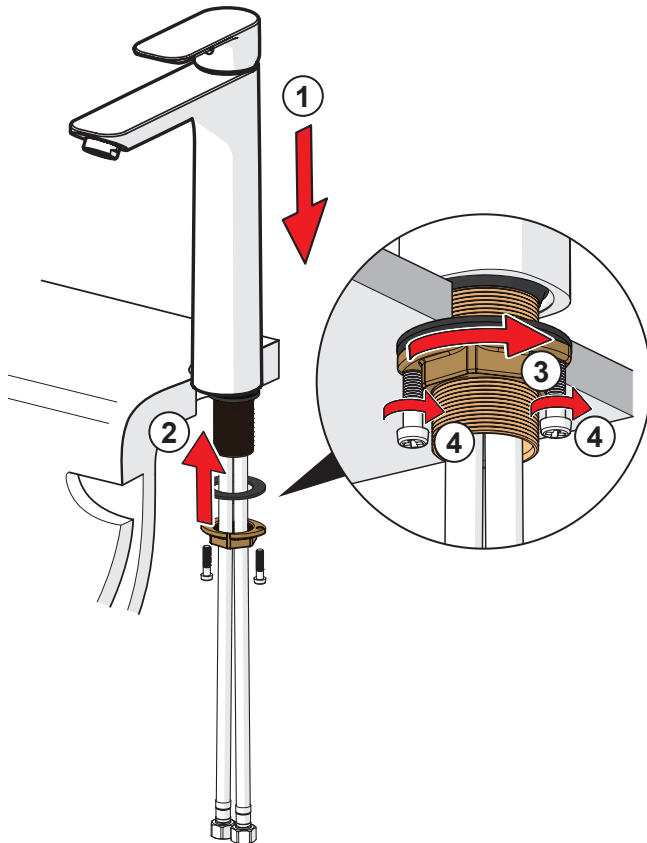

1691N

EN 1112, EN 1113
 50 - 500 kPa
 0.2 l/s (300 kPa)
 max. +65°C

mpi.oras.com/1691N

1 A

1 B

1 C

①

2