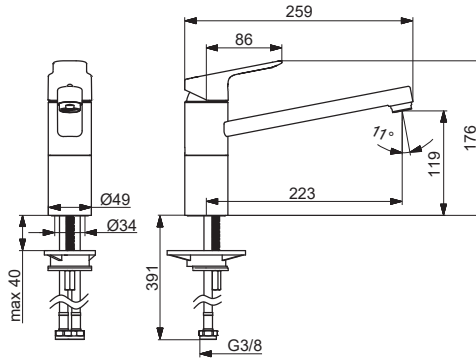

1601FN

I (ISO 3822)
EN 817
50 - 1000 kPa
0.08 l/s (300 kPa w/Controller)
max. +70°C

mpi.oras.com/1601FN

1631FN

I (ISO 3822)
 EN 817
 50 - 1000 kPa
 0.2 l/s (300 kPa)
 max. +70°C

mpi.oras.com/1631FN

1630FN

I (ISO 3822)
 EN 817
 50 - 1000 kPa
 0.18 l/s (300 kPa)
 max. +70°C