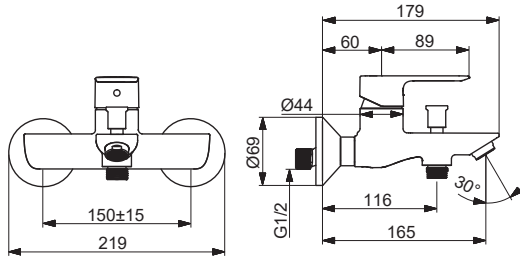

1640NU

I (ISO 3822)
EN 817
50 - 1000 kPa
0.36/ 0.22 l/s (300 kPa)
max. +80°C