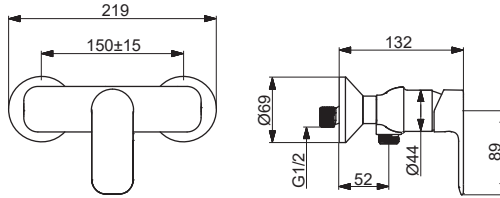

mpi.oras.com/1630FN

1642NY

I (ISO 3822)
 EN 817
 50 - 1000 kPa
 0.23 l/s (300 kPa)
 max. +80°C

mpi.oras.com/1642NY

1660NU

I (ISO 3822)
EN 817
50 - 1000 kPa
0.21 l/s (300 kPa)
max. +80°C

mpi.oras.com/1660NU

1640NU