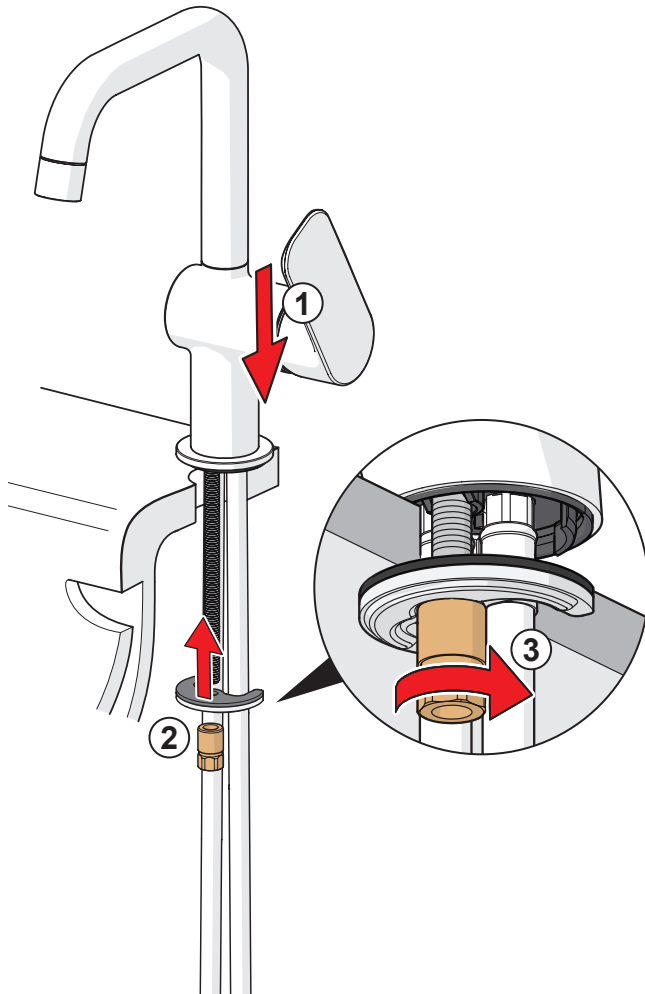

1691N

EN 1112, EN 1113
 50 - 500 kPa
 0.2 l/s (300 kPa)
 max. +65°C

mpi.oras.com/1691N

1 A

1 B

1 C

①

2