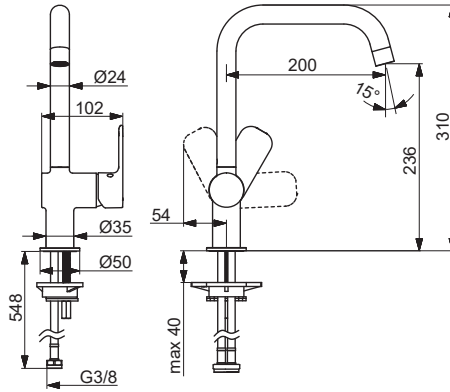

1601FN

I (ISO 3822)
EN 817
50 - 1000 kPa
0.08 l/s (300 kPa w/Controller)
max. +70°C

mpi.oras.com/1601FN

1631FN

I (ISO 3822)
 EN 817
 50 - 1000 kPa
 0.2 l/s (300 kPa)
 max. +70°C

mpi.oras.com/1631FN

1630FN

I (ISO 3822)
 EN 817
 50 - 1000 kPa
 0.18 l/s (300 kPa)
 max. +70°C