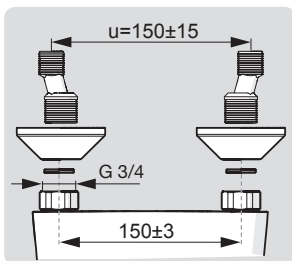

1691N

EN 1112, EN 1113
 50 - 500 kPa
 0.2 l/s (300 kPa)
 max. +65°C

mpi.oras.com/1691N

1 A

1 B

1 C

①

2