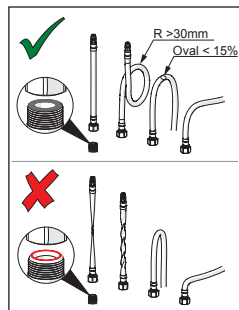

1691N

EN 1112, EN 1113
 50 - 500 kPa
 0.2 l/s (300 kPa)
 max. +65°C

mpi.oras.com/1691N

1 A

1 B

1 C

①

2