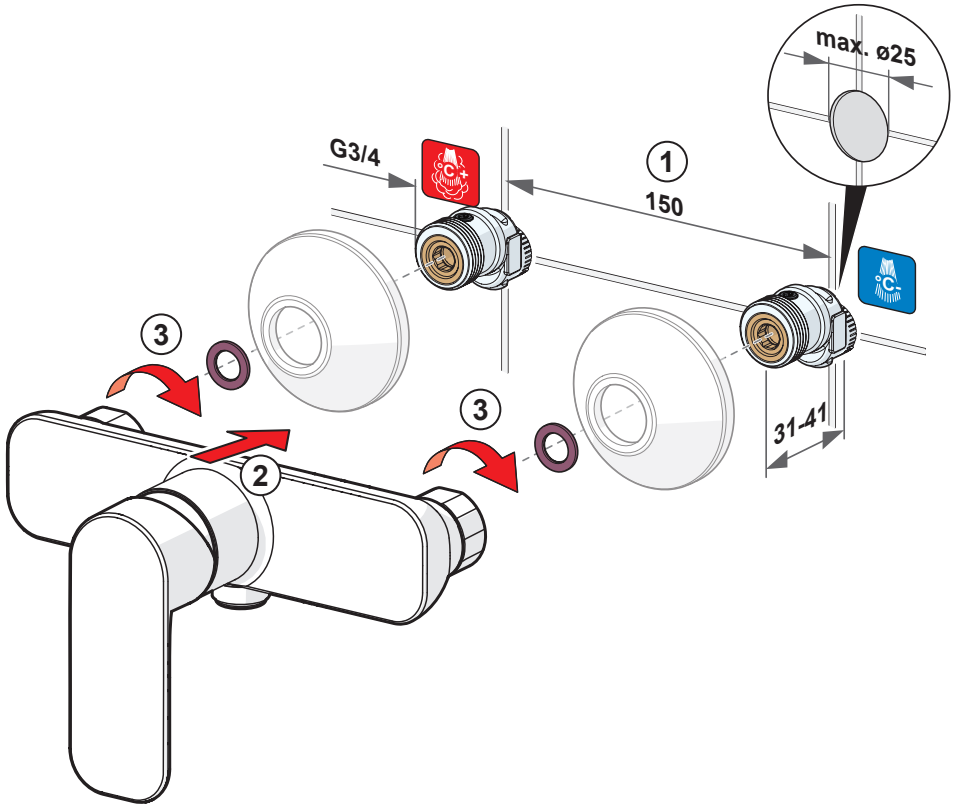

1691N

EN 1112, EN 1113
 50 - 500 kPa
 0.2 l/s (300 kPa)
 max. +65°C

mpi.oras.com/1691N

1 A

1 B

1 C

①

2