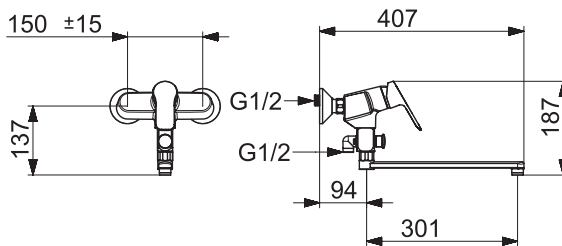

1642NY

I (ISO 3822)
EN 817
50 - 1000 kPa
0.23 l/s (300 kPa)
max. +80°C