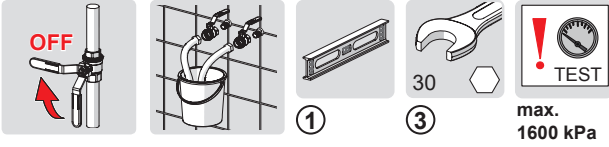

1691N

EN 1112, EN 1113
 50 - 500 kPa
 0.2 l/s (300 kPa)
 max. +65°C

mpi.oras.com/1691N

1 A

1 B

1 C

①

2