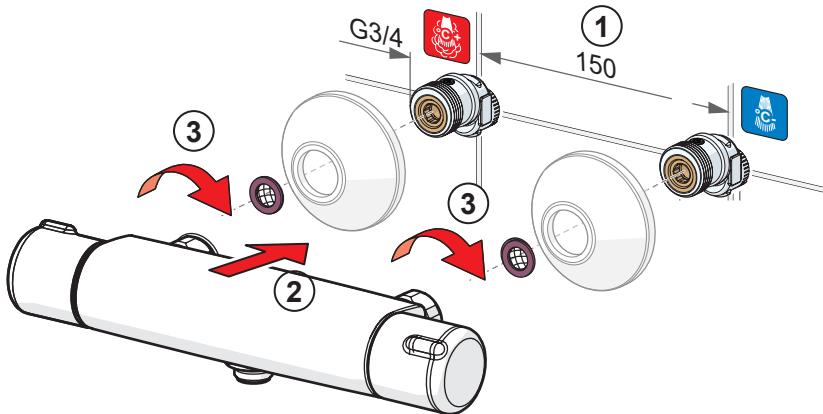

1691N

EN 1112, EN 1113
 50 - 500 kPa
 0.2 l/s (300 kPa)
 max. +65°C

mpi.oras.com/1691N

1 A

1 B

1 C

①

2