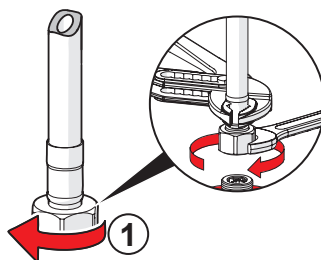

1691N

EN 1112, EN 1113
 50 - 500 kPa
 0.2 l/s (300 kPa)
 max. +65°C

mpi.oras.com/1691N

1 A

1 B

1 C

①

2