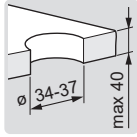

1691N

EN 1112, EN 1113
 50 - 500 kPa
 0.2 l/s (300 kPa)
 max. +65°C

mpi.oras.com/1691N

1 A

1 B

1 C

①

2