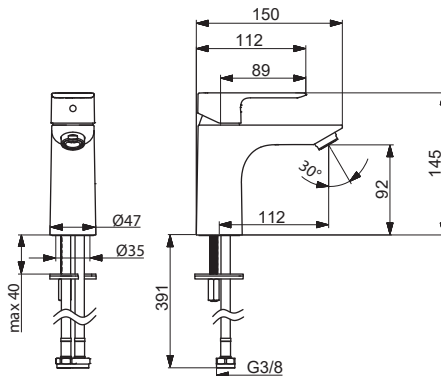

1603FN

I (ISO 3822)
EN 817
50 - 1000 kPa
0.08 l/s (300 kPa w/Controller)
max. +70°C