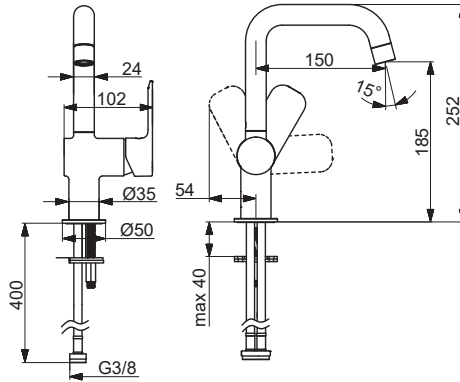

1603FN

I (ISO 3822)
 EN 817
 50 - 1000 kPa
 0.08 l/s (300 kPa w/Controller)
 max. +70°C

mpi.oras.com/1603FN

1611FN

I (ISO 3822)
EN 817
50 - 1000 kPa
0.08 l/s (300 kPa w/Controller)
max. +70°C

mpi.oras.com/1611FN