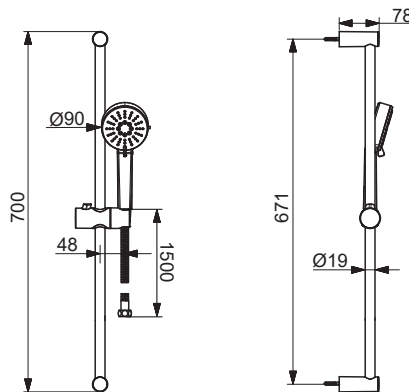

1692NU

I (ISO 3822)
 EN 1111, EN 1112, EN 1113
 100 - 1000 kPa
 0.18/ 0.24 l/s (300 kPa)
 max. +65°C

mpi.oras.com/1692NU

1690N

EN 1112, EN 1113
 50 - 500 kPa
 0.19 l/s (300 kPa)
 max. +65°C

mpi.oras.com/1690N