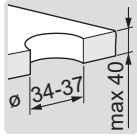

1691N

EN 1112, EN 1113
 50 - 500 kPa
 0.2 l/s (300 kPa)
 max. +65°C

mpi.oras.com/1691N

1 A

1 B

1 C

①

2