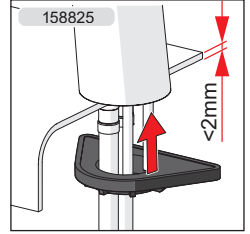

1691N

EN 1112, EN 1113
 50 - 500 kPa
 0.2 l/s (300 kPa)
 max. +65°C

mpi.oras.com/1691N

1 A

1 B

1 C

①

2