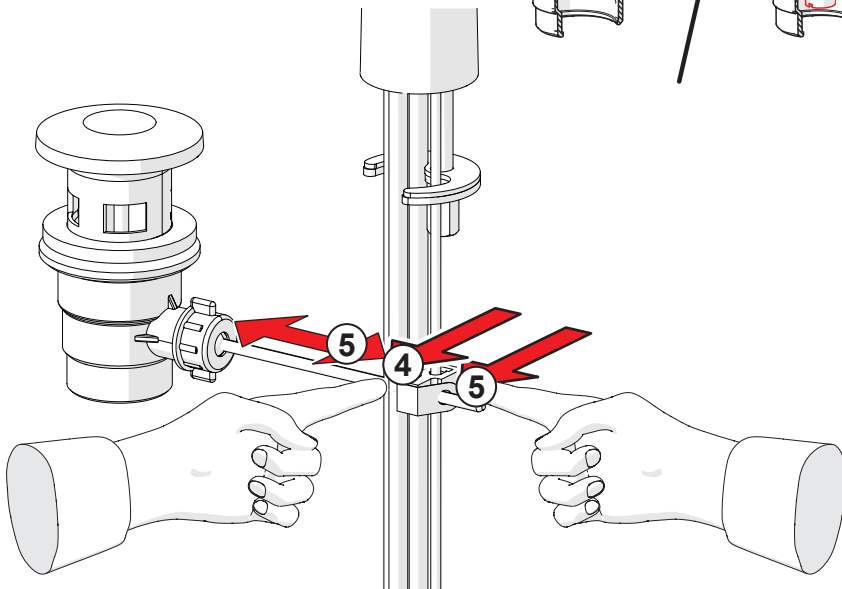

1691N

EN 1112, EN 1113
 50 - 500 kPa
 0.2 l/s (300 kPa)
 max. +65°C

mpi.oras.com/1691N

1 A

1 B

1 C

①

2