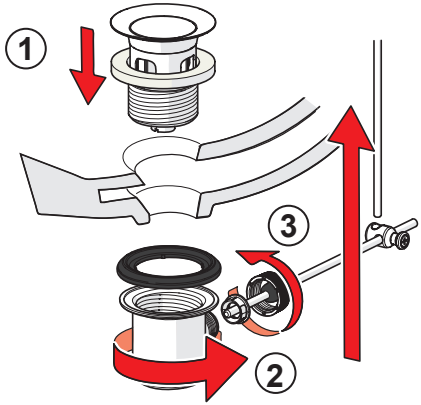

1691N

EN 1112, EN 1113
 50 - 500 kPa
 0.2 l/s (300 kPa)
 max. +65°C

mpi.oras.com/1691N

1 A

1 B

1 C

①

2