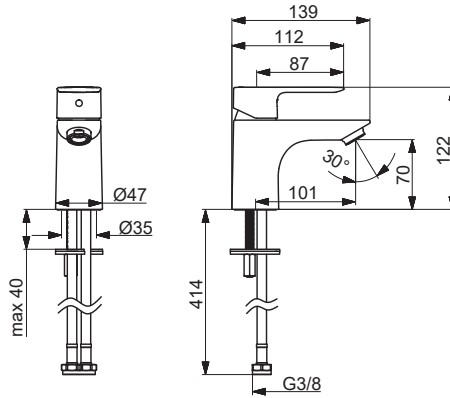

21

1610FN

I (ISO 3822)
 EN 817
 50 - 1000 kPa
 0.08 l/s (300 kPa w/Controller)
 max. +70°C

mpi.oras.com/1610FN

1600FN

I (ISO 3822)
 EN 817
 50 - 1000 kPa
 0.08 l/s (300 kPa w/Controller)
 max. +70°C

mpi.oras.com/1600FN