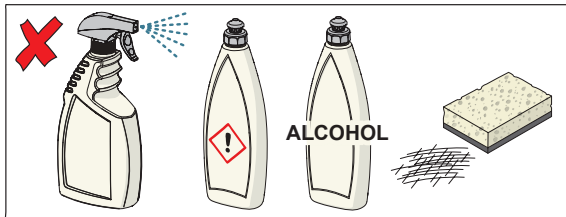

cleaning.oras.com