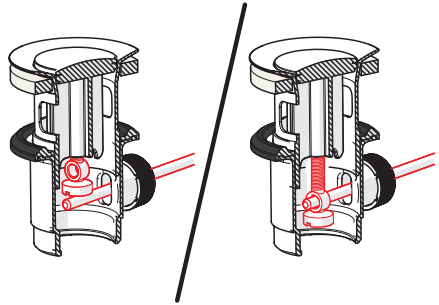

1691N

EN 1112, EN 1113
 50 - 500 kPa
 0.2 l/s (300 kPa)
 max. +65°C

mpi.oras.com/1691N

1 A

1 B

1 C

①

2