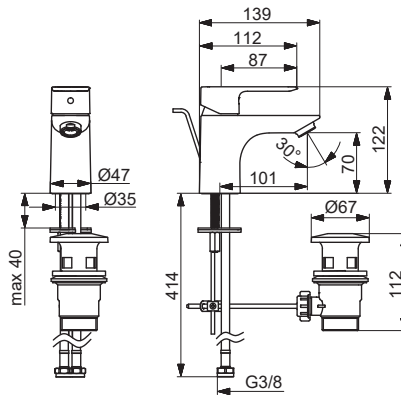

21

1610FN

I (ISO 3822)
 EN 817
 50 - 1000 kPa
 0.08 l/s (300 kPa w/Controller)
 max. +70°C

mpi.oras.com/1610FN

1600FN

I (ISO 3822)
 EN 817
 50 - 1000 kPa
 0.08 l/s (300 kPa w/Controller)
 max. +70°C

mpi.oras.com/1600FN