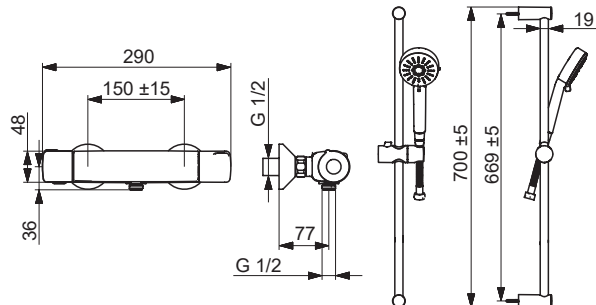

I (ISO 3822)
EN 817
50 - 1000 kPa
0.36/ 0.22 l/s (300 kPa)
max. +80°C

mpi.oras.com/1640NU

1669NU

I (ISO 3822)
EN 1111
100 - 1000 kPa
0.16 l/s (300 kPa Eco)
0.19 l/s (300 kPa)
max. +65°C

mpi.oras.com/1669NU