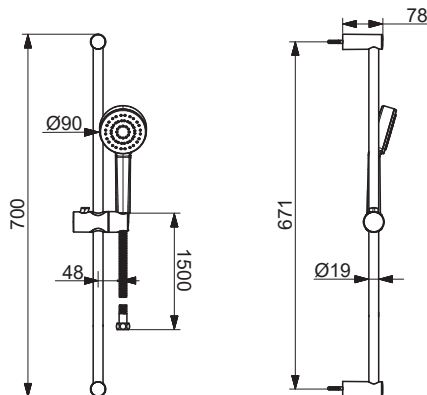

1691N

EN 1112, EN 1113
50 - 500 kPa
0.2 l/s (300 kPa)
max. +65°C