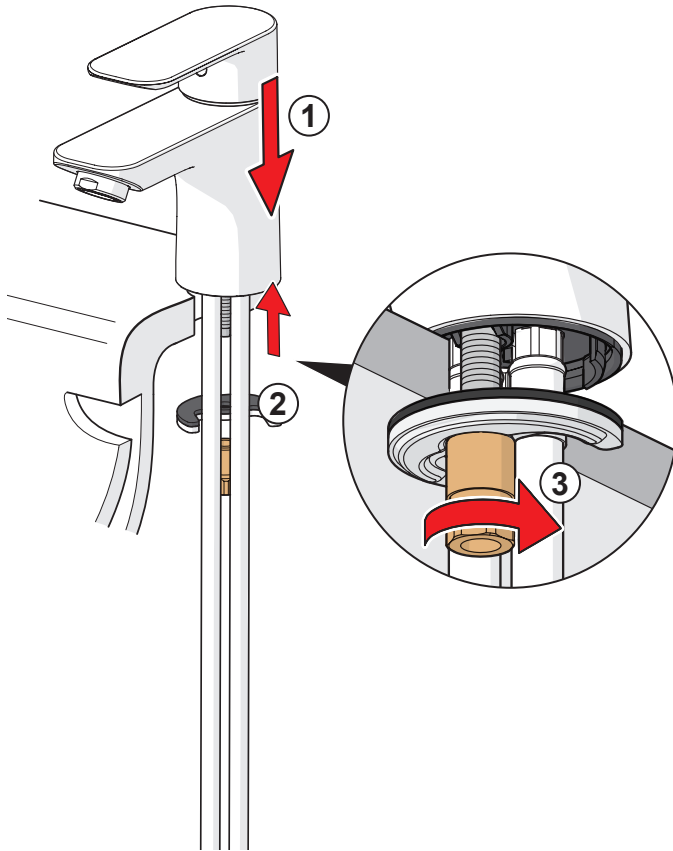

1691N

EN 1112, EN 1113
 50 - 500 kPa
 0.2 l/s (300 kPa)
 max. +65°C

mpi.oras.com/1691N

1 A

1 B

1 C

①

2