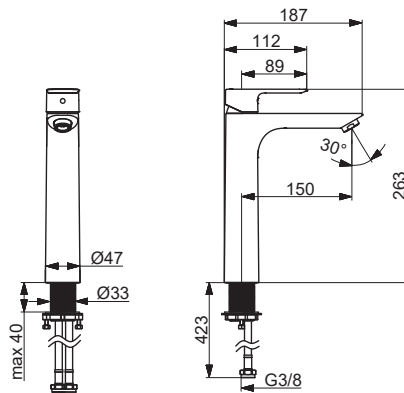

1601FN

I (ISO 3822)
EN 817
50 - 1000 kPa
0.08 l/s (300 kPa w/Controller)
max. +70°C