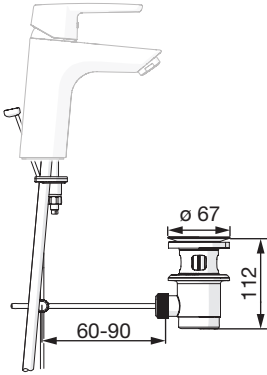

1691N

EN 1112, EN 1113
 50 - 500 kPa
 0.2 l/s (300 kPa)
 max. +65°C

mpi.oras.com/1691N

1 A

1 B

1 C

①

2