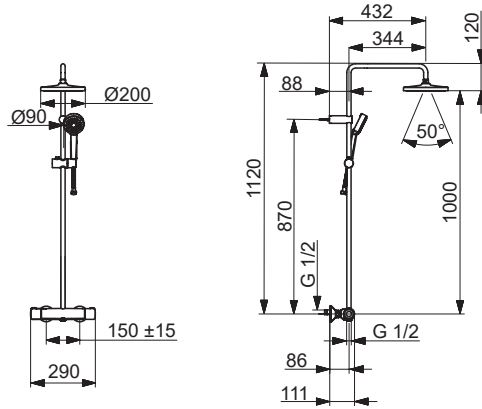

1692NU

I (ISO 3822)
EN 1111, EN 1112, EN 1113
100 - 1000 kPa
0.18/ 0.24 l/s (300 kPa)
max. +65°C