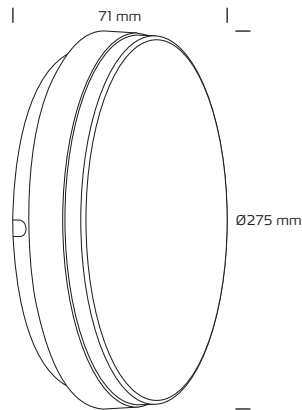

Adriano

220-240 VAC	18W	3000K / 4000K	1550 / 1650 Lumen	CRI>90	50000			120°
	IP54	IK08						
12	96	CE	RoHS					