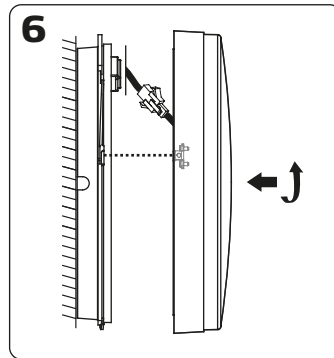

Adriano

220-240 VAC	18W	3000K / 4000K	1550 / 1650 Lumen	CRI>90	50000			120°
	IP54	IK08						
12	96	CE	RoHS					