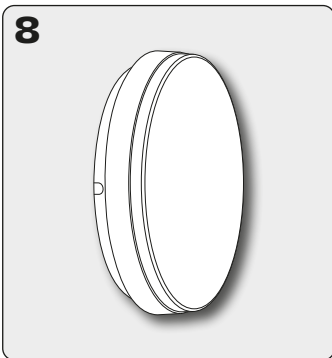

Adriano

220-240 VAC	18W	3000K / 4000K	1550 / 1650 Lumen	CRI>90	50000			120°
	IP54	IK08						
12	96	CE	RoHS					