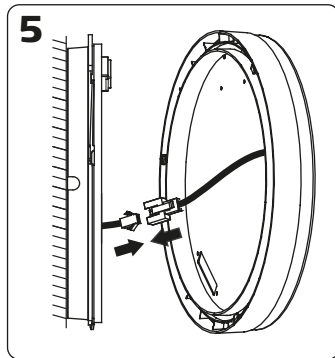

Adriano

220-240 VAC	18W	3000K / 4000K	1550 / 1650 Lumen	CRI>90	50000			120°
	IP54	IK08						
12	96	CE	RoHS					