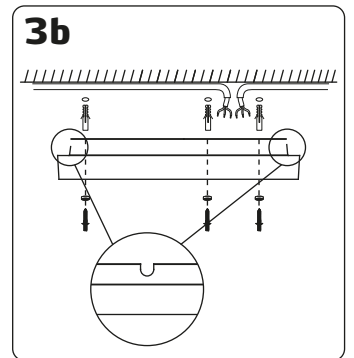

Adriano

220-240 VAC	18W	3000K / 4000K	1550 / 1650 Lumen	CRI>90	50000			120°
	IP54	IK08						
12	96	CE	RoHS					