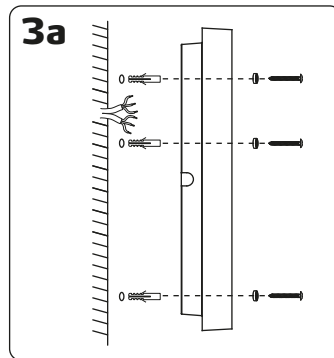

Adriano

220-240 VAC	18W	3000K / 4000K	1550 / 1650 Lumen	CRI>90	50000			120°
	IP54	IK08						
12	96	CE	RoHS					