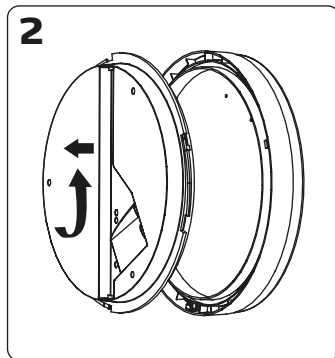

Adriano

220-240 VAC	18W	3000K / 4000K	1550 / 1650 Lumen	CRI>90	50000			120°
	IP54	IK08						
12	96	CE	RoHS					