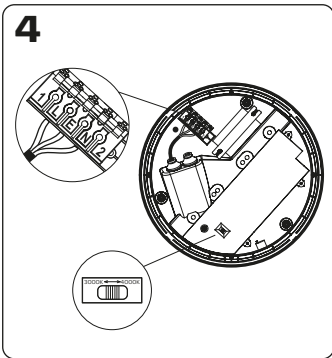

Adriano

220-240 VAC	18W	3000K / 4000K	1550 / 1650 Lumen	CRI>90	50000			120°
	IP54	IK08						
12	96	CE	RoHS					