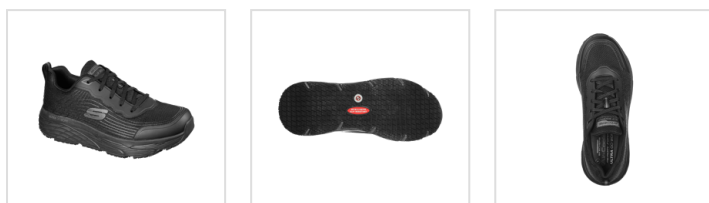

SKECHERS

Black
001

Produktets egenskaber

Lukning	Classic
Tilpasning og finish	Normal
Klassificering	ENISO 20347:2012
Indersål	Air Cooled Memory Foam
Beskyttelsesklasse	OB
Skridsikker beskyttelse	SRC
Dæmpning	Max Cushioning
FO - Brændstof- og oliebestandig	Ja

Max Cushioning Elite Rytas Work Shoe

Varenummer: 1001072

Leverandørnr: 200021EC

Herre

Dame

Arbejdssko fra Skechers med overdel i mesh og tone-i-tone-logo. Skechers Air Cooled Memory Foam indersål giver god støddæmpning. Max cushioning mellemsål for optimal komfort og skridsikker ydersål. Olieresistent ydersål og polstret hæl for ekstra komfort. Kan maskinvaskes ved lav temperatur.