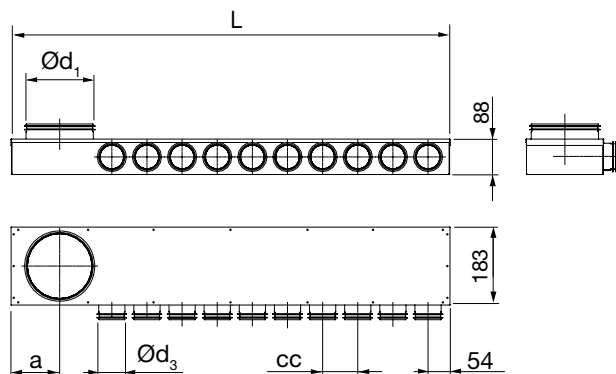

Tekniske data

Tilluft

Bestillingskode

Produkt	MLU	125	63	10-0
Dimension Ød ₁				
Dimension Ød ₃				
Type				

Dimensioner

Ød ₁ nom	Ød ₃ nom	Type	L mm	cc mm	a mm	m kg
125	63	8-0	888	93	85	3,20
125	63	10-0	1072	93	85	3,90
160	63	6-0	780	93	102	2,70
160	63	10-0	1173	98	102	3,85
160	63	12-0	1293	93	102	4,50