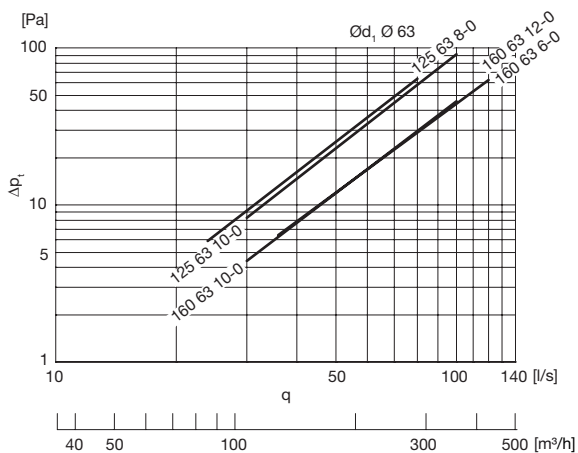

Fordelerboks

MLU

Beskrivelse

Fordelerbokse MLU anvendes til såvel tilluft som fraluft.

Boksene fås i flere varianter og størrelser. Alle har Ø63 mm stutse med LindabSafe tætninger for tilslutning af enten SR 63 spiralfælsede rør eller LFPE plastslanger.

MLU er beregnet for montering i gulv, men kan anvendes overalt, eks også på loftet.

Overholder tæthedsklasse D.

Lindabs "Smart lock" funktion sikrer effektiv og sikker montage af fleksible slanger, type LFPE på ø63 mm Safe tilslutninger.

Tekniske data

Tilluft

Bestillingskode

Produkt	MLU	125	63	10-0
Dimension Ød ₁				
Dimension Ød ₃				
Type				

Dimensioner

Ød ₁ nom	Ød ₃ nom	Type	L mm	cc mm	a mm	m kg
125	63	8-0	888	93	85	3,20
125	63	10-0	1072	93	85	3,90
160	63	6-0	780	93	102	2,70
160	63	10-0	1173	98	102	3,85
160	63	12-0	1293	93	102	4,50