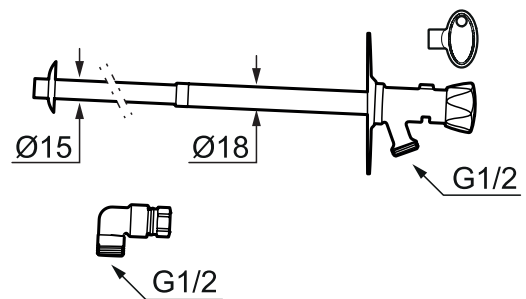

## Udendørshane Mora Garden

- Selvdrænende
- Greb og nøgle medfølger, greb er formonteret
- Med typegodkendt kontraventil
- Afkortelig
- Vægflange: højde 110 mm. bredde 60 mm.

### Udførelse

Krom, til vægtykkelse 170-345 mm.  
 Krom, til vægtykkelse 320-445 mm.  
 Krom, til vægtykkelse 320-545 mm.

MA  
 46 13 85  
 46 14 85  
 46 15 85

VVS  
 74 3453 644  
 74 3453 654  
 74 3453 664