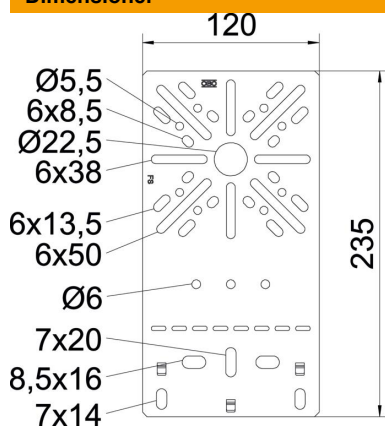

Teknisk datablad

Monteringsplade flad DD

Artikelnummer: 7085108

Monteringsplade med flad konstruktion til fastgørelse på kabelbakkens sidevange.
Hullet i midten af montagepladen gør det meget let at fastgøre forgreningskassen type B9/T ved hjælp af den medfølgende låseskrue. Prægede beslag sikrer hurtig fastgørelse. Fastgørelsesskrue FRS B 6x12 skal bestilles separat.

St Stål

DD båndgalvaniseret zink/aluminium, Double Dip

Stamdata

Artikelnummer	7085108
Type	MP FL DD
Betegnelse 1	Monteringsplade
Betegnelse 2	Flad konstruktion
Producent	OBO
Dimension	235x120
Materiale	Stål
Overflade	båndgalvaniseret zink/aluminium, Double Dip
Overfladestandard	DIN EN 10346
Mindste SA-enhed	1
Mængdeenhed	Stykke
Vægt	19,2 kg
Vægtenhed	kg/100 par

Teknisk datablad

Monteringsplade flad DD

Artikelnummer: 7085108

Dimensioner

Bredde	120 mm
Bredde	4,72 in
Højde	235 mm
Pladetykkelse	1 mm

Teknisk data

Udførelse	Vertikal
Fastgørelsesmåde	Skruefastgørelse
Rustfrit stål, bejdset	Nej