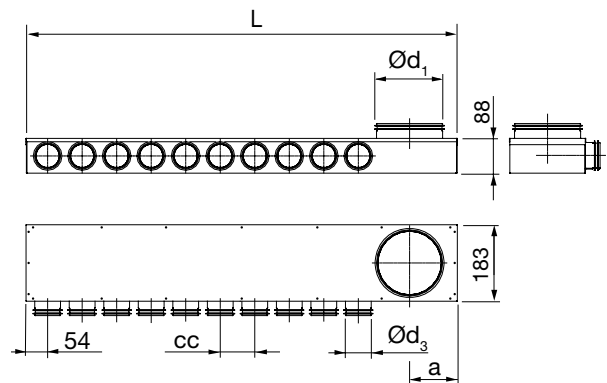

Fordelerboks

MRU

Beskrivelse

Fordelerbokse MRU anvendes til såvel tilluft som fraluft.

Boksene fås i flere varianter og størrelser. Alle har Ø63 mm stutse med LindabSafe tætninger for tilslutning af enten SR 63 spiralfalsede rør eller LFPE plastslanger.

MRU er beregnet for montering i gulv, men kan anvendes overalt, eks også på loftet.

Overholder tæthedsklasse D.

Lindabs "Smart lock" funktion sikrer effektiv og sikker montage af fleksible slanger, type LFPE på Ø63 mm Safe tilslutninger.

Tekniske data

Tilluft

Bestillingskode

Produkt	MRU	160	63	12-0
Dimension Ød ₁				
Dimension Ød ₃				
Type				

Dimensioner

Ød ₁ nom	Ød ₃ nom	Type	L mm	cc mm	a mm	m kg
125	63	8-0	888	93	85	3,20
125	63	10-0	1072	93	85	3,90
160	63	6-0	780	93	102	2,70
160	63	10-0	1173	98	102	3,85
160	63	12-0	1293	93	102	4,50