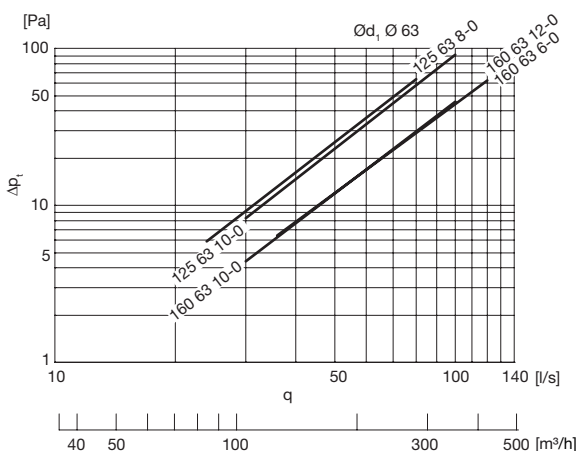

Fordelerboks

MRU

Beskrivelse

Fordelerbokse MRU anvendes til såvel tilluft som fraluft.

Boksene fås i flere varianter og størrelser. Alle har Ø63 mm stutse med LindabSafe tætninger for tilslutning af enten SR 63 spiralfalsede rør eller LFPE plastslanger.

MRU er beregnet for montering i gulv, men kan anvendes overalt, eks også på loftet.

Overholder tæthedsklasse D.

Lindabs "Smart lock" funktion sikrer effektiv og sikker montage af fleksible slanger, type LFPE på Ø63 mm Safe tilslutninger.

Tekniske data

Tilluft

Bestillingskode

Produkt	MRU	160	63	12-0
Dimension Ød ₁				
Dimension Ød ₃				
Type				

Dimensioner

Ød ₁ nom	Ød ₃ nom	Type	L mm	cc mm	a mm	m kg
125	63	8-0	888	93	85	3,20
125	63	10-0	1072	93	85	3,90
160	63	6-0	780	93	102	2,70
160	63	10-0	1173	98	102	3,85
160	63	12-0	1293	93	102	4,50