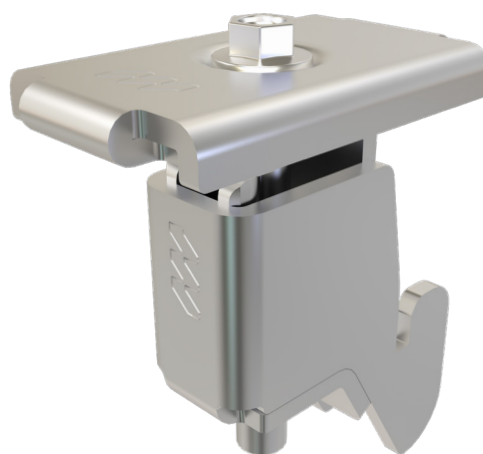

Varenummer: 3131 (sølv), 3132 (sort)

# NM Hyper Mid/End Clamp

## Teknisk specifikation

Længde	60 mm
Bredde	35 mm
Højde	65–90 mm
Solpanel	28–40 mm
Panelramme	Min 9 mm
Klemzone	50 mm
Monteringsbøsning	Hex 8 mm
Garanti	30 år
Snezone	1–5,5
Korrosionsklasse	C4
Fremstilling	Sverige

Mid/End Clamp hænges i skinnen. Overdelen står altid i højeste position for at kunne fastgøre det næste solpanel. Når skruen spændes, vil overdelen klemme til og holde solpane-

lerne sikkert på plads. Clipsene er tilpasset solpaneler med en tykkelse på op til 28-40 millimeter.