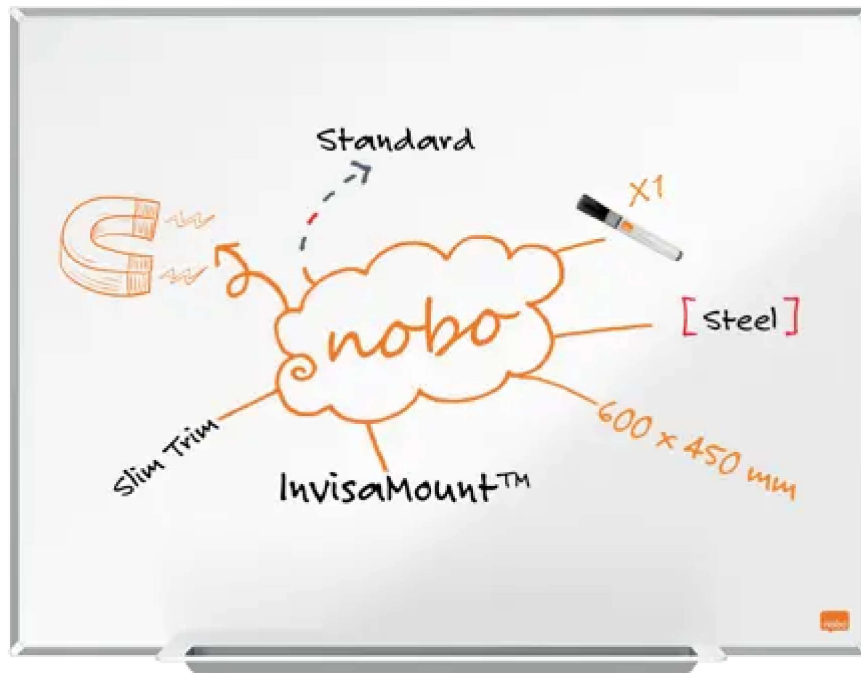

# Nobo Impression Pro stål magnetisk whiteboard 60x45cm

Stål magnetisk whiteboard med tidssvarende smal og diskret ramme, der giver en mere tilgængelig og optimal skriveoverflade. InvisaMount™ systemet gør installationen nem, og monteringen er pænt skjult bag tavlen. En stilfuld whiteboard pennebakke til opbevaring af whiteboard markere og tavleviskere er medleveret. Den magnetiske stål whiteboardoverflade giver en øget sletbarhed ved moderat brug. Størrelse 60x45cm.

## Egenskaber

- Stål magnetisk whiteboardoverflade giver øget sletbarhed, til moderat brug.
- Størrelse: 60x45cm
- Moderne, slank og stilfuld ramme, der giver en mere tilgængelig og optimal skriveoverflade på whiteboard
- InvisaMount™ system gør montering let, og fastgøring er pænt gemt bag whiteboard
- En stilfuld whiteboard pennebakke til opbevaring af whiteboard markere og tavleviskere
- Leveret med en Nobo whiteboard marker
- 15 års garanti på overfladen