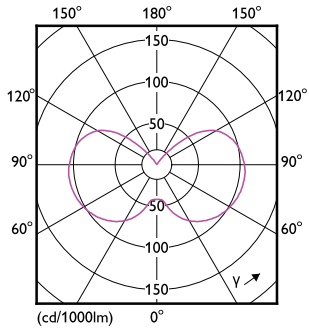

Målskitse

Product	D	C
CorePro LEDcapsuleLV 1-10W G4 827micro	10 mm	30 mm

Fotometriske data

Produkt/Produkttype E11 Pære Lysing LV Page 1/1

General uniform lighting - CorePro LEDcapsuleLV 1-10W G4 827micro

Spectral Power Distribution Colour - CorePro LEDcapsuleLV 1-10W G4
827micro

CorePro LEDcapsule LV

Fotometriske data

Light Distribution Diagram - CorePro LEDcapsuleLV 1-10W G4 827micro

Levetid

Life Expectancy Diagram