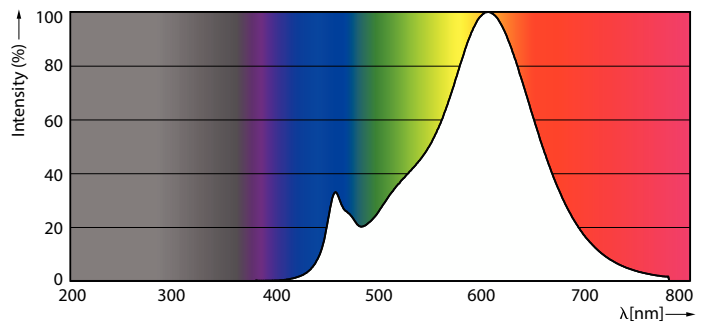

General uniform lighting - CorePro LEDcapsuleLV 1-10W G4 827micro

Spectral Power Distribution Colour - CorePro LEDcapsuleLV 1-10W G4
827micro