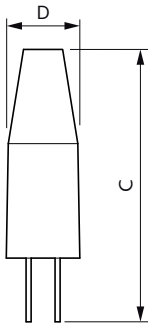

Målskitse

Product	D	C
CorePro LEDcapsuleLV 1.7-20W G4micro 827	9,5 mm	37,5 mm

Fotometriske data

Light Distribution Diagram - CorePro LEDcapsuleLV 1.7-20W G4micro 827

General uniform lighting - CorePro LEDcapsuleLV 1.7-20W G4micro 827