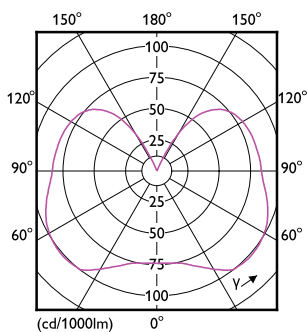

Målskitse

Product	D	C
CorePro LEDcapsuleLV 1.7-20W G4micro 827	9,5 mm	37,5 mm

Fotometriske data

Light Distribution Diagram - CorePro LEDcapsuleLV 1.7-20W G4micro 827

General uniform lighting - CorePro LEDcapsuleLV 1.7-20W G4micro 827