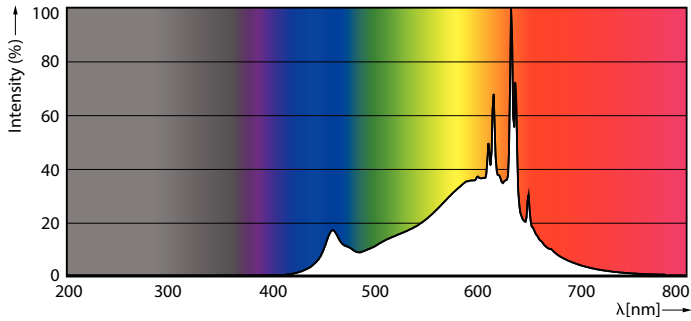

CorePro LEDcapsule LV

Fotometriske data

Spectral Power Distribution Colour - CorePro LEDcapsuleLV 1.7-20W
G4micro 827