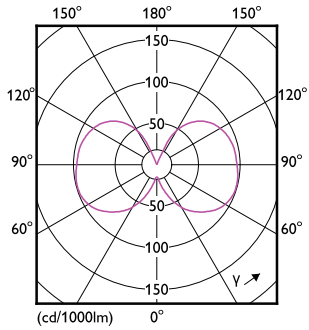

Målskitse

Product	D	C
CorePro LEDcapsuleLV 2.4-28W G4micro 827	12 mm	38 mm

Fotometriske data

Produkt Nummer 827 Page Lighting LV Page 1/1

General uniform lighting - CorePro LEDcapsuleLV 2.4-28W G4micro 827

Spectral Power Distribution Colour - CorePro LEDcapsuleLV 2.4-28W G4micro 827

CorePro LEDcapsule LV

Fotometriske data

Light Distribution Diagram - CorePro LEDcapsuleLV 2.4-28W G4micro 827

Levetid

Life Expectancy Diagram