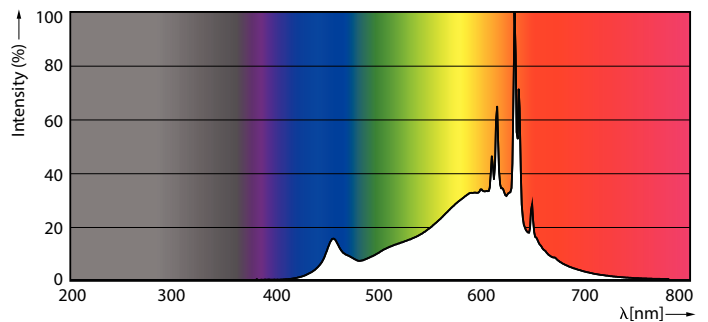

General uniform lighting - CorePro LEDcapsuleLV 2.4-28W G4micro 827

Spectral Power Distribution Colour - CorePro LEDcapsuleLV 2.4-28W G4micro 827