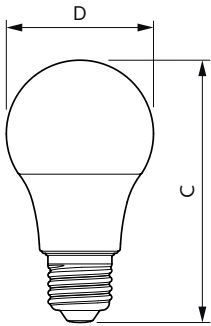

CorePro LEDbulb

Lyskildeform	A60
Godkendelse og anvendelsesområde	
Energieffektivitetsklasse	F
Energiforbrug kWh/1000 t.	8 kWh
EPREL-registreringsnummer	397612
CE-mærke	Ja
EU RoHS-godkendt	Ja
EyeComfort	Ja
Anvendelsesbetingelser	
Kan det bruges i lukkede armaturer?	No
Produktdata	
Ordreproduktnavn	LEDbulb ND 8-60W A60 E27 840 12CT

Det fulde produktnavn	LEDbulb ND 8-60W A60 E27 840 12CT
Full EOC	872016932471800
Beskrivelse af lokal kode	2057819323
Ordrekode	929002306309
Materialenr. (12NC)	929002306309
Lokal ordrekode	2057819323
Tæller – antal pr. pakke	12
Nettovægt (stykke)	0,023 kg
EAN/UPC – Produkt/Æske	8720169324718
Tæller – antal pakker pr. kasse (udvendig emballage)	3
EAN/UPC – kasse	8720169324725

Målskitse

Product	D	C
LEDbulb ND 8-60W A60 E27 840 12CT	60 mm	107 mm