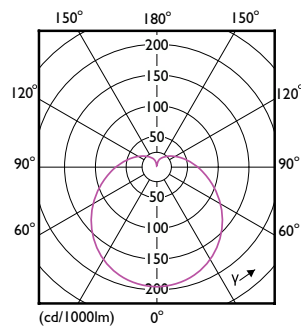

### Produkt data

Generelle oplysninger	
Fod	E27
Normeret levetid	15.000 t
Skiftecyklus	50.000
Lighting Technology	LED
Lysstrømsmålingsreference	Sphere
Lysteknisk	
Farvekode	840 [CCT of 4000K]
Spredningsvinkel (nom.)	150 °
Lysstrøm	806 lm
Lyseffekt (nominel) (nom.)	100 lm/W
Farvebetegnelse	Kold hvid (CW)
Korreleret farvetemperatur (nom.)	4000 K
Farveensartethed	<6
Farvegengivelsesindeks (CRI)	80
LLMF ved den nominelle levetids udløb (nom.)	70 %
Flimmerværdi (PstLM)	1
Værdi for stroboskopisk effekt (SVM)	0,4
Photobiological safety according to EN 62471	RG0

## Målskitse

Product	D	C
LEDbulb ND 8-60W A60 E27 840 12CT	60 mm	107 mm

## Fotometriske data

Spectral Power Distribution Colour - LEDbulb ND 8-60W A60 E27 840 12CT

Light Distribution Diagram - LEDbulb ND 8-60W A60 E27 840 12CT