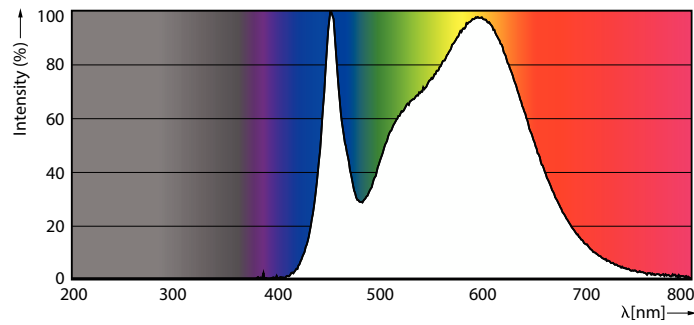

Fotometriske data

Spectral Power Distribution Colour - LEDbulb ND 8-60W A60 E27 840 12CT