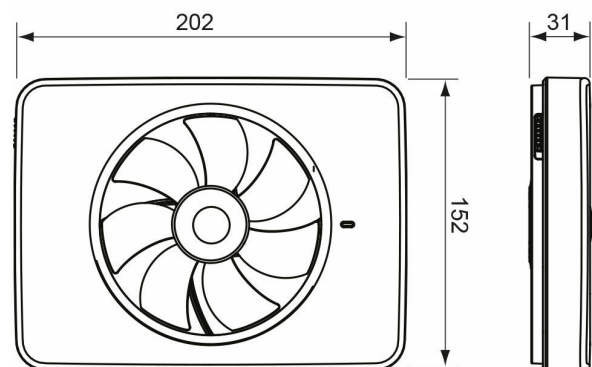

Målskitse

Beskrivelse

Intellivent® 2.0 fås i hvid og sort. Fronterne fås også i andre farver, se tilbehør. Intellivent® 2.0 kan installeres i både 100 mm og 125 mm kanaler der medfølger tilslutningsstud til begge dimensioner. Velegnet til både væg- og loftmontage.