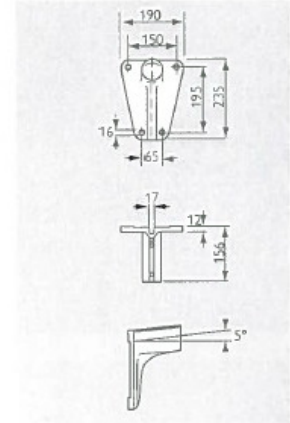

Tilbehør og teknisk information

Vægarme og master

Vægflanger for 42 mm rør (5/4")
FO-390

FO-392

Vægflange for 60 mm (2")
FO-391

Tilbehør Murflange ZGM450 FO-390 5/4
Typenr.: 919008604451

Tilbehør Murflange ZGM450 FO-391 2
Typenr.: 919008604461