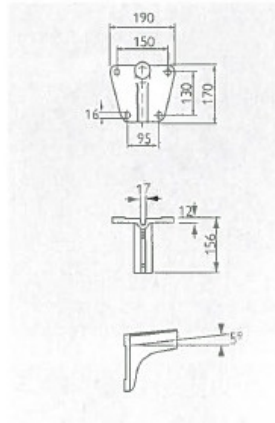

Tilbehør og teknisk information

Vægarme og master

Vægflanger for 42 mm rør (5/4")
FO-390

FO-392

Vægflange for 60 mm (2")
FO-391

Tilbehør Murflange ZGM450 FO-390 5/4
Typenr.: 919008604451

Tilbehør Murflange ZGM450 FO-391 2
Typenr.: 919008604461