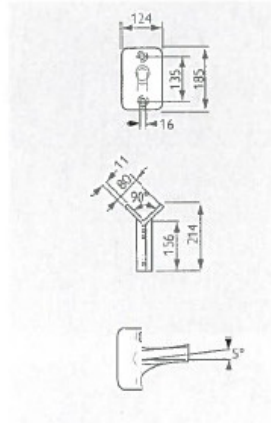

Tilbehør og teknisk information

Vægarme og master

Vægflanger for 42 mm rør (5/4")
FO-390

FO-392

Vægflange for 60 mm (2")
FO-391

Tilbehør Murflange ZGM450 FO-390 5/4
Typenr.: 919008604451

Tilbehør Murflange ZGM450 FO-391 2
Typenr.: 919008604461