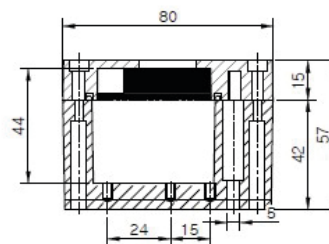

Materialer:

Materiale: Trykstøbt aluminium
Overfladebehandling: Pulverlakering
Dæksel Boltmateriale: SUS 304
Pakningsmateriale: Polyurethan

SECTION B-B