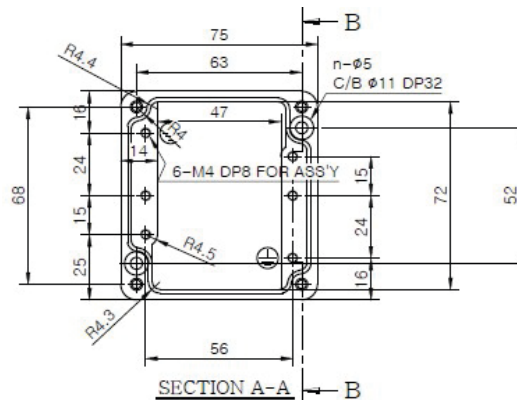

Materialer:

Materiale: Trykstøbt aluminium
Overfladebehandling: Pulverlakering
Dæksel Boltmateriale: SUS 304
Pakningsmateriale: Polyurethan

SECTION B-B