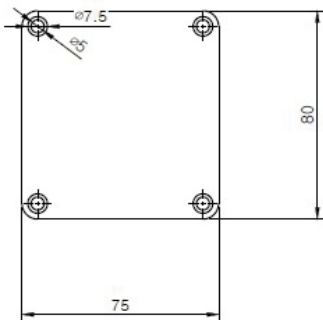

Materialer:

Materiale: Trykstøbt aluminium
Overfladebehandling: Pulverlakering
Dæksel Boltmateriale: SUS 304
Pakningsmateriale: Polyurethan

SECTION B-B