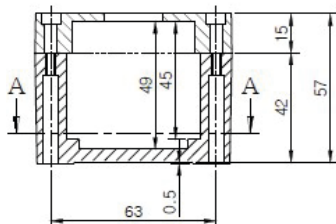

Materialer:

Materiale: Trykstøbt aluminium
Overfladebehandling: Pulverlakering
Dæksel Boltmateriale: SUS 304
Pakningsmateriale: Polyurethan

SECTION B-B