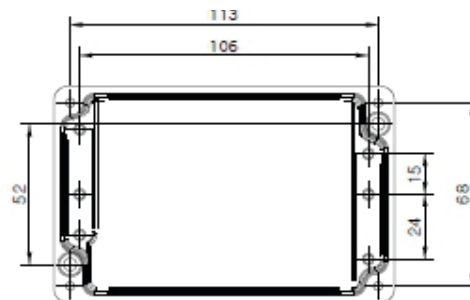

Materialer:

Materiale: Trykstøbt aluminium

Overfladebehandling: Pulverlakering

Dæksel Boltmateriale: SUS 304

Pakningsmateriale: Polyurethan

SECTION A-A