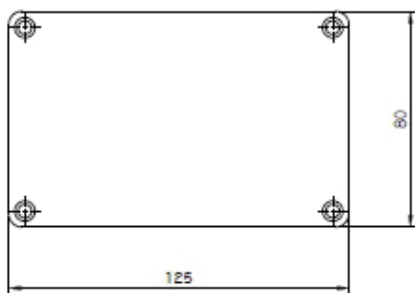

Article no. 7800251004

Modelnavn: 251004
 Beskrivelse: KABINETTER RAL7001
 Farve: Sokkel med skruer til
 Inklusive monteringsplade, dæksel med
 polyurethan
 pakning og skrue

Dimensioner:	Bredde	Længde	Højde
mm:	80	130	60
tommer:	3.14	4.92	2.24

SECTION A-A

SECTION B-B