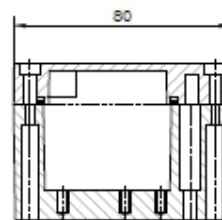

SECTION B-B