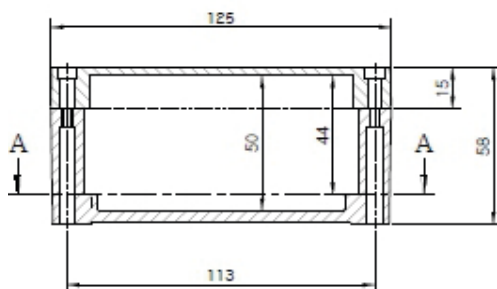

Article no. 7800251004

Modelnavn: 251004
 Beskrivelse: KABINETTER RAL7001
 Farve: Sokkel med skruer til
 Inklusive monteringsplade, dæksel med
 polyurethan
 pakning og skrue

Dimensioner:	Bredde	Længde	Højde
mm:	80	130	60
tommer:	3.14	4.92	2.24

SECTION A-A

SECTION B-B