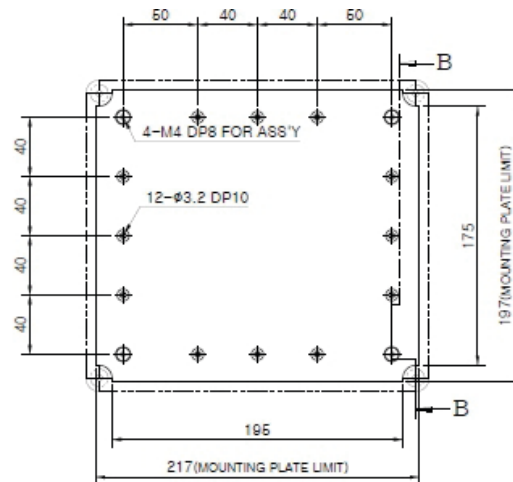

Modelnavn: 251018
Beskrivelse: INDLÆGNINGER
Bemærkning: Gråt omslag
Inklusive: Base med skruer til monteringsplade, dæksel med polyuretanpakning og skrue

Dimensioner:	Bredde	Længde	Højde
mm:	210	230	100
tommer:	8.27	9.06	3.94

Bedømmelse:	
Beskyttelse mod indtrængning:	IP66/67
Modstandsdygtighed over for slag:	IK08

Materialer:

Materiale: ABS (base), ABS (dæksel)
Grundfarve: Grå
Farve på omslag: Grå
Dækselskrue: Polyamid
Pakningsmateriale: Polyurethan

Tilbehør:

7800251032 Monteringsplade i stål

SECTION A-A

4-Ø4.2 THRU FOR BASE

SECTION B-B