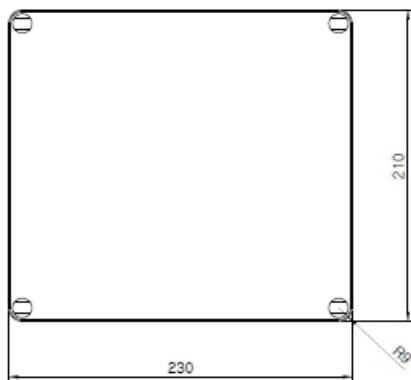

Modelnavn: 251018
Beskrivelse: INDLÆGNINGER
Bemærkning: Gråt omslag
Inklusive: Base med skruer til monteringsplade, dæksel med polyuretanpakning og skrue

Dimensioner:	Bredde	Længde	Højde
mm:	210	230	100
tommer:	8.27	9.06	3.94

Bedømmelse:	
Beskyttelse mod indtrængning:	IP66/67
Modstandsdygtighed over for slag:	IK08

Materialer:

Materiale: ABS (base), ABS (dæksel)
Grundfarve: Grå
Farve på omslag: Grå
Dækselskrue: Polyamid
Pakningsmateriale: Polyurethan

Tilbehør:

7800251032 Monteringsplade i stål

SECTION A-A

4-Ø4.2 THRU FOR BASE

SECTION B-B