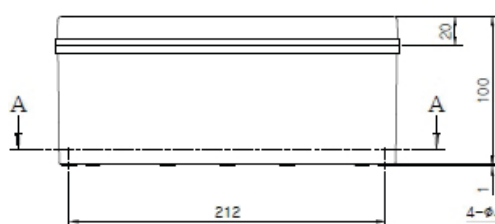

Modelnavn: 251018
Beskrivelse: INDLÆGNINGER
Bemærkning: Gråt omslag
Inklusive: Base med skruer til monteringsplade, dæksel med polyuretanpakning og skrue

Dimensioner:	Bredde	Længde	Højde
mm:	210	230	100
tommer:	8.27	9.06	3.94

Tilbehør:

7800251032 Monteringsplade i stål

SECTION A-A

4-Ø4.2 THRU FOR BASE

SECTION B-B