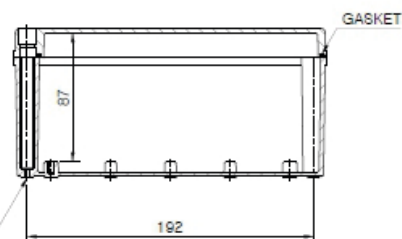

Modelnavn: 251018
Beskrivelse: INDLÆGNINGER
Bemærkning: Gråt omslag
Inklusive: Base med skruer til monteringsplade, dæksel med polyuretanpakning og skrue

Dimensioner:	Bredde	Længde	Højde
mm:	210	230	100
tommer:	8.27	9.06	3.94

Tilbehør:

7800251032 Monteringsplade i stål

SECTION A-A

4-Ø4.2 THRU FOR BASE

SECTION B-B