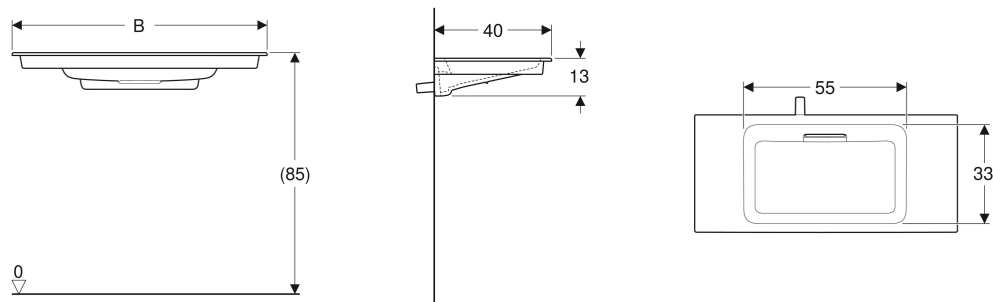

## EGENSKABER

- Smal kant
- Kompakt
- Afløb vandret
- Indbygningsvandlås
- Indbygget afspærringsventil

## SKAL BESTILLES EKSTRA

- Geberit ONE underskab til håndvask, med to skuffer, kompakt
- Installationselement til Geberit ONE håndvask

Varenr.	VVS nr.	Farve / overflade	Hånehul	Overløb	B cm	Bredde underskab cm	H cm	T cm	Afløb
500.391.01.3	634803630	Håndvask: hvid / KeraTect, Dækplade: hvid / Blank	Uden	Skjult	75	75	13	40	Vandret
500.391.01.2	634803644	Håndvask: hvid / KeraTect, Dækplade: krom / Børstet	Uden	Skjult	75	75	13	40	Vandret
500.391.01.1	634803634	Håndvask: hvid / KeraTect, Dækplade: krom / Blank	Uden	Skjult	75	75	13	40	Vandret
500.395.01.3	634804630	Håndvask: hvid / KeraTect, Dækplade: hvid / Blank	Uden	Skjult	90	90	13	40	Vandret
500.395.01.2	634804644	Håndvask: hvid / KeraTect, Dækplade: krom / Børstet	Uden	Skjult	90	90	13	40	Vandret

Varenr.	VVS nr.	Farve / overflade	Hånehul	Overløb	B cm	Bredde underskab cm	H cm	T cm	Afløb
500.395.01.1	634804634	Håndvask: hvid / KeraTect, Dækplade: krom / Blank	Uden	Skjult	90	90	13	40	Vandret
500.396.01.3	634805630	Håndvask: hvid / KeraTect, Dækplade: hvid / Blank	Uden	Skjult	105	105	13	40	Vandret
500.396.01.2	634805644	Håndvask: hvid / KeraTect, Dækplade: krom / Børstet	Uden	Skjult	105	105	13	40	Vandret
500.396.01.1	634805634	Håndvask: hvid / KeraTect, Dækplade: krom / Blank	Uden	Skjult	105	105	13	40	Vandret