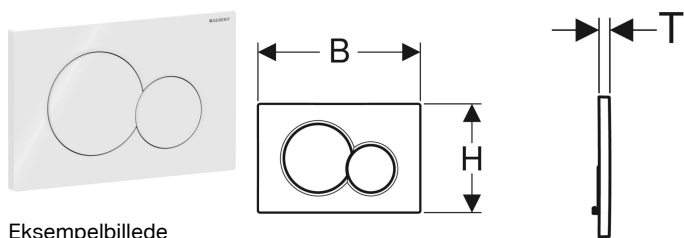

Geberit Sigma01 betjeningsplade til dobbeltskyl

Eksempelbillede

Anvendelser

- Til skyllestyring på Sigma indbygningcisterner

Egenskaber

- Front betjening

- Trykstænger lydisolaret, hurtigindstilling uden værktøj

Tekniske data

Betjeningskraft (N) maks. | 20 N

Indeholdt i leveringen

- Montageramme
- 2 afstandsbolte
- 2 trykstænger

Varenr.	VVS nr.	Farve / overflade	Materiale	B	H	T
115.770.11.5	617080230	Hvid	Plast	24.6 cm	16.4 cm	1.3 cm
115.770.21.5	617080234	Blankforkromet	Plast	24.6 cm	16.4 cm	1.3 cm
115.770.DT.5	617080235	Special messing blankgalvaniseret	Plast	24.6 cm	16.4 cm	1.3 cm
115.770.DW.5	617080231	Sort	Plast	24.6 cm	16.4 cm	1.3 cm
115.770.JQ.5	617080264	Mat krom / Easy-to-clean-belagt	Plast	24.6 cm	16.4 cm	1.3 cm
115.770.KA.5	617080244	Plade: blankforkromet Knapper: matforkromet	Plast	24.6 cm	16.4 cm	1.3 cm

Tilbehør

- Geberit DuoFresh modul med automatisk aktivering og indsats til Geberit DuoFresh stick, til Sigma indbygningcisterne 12 cm
- Geberit DuoFresh modul med manuel aktivering og indsats til Geberit DuoFresh stick, til Sigma indbygningcisterne 12 cm
- Indsats til Geberit DuoFresh Stick, til Sigma indbygningcisterne 12 cm
- Geberit forlængersæt, til Sigma, Omega og Kappa indbygningcisterner