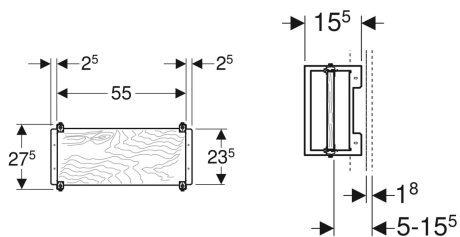

Geberit Duofix montageplade universel, indbygning

Eksempelbillede

Anvendelser

- Til let byggeri
- Til montering i hele Geberit Duofix systemvægge
- Til montering af indbygningsarmaturer og -blæsere, hygiejneskylninger og andre indbygningselementer

Egenskaber

- Montageplade, indstillelig dybde

Indeholdt i leveringen

- 8 montagevinkler

- Montageplade af træfiner, vandfast limet
- Materialeklasse B2 iht. DIN 4102-1 eller klasse D-s2, d0 iht. EN 13501-3
- Formaldehyd-emission klasse A iht. EN 1084 og klasse E 1 tilsvarende iht. EN 13936

Tekniske data

Materiale	Træ
Højdeindstillelig	Nej

- Monteringsbeslag

Varenr.	VVS nr.	B	H	T
111.788.00.1	617069120	60 cm	27.5 cm	15.5 cm