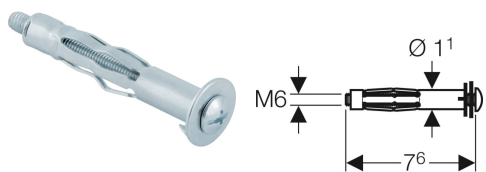

## Geberit hulrumsdyvel af metal

---

Eksempelbillede

### Anvendelser

- Til fastgørelse af Geberit GIS montagevinkler på gipsplader med pladetykkelser på 18–25 mm
- Til fastgørelse af Geberit Duofix systemskinner på gipsplader med pladetykkelser 18–25 mm