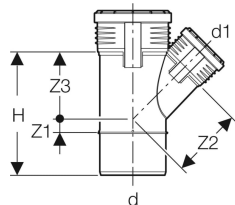

Anvendelser

- Til udledning af spildevand i bygninger
- Til centrale støvsugeranlæg i enfamilieshuse, brug kun dimensionerne DN 40–50
- Til trykledninger fra spildevandspumpesystemer til fækalieholdigt spildevand iht. DIN EN 12050-2 og EN 12050-3 må der udelukkende bruges dimensioner på DN 32–50

Egenskaber

- Lydoptimeret
- Tætning af EPDM

Tekniske data

Installationstemperatur	-10 – +40 °C
Materiale	PP-MD
Varmeudvidelse	0.08 mm/(m·K)

Varenr.	VVS nr.	DN	d, ø	d1, ø	arc	H	Z1	Z2	Z3
390.030.14.1	184842032	30	32 mm	32 mm	45 °	9.4 cm	1 cm	4 cm	4 cm
390.131.14.1	184842040	40	40 mm	40 mm	45 °	9.8 cm	1.2 cm	5 cm	5 cm
390.231.14.1	184842049	50 / 40	50 mm	40 mm	45 °	10.2 cm	0.7 cm	5.8 cm	5.6 cm
390.232.14.1	184842050	50	50 mm	50 mm	45 °	12.7 cm	1 cm	6.3 cm	6.3 cm
390.331.14.1	184842073	70 / 40	75 mm	40 mm	45 °	12 cm	0.6 cm	7.6 cm	7 cm
390.332.14.1	184842074	70 / 50	75 mm	50 mm	45 °	13.4 cm	0.1 cm	8.1 cm	7.6 cm
390.333.14.1	184842075	70	75 mm	75 mm	45 °	15 cm	1.9 cm	9.4 cm	9.4 cm
390.432.14.1	184842088	90 / 50	90 mm	50 mm	45 °	13 cm	0.6 cm	9.1 cm	8.4 cm
390.433.14.1	184842089	90 / 70	90 mm	75 mm	45 °	17.5 cm	1.2 cm	10.4 cm	10.2 cm
390.434.14.1	184842090	90	90 mm	90 mm	45 °	19.6 cm	2.2 cm	11.3 cm	11.3 cm
390.531.14.1	184842106	100 / 40	110 mm	40 mm	45 °	13.4 cm	2.2 cm	10.1 cm	8.8 cm
390.532.14.1	184842107	100 / 50	110 mm	50 mm	45 °	14.8 cm	1.5 cm	10.6 cm	9.5 cm
390.533.14.1	184842108	100 / 70	110 mm	75 mm	45 °	18.3 cm	0.2 cm	11.9 cm	11.2 cm
390.534.14.1	184842109	100 / 90	110 mm	90 mm	45 °	20.3 cm	1.3 cm	12.6 cm	12.2 cm
390.535.14.1	184842110	100	110 mm	110 mm	45 °	23.3 cm	2.7 cm	13.8 cm	13.8 cm
390.634.14.1	184842123	125 / 90	125 mm	90 mm	45 °	21 cm	0.6 cm	13.6 cm	12.9 cm
390.635.14.1	184842124	125 / 100	125 mm	110 mm	45 °	23.7 cm	2.1 cm	14.7 cm	14.3 cm
390.636.14.1	184842125	125	125 mm	125 mm	45 °	25.9 cm	3.1 cm	15.4 cm	15.4 cm
390.735.14.1	184842158	150 / 100	160 mm	110 mm	45 °	24.5 cm	0.4 cm	17.2 cm	16.1 cm
390.736.14.1	184842159	150 / 125	160 mm	125 mm	45 °	26.6 cm	1.4 cm	17.9 cm	17.1 cm
390.737.14.1	184842160	150	160 mm	160 mm	45 °	31.5 cm	3.9 cm	19.6 cm	19.5 cm