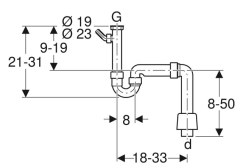

## Geberit P-vandlås til køkkenvaske, med vinkelslangestuds, afløb lodret

Eksempelbillede

### Egenskaber

- Lodret afløb

- Med tilslutning til vaske- eller opvaskemaskiner
- Afløb lodret

### Indeholdt i leveringen

- Blindkappe til tilslutning G 1"
- Vinkelslangestuds  $\varnothing$  19/23 mm
- Afløbsbøjning med omløber
- Roset

Varenr.	VVS nr.	Farve / overflade	d, $\varnothing$	G	L	h
152.837.11.1	188941050	Alpin-hvid	50 mm	1 1/2 "	18–33 cm	9–19 cm