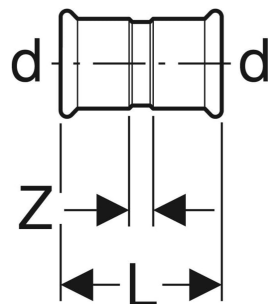

Geberit Mapress Rustfrit muffe (gas)

Eksempelbillede

EGENSKABER

- Presseindikator
- Utæt ved manglende presning

- Markeret med gul
- Tætningsring af HNBR gul
- LABS-fri
- Pressemuffe med gul beskyttelsesprop

TEKNISKE DATA

Materiale CrNiMo-stål 1.4401 (EN 10088)

Varenr.	VVS nr.	DN	d, ϕ mm	L cm	Z cm
34101	037360015	12	15	4.8	0.8
34102	037360018	15	18	4.8	0.8
34103	037360022	20	22	5	0.8
34104	037360028	25	28	5.4	0.8
34105	037360035	32	35	6.2	1
34106	037360042	40	42	7.1	1.1

Varenr.	VVS nr.	DN	d, ø mm	L cm	Z cm
34107	037360054	50	54	8.3	1.3
34248	037360076	65	76.1	12.7	2.1
34249	037360089	80	88.9	14.5	2.5
34250	037360108	100	108	17.6	2.6