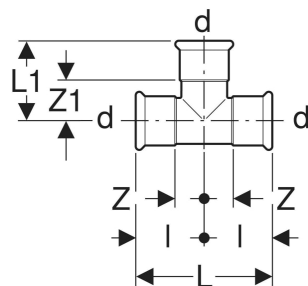

Geberit Mapress Rustfrit T-stykke lige (gas)

Eksempelbillede

EGENSKABER

- Presseindikator
- Utæt ved manglende presning
- Markeret med gul
- Tætningsring af HNBR gul
- LABS-fri
- Pressemuffe med gul beskyttelsesprop

TEKNISKE DATA

Materiale CrNiMo-stål 1.4401 (EN 10088)

Varenr.	VVS nr.	DN	d, ø mm	arc °	L cm	L1 cm	I cm	Z cm	Z1 cm
34028	037330015	12	15	90	6.4	3.9	3.2	1.2	1.9
34029	037330018	15	18	90	6.8	4.1	3.4	1.4	2.1
34030	037330022	20	22	90	7.4	4.4	3.7	1.6	2.3
34031	037330028	25	28	90	8.4	5	4.2	1.9	2.7
34032	037330035	32	35	90	10	5.7	5	2.4	3.1
34033	037330042	40	42	90	11.4	6.5	5.7	2.7	3.5

Varenr.	VVS nr.	DN	d, ø mm	arc °	L cm	L1 cm	I cm	Z cm	Z1 cm
34034	037330054	50	54	90	13.8	7.7	6.9	3.4	4.2
34285	037330076	65	76.1	90	23	11	11.5	6.2	5.7
34286	037330089	80	88.9	90	26	12.7	13	7	6.7
34287	037330108	100	108	90	31	15.3	15.5	8	7.8