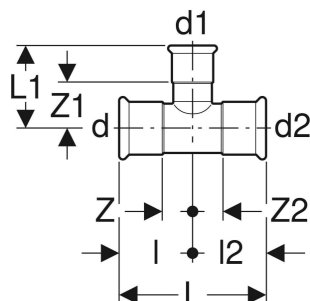

Geberit Mapress Rustfrit T-stykke reduceret (gas)

Eksempelbillede

EGENSKABER

- Presseindikator
- Utæt ved manglende presning

- Markeret med gul
- Tætningsring af HNBR gul
- LABS-fri
- Pressemuffe med gul beskyttelsesprop

TEKNISKE DATA

Materiale CrNiMo-stål 1.4401 (EN 10088)

Varenr.	VVS nr.	DN	d₁ ø mm	d₁ ø mm	d₂ ø mm	arc °	L cm	L1 cm	l₁ cm	l₂ cm	Z cm	Z1 cm	Z2 cm
34035	037330222	15, 12, 15	18	15	18	90	6.8	4.1	3.4	3.4	1.4	2.1	1.4
34036	037330263	20, 12, 20	22	15	22	90	7.4	4.3	3.7	3.7	1.6	2.3	1.6
34037	037330272	20, 15, 20	22	18	22	90	7.4	4.3	3.7	3.7	1.6	2.3	1.6
34038	037330324	25, 12, 25	28	15	28	90	8.4	4.6	4.2	4.2	1.9	2.6	1.9
34039	037330329	25, 15, 25	28	18	28	90	8.4	4.6	4.2	4.2	1.9	2.6	1.9
34040	037330339	25, 20, 25	28	22	28	90	8.4	4.7	4.2	4.2	1.9	2.6	1.9