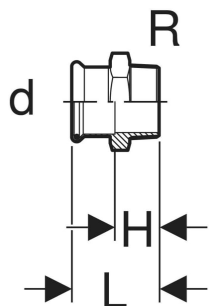

Geberit Mapress Rustfrit overgang med udvendigt gevind (gas)

Eksempelbillede

EGENSKABER

- Presseindikator
- Utæt ved manglende presning
- Markeret med gul
- Tætningsring af HNBR gul

- LABS-fri
- Pressemuffe med gul beskyttelsesprop

TEKNISKE DATA

Materiale CrNiMo-stål 1.4401 (EN 10088)

INFO

- Fittings med gevindsamlinger $>2''$ har et nedsat driftstryk: MOP 0.1 / GT 0.1

Varenr.	VVS nr.	DN	d, ø mm	R "	L cm	H cm
34066	037365015	12, 15	15	1/2	4.1	2.1
34142	037365176	12, 20	15	3/4	4.3	2.3
34067	037365222	15	18	1/2	4.2	2.2
34143	037365232	15, 20	18	3/4	4.4	2.4
34069	037365263	20, 15	22	1/2	4.2	2.1

Varenr.	VVS nr.	DN	d _ø mm	R "	L cm	H cm
34070	037365022	20	22	3/4	4.4	2.3
34346	037365291	20, 25	22	1	4.6	2.5
34068	037365339	25, 20	28	3/4	4.6	2.3
34071	037365028	25	28	1	4.8	2.3
34075	037365382	32, 25	35	1	5.1	2.5
34072	037365035	32	35	1 1/4	5.3	2.7
34076	037365390	32, 40	35	1 1/2	5.3	2.7
34073	037365042	40	42	1 1/2	5.7	2.7
34074	037365054	50	54	2	8.9	5.4
34077	037365618	65	76.1	2 1/2	12.3	7
34078	037365649	80	88.9	3	13.7	7.7