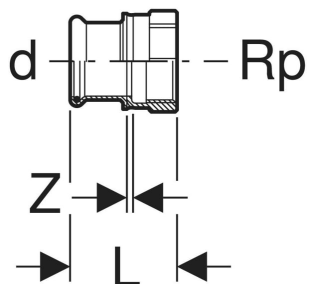

Geberit Mapress Rustfrit overgang med indvendigt gevind (gas)

Eksempelbillede

EGENSKABER

- Presseindikator
- Utæt ved manglende presning
- Markeret med gul
- Tætningsring af HNBR gul
- LABS-fri
- Pressemuffe med gul beskyttelsesprop

TEKNISKE DATA

Materiale CrNiMo-stål 1.4401 (EN 10088)

Varenr.	VVS nr.	DN	d, ø mm	Rp "	L cm	Z cm
34083	037366015	12, 15	15	1/2	3.7	0.4
34169	037366176	12, 20	15	3/4	3.8	0.3
34084	037366222	15	18	1/2	3.7	0.4
34170	037366232	15, 20	18	3/4	3.8	0.3
34086	037366263	20, 15	22	1/2	3.6	0.2
34087	037366022	20	22	3/4	3.9	0.3

Varenr.	VVS nr.	DN	d, ø mm	Rp "	L cm	Z cm
34347	037366291	20, 25	22	1	4.2	0.4
34089	037366028	25	28	1	4.4	0.4
34093	037366382	32, 25	35	1	4.5	0.2
34090	037366390	32	35	1 1/4	4.9	0.4
34091	037366042	40	42	1 1/2	5.3	0.4
34092	037366054	50	54	2	6.2	0.4