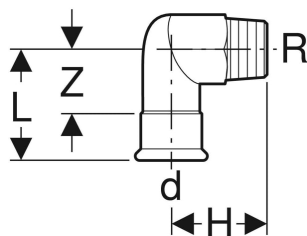

Geberit Mapress Rustfrit overgangsvinkel 90° med udvendigt gevind (gas)

Eksempelbillede

EGENSKABER

- Presseindikator
- Utæt ved manglende presning
- Markeret med gul
- Tætningsring af HNBR gul
- LABS-fri
- Pressemuffe med gul beskyttelsesprop

TEKNISKE DATA

Materiale CrNiMo-stål 1.4401 (EN 10088)

Varenr.	VVS nr.	DN	d, \varnothing mm	R	arc °	L cm	H cm	Z cm
34149	037323015	12, 15	15	1/2	90	5.7	3.7	3.7
34150	037323222	15	18	1/2	90	5.7	3.9	3.7
34151	037323022	20	22	3/4	90	6	4.6	3.9
34154	037323339	25, 20	28	3/4	90	5.8	4.6	3.5
34152	037323028	25	28	1	90	6.7	5.4	4.4
34153	037323035	32	35	1 1/4	90	7.5	6.3	4.9