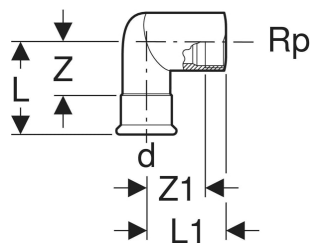

Geberit Mapress Rustfrit overgangsvinkel 90° med indvendigt gevind (gas)

Eksempelbillede

EGENSKABER

- Presseindikator
- Utæt ved manglende presning
- Markeret med gul
- Tætningsring af HNBR gul

- LABS-fri
- Pressemuffe med gul beskyttelsesprop

TEKNISKE DATA

Materiale CrNiMo-stål 1.4401 (EN 10088)

TILBEHØR

- Beslag, til Geberit Mapress overgangsvinkel 90°

Varenr.	VVS nr.	DN	d, ø mm	Rp "	arc °	L cm	L1 cm	Z cm	Z1 cm
34144	037322015	12, 15	15	1/2	90	5.7	3.7	3.7	2.4
34145	037322222	15	18	1/2	90	5.7	3.9	3.7	2.6
34146	037322022	20	22	3/4	90	6	4.6	3.9	3.1
34147	037322028	25	28	1	90	6.7	5.4	4.3	3.7
34148	037322035	32	35	1 1/4	90	7.5	6.3	4.9	4.4