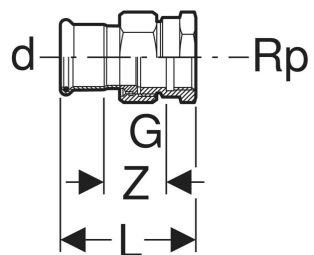

Geberit Mapress Rustfrit union med indvendigt gevind, omløber i kromnikkelstål (gas)

Eksempelbillede

EGENSKABER

- Presseindikator
- Utæt ved manglende presning
- Markeret med gul

- Tætningsring af HNBR gul
- Bundpakning lavet af fiberkompositmateriale
- LABS-fri
- Pressemuffe med gul beskyttelsesprop

TEKNISKE DATA

Materiale CrNiMo-stål 1.4401 (EN 10088)

Varenr.	VVS nr.	DN	d, ø mm	Rp "	G "	L cm	Z cm
34400	037344015	12, 15	15	1/2	3/4	5.9	2.6
34401	037344176	12, 20	15	3/4	3/4	6.1	2.6
34402	037344222	15	18	1/2	3/4	5.9	2.6
34403	037344232	15, 20	18	3/4	3/4	6.1	2.6
34404	037344022	20	22	3/4	1	6.3	2.7
34405	037344291	20, 25	22	1	1	6.6	2.8

Varenr.	VVS nr.	DN	d _ø mm	R _p "	G "	L cm	Z cm
34406	037344028	25	28	1	1 1/4	7.1	3.1
34407	037344035	32	35	1 1/4	1 1/2	7.7	3.2
34408	037344042	40	42	1 1/2	1 3/4	8.2	3.3
34409	037344054	50	54	2	2 3/8	9.5	3.7